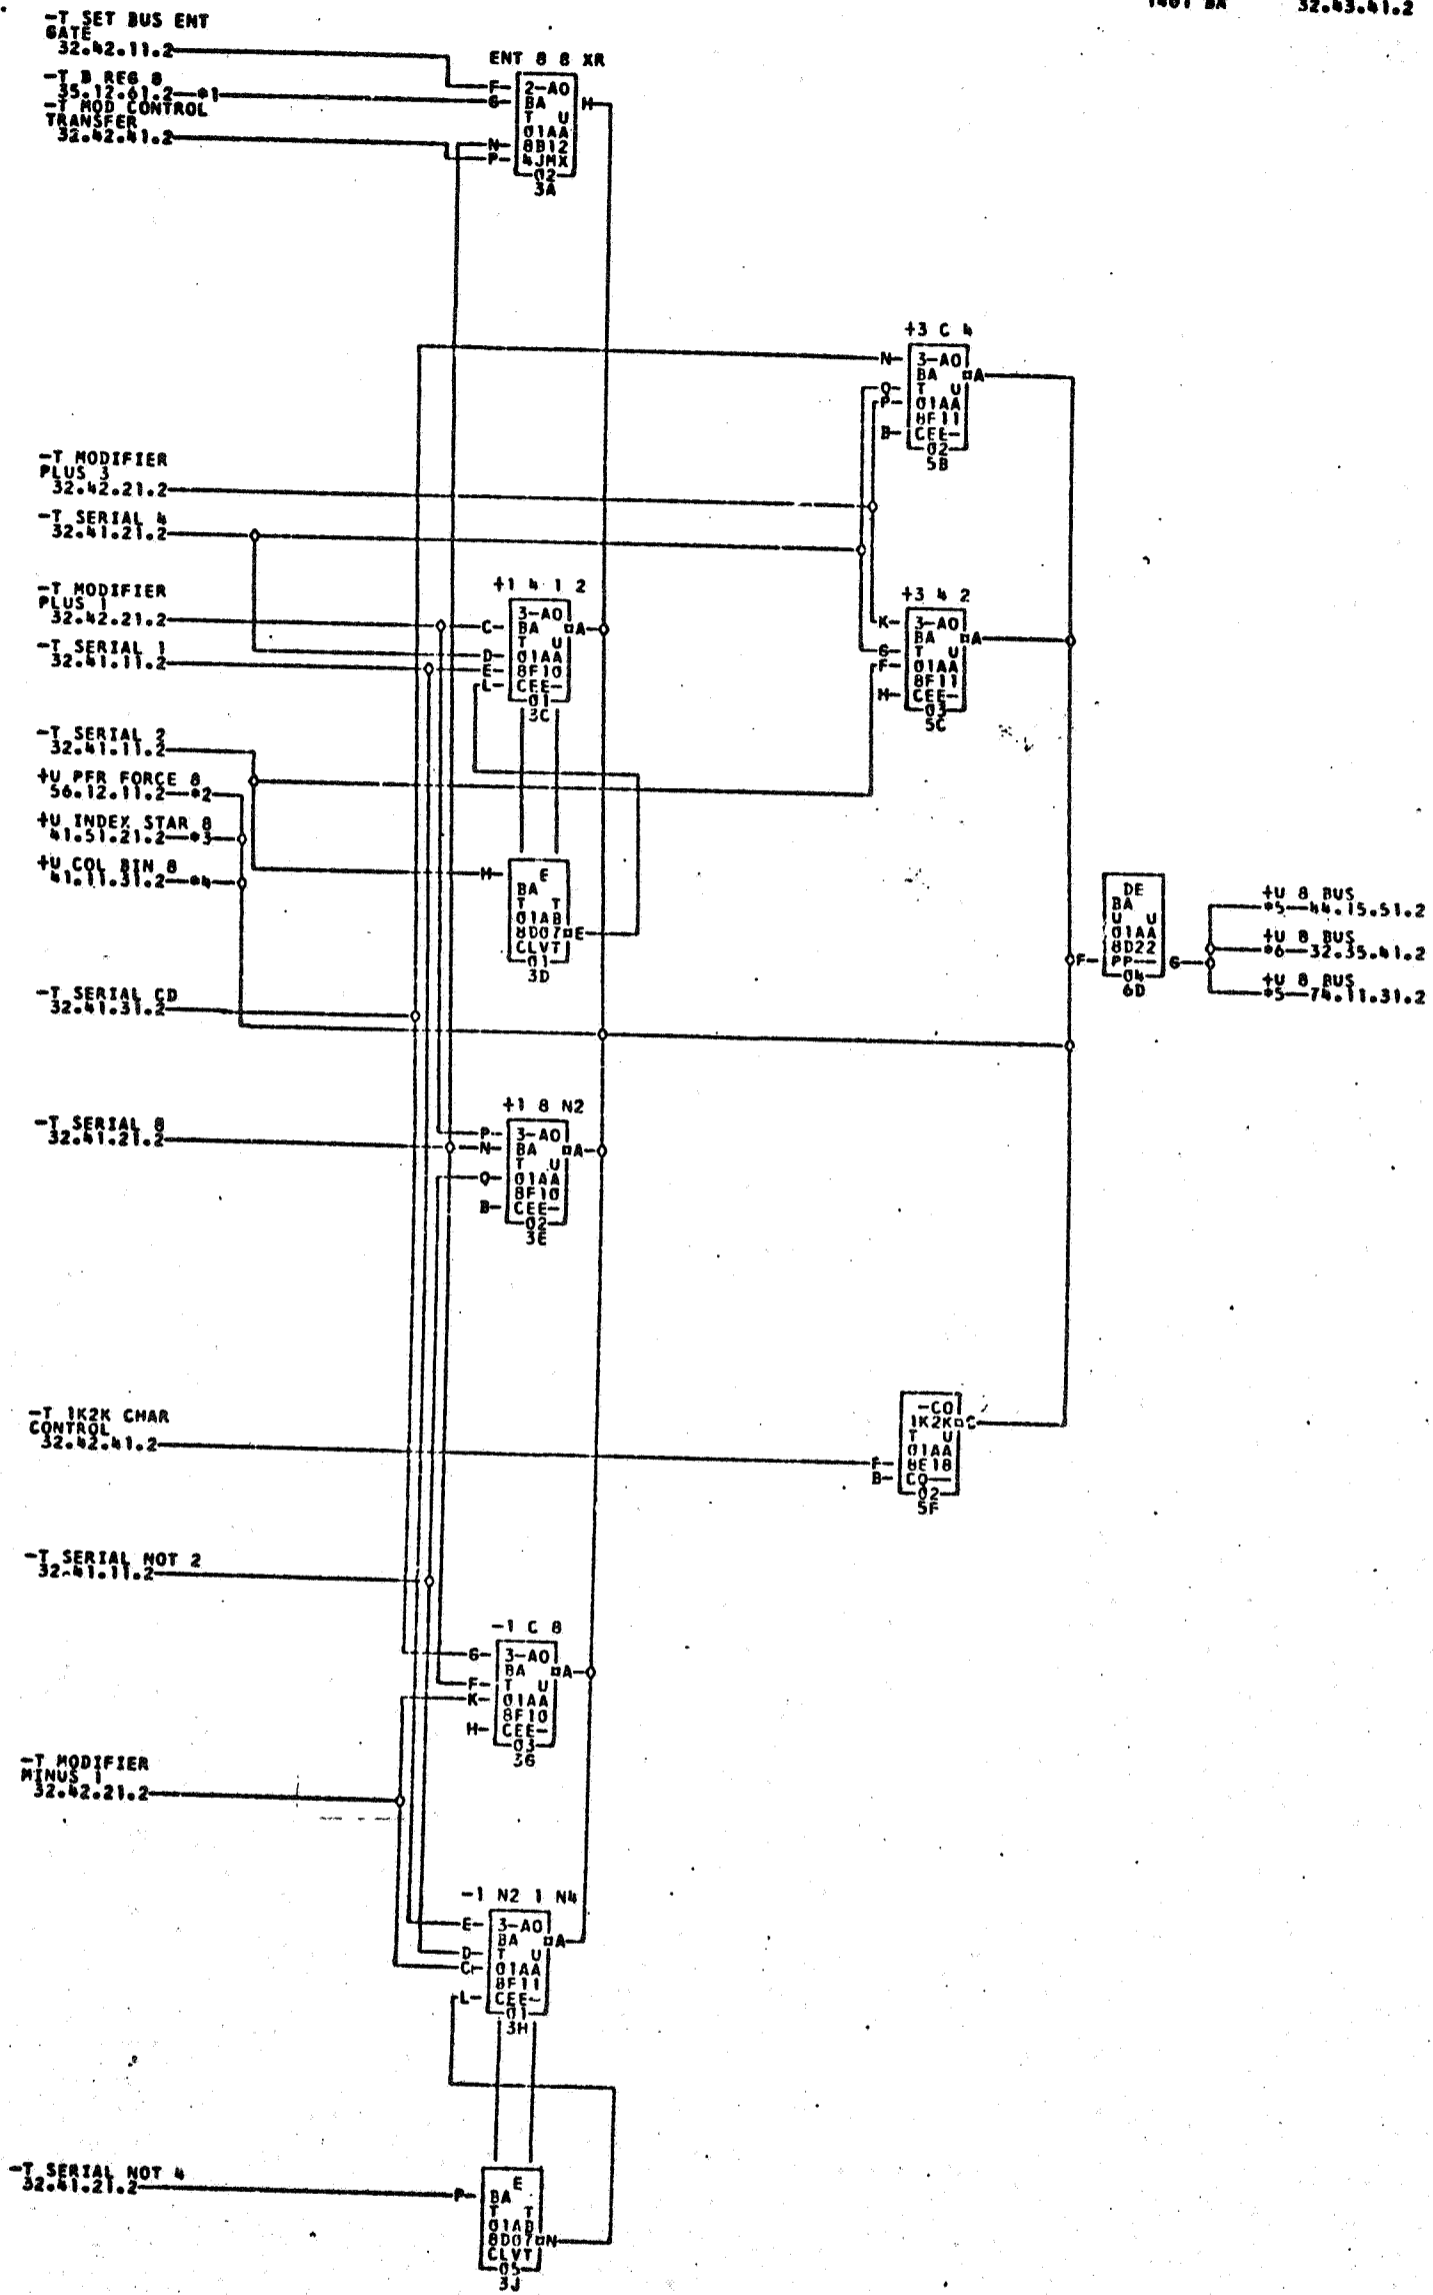

0728949

MODIFIER SECT. 8 BIT

1461 BA 32.43.41.2

TAG DATE

A 5.4.62
TA 1233B

B 25.3.63
TA 1795

- *1-01ABF24D 02A7B26C
- *2-01ABE24F 02B1A02C
- *3-01ABE26D 06-01ABD25D
- *4-01ABD24J 01A7B26D
- *5-01ABF26C
- 02A9C19A

COMMENTS

TAG DATE	E.C.NO.	TAG DATE	E.C.NO.	TAG DATE	E.C.NO.	TAG DATE	E.C.NO.
A 12-18-61	113530	B 12-19-62	114177C				

726949