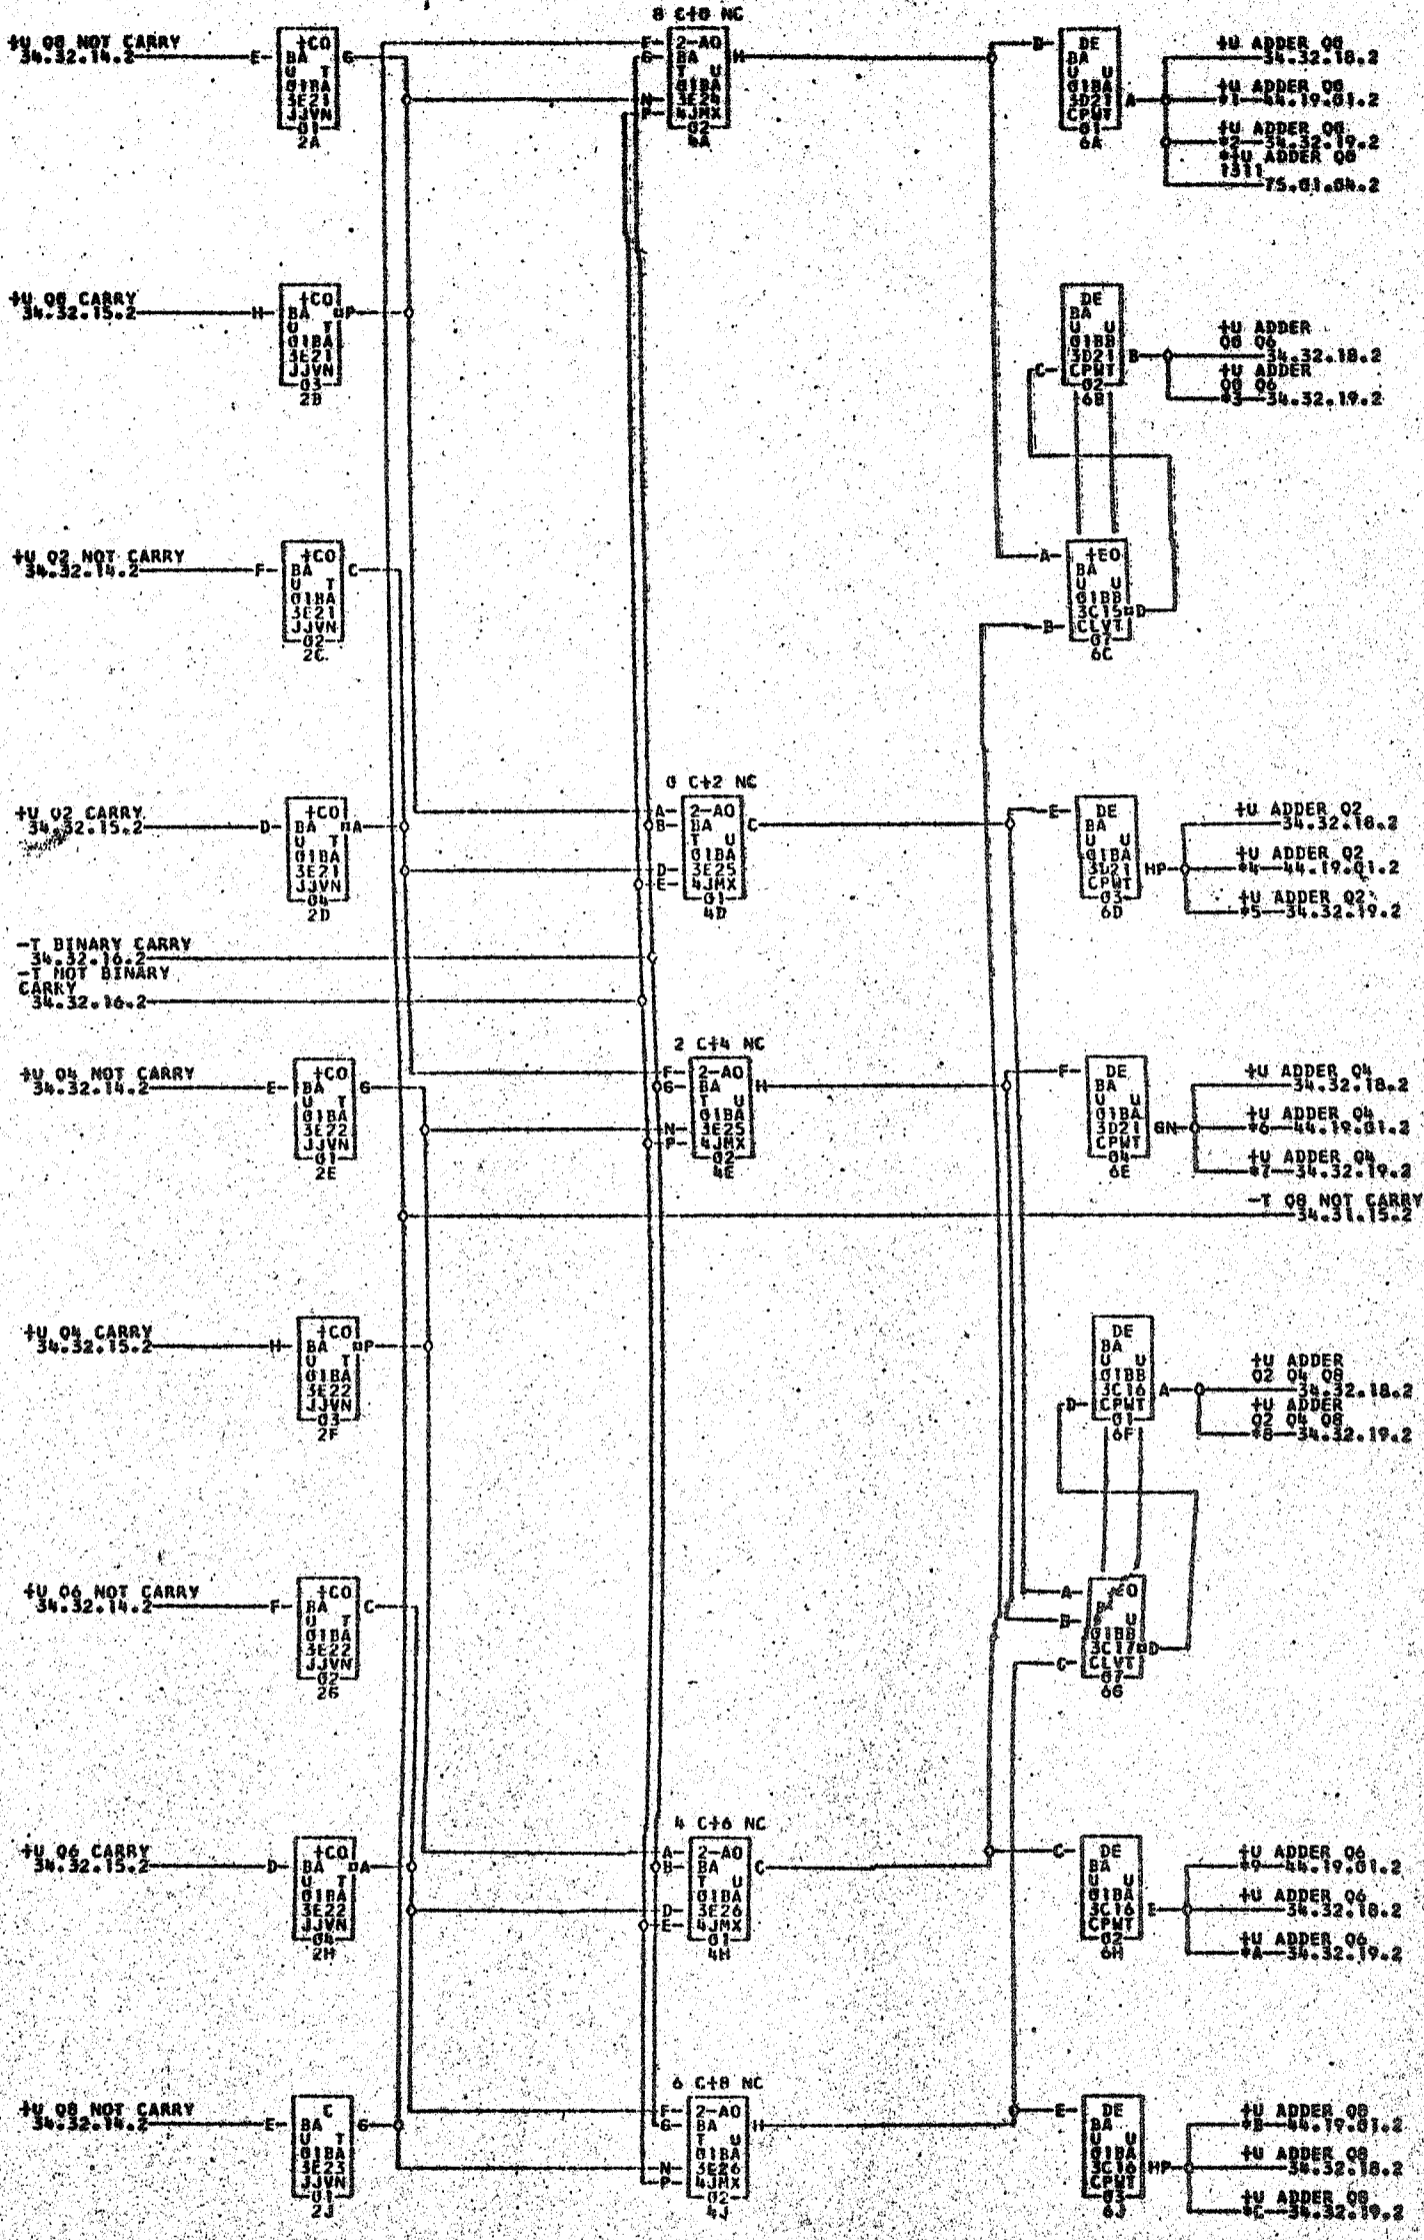

0729119

QUINARY ADDER OUTPUT

1401 BA 34.32.17.2

TAG DATE

A 5.4.62
TA 1233B
B 5.3.63
TA 1771A

*1-01B3C01J	02A9F05F	02A7E26J	*2-01B3E04C	01B6F03C	*3-01B3E04H
*4-01B3C01K	02A9F07F	02A7E27F	*5-01B3E04D	01B6F04D	*6-01B3E04I
*7-01B3C01L	02A9F09F	02A7E28F	*8-01B3E04E	01B6F05E	*9-01B3E04J
*8-01B3C01M	02A9F11F	02A7E29F	*9-01B3E04F	01B6F06F	*A-01B3E04K
*9-01B3C01N	02A9F13F	02A7E2AF	*B-01B3E04G	01B6F07G	*C-01B3E04L

NOTE: ASTERISK PRECEDING SIGNAL INDICATES DIRECT CABLE EXPANSION

TAG DATE	F.C.NO.	TAG DATE	F.C.NO.	TAG DATE	F.C.NO.	TAG DATE	F.C.NO.
A 12-10-61	113530	B 12-10-62	116178				

729119
K-1771A