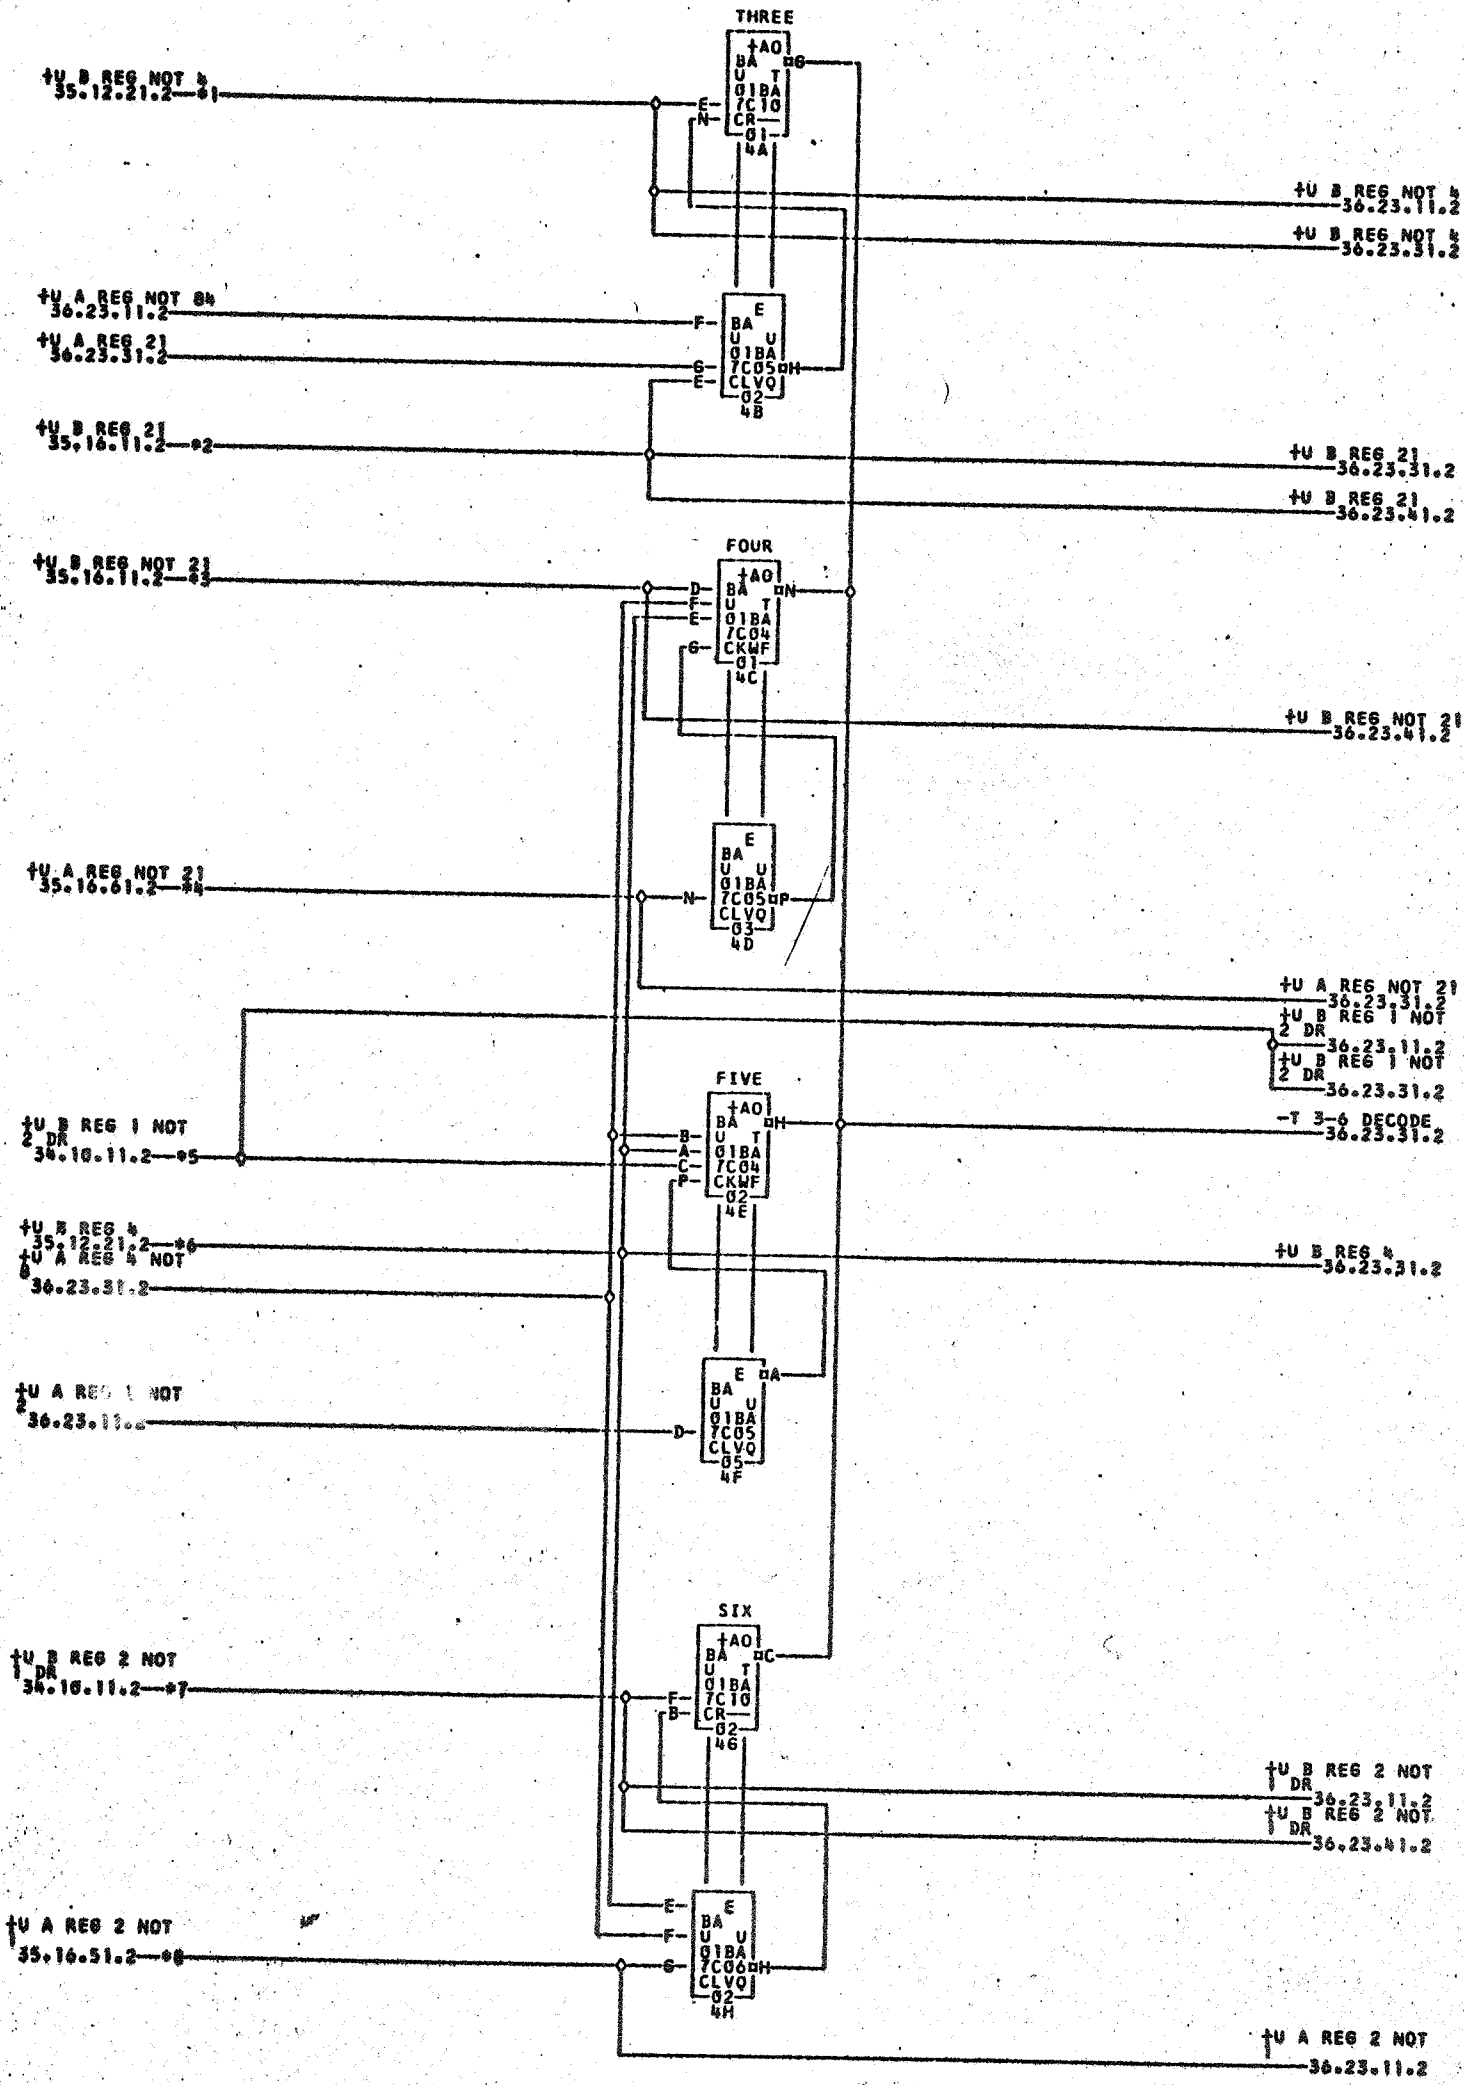

0729215

3-6 PUNCH DECODE

1401 PA 36.23.21.2

TAG DATE

A 5.4.62
TA 1233B

B 18.5.63
TA 1859

*1-01B7A03E

*2-01B7A03A

*3-01B7A03B

*4-01B7B03A

*5-01B7B03B

*6-01B7A03D

COMMENTS

TAG DATE	E.C.NO.	TAG DATE	E.C.NO.	TAG DATE	E.C.NO.	TAG DATE	E.C.NO.
A 12-18-61	113330	B 02-28-63	116184				

729215
1859