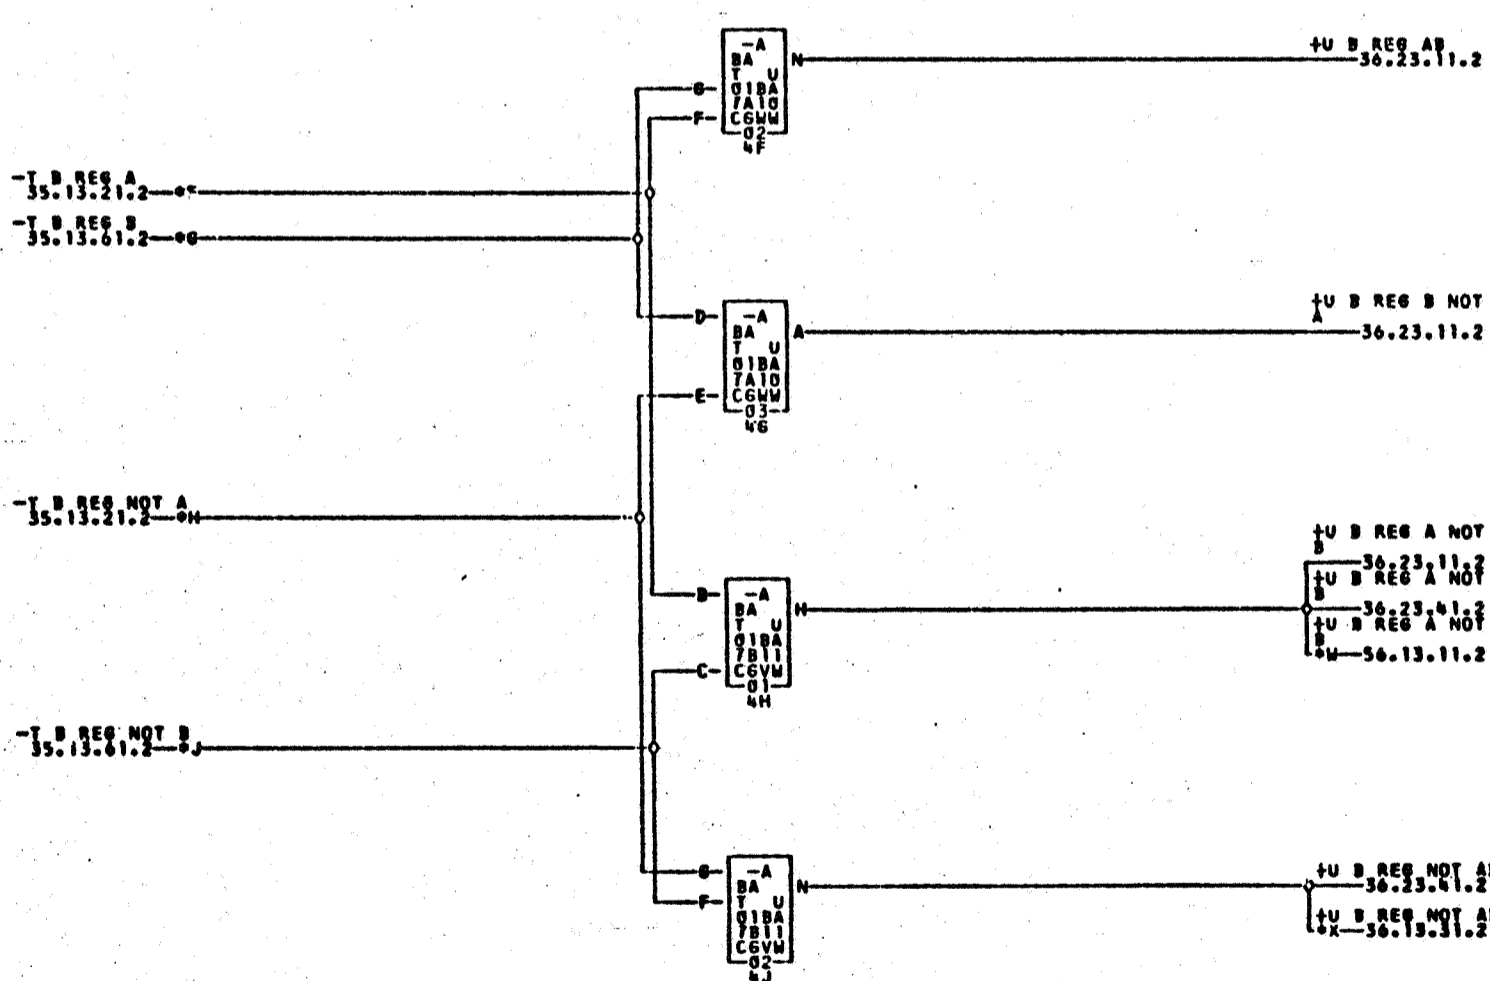

0729218

PUNCH DRIVER RESET AND FEED THRU

1401 BA

36.28.11.2

TAG DATE

A 5.4.62

TA 1233B

C 18.6.63

TA 1859

- \*1-01B7D01A
- \*2-01B7A02L
- \*3-01B7A01G
- \*4-01B7E03E
- \*5-01B7A01L
- \*6-01B7D01O
- \*7-01B7D01R
- \*8-01B7A01F
- \*9-01B7C02P
- \*A-01B7A01K
- \*B-01B7C03H
- \*C-01B7A01A
- \*D-01B7A02F
- \*E-01B7C03J
- \*F-01B7A03N
- \*G-01B7A03M
- \*H-01B7C03A
- \*K-01B7D02P
- \*L-01B7D02R
- \*M-01B7B01K
- \*N-01B7A02B
- \*O-01A1E03L
- \*P-01B7A02A
- \*Q-01A1D02K
- \*R-01A1E03M
- \*S-01A6D25B
- \*T-01B4F01A
- \*U-01B7D02N
- \*V-01B7D01E
- \*X-01B7E03L
- \*Y-01B7D02K
- \*Z-01A8E24K
- \*AA-01A6D25A
- \*AB-01A8E24N
- \*AC-01A6D25B
- \*AD-01A8E24K
- \*AE-01A6D25A
- \*AF-01A8E24N
- \*AG-01A6D25B
- \*AH-01A8E24K
- \*AI-01A6D25A
- \*AJ-01A8E24N
- \*AK-01A6D25B
- \*AL-01A8E24K
- \*AM-01A6D25A
- \*AN-01A8E24N
- \*AO-01A6D25B
- \*AP-01A8E24K
- \*AQ-01A6D25A
- \*AR-01A8E24N
- \*AS-01A6D25B
- \*AT-01A8E24K
- \*AU-01A6D25A
- \*AV-01A8E24N
- \*AW-01A6D25B
- \*AX-01A8E24K
- \*AY-01A6D25A
- \*AZ-01A8E24N

COMMENTS TAG DATE E.C.NO. TAG DATE E.C.NO. TAG DATE E.C.NO. TAG DATE E.C.NO.  
 A 12-18-61 113530 B 02-28-63 114186 C 03-28-63 114184A

729218