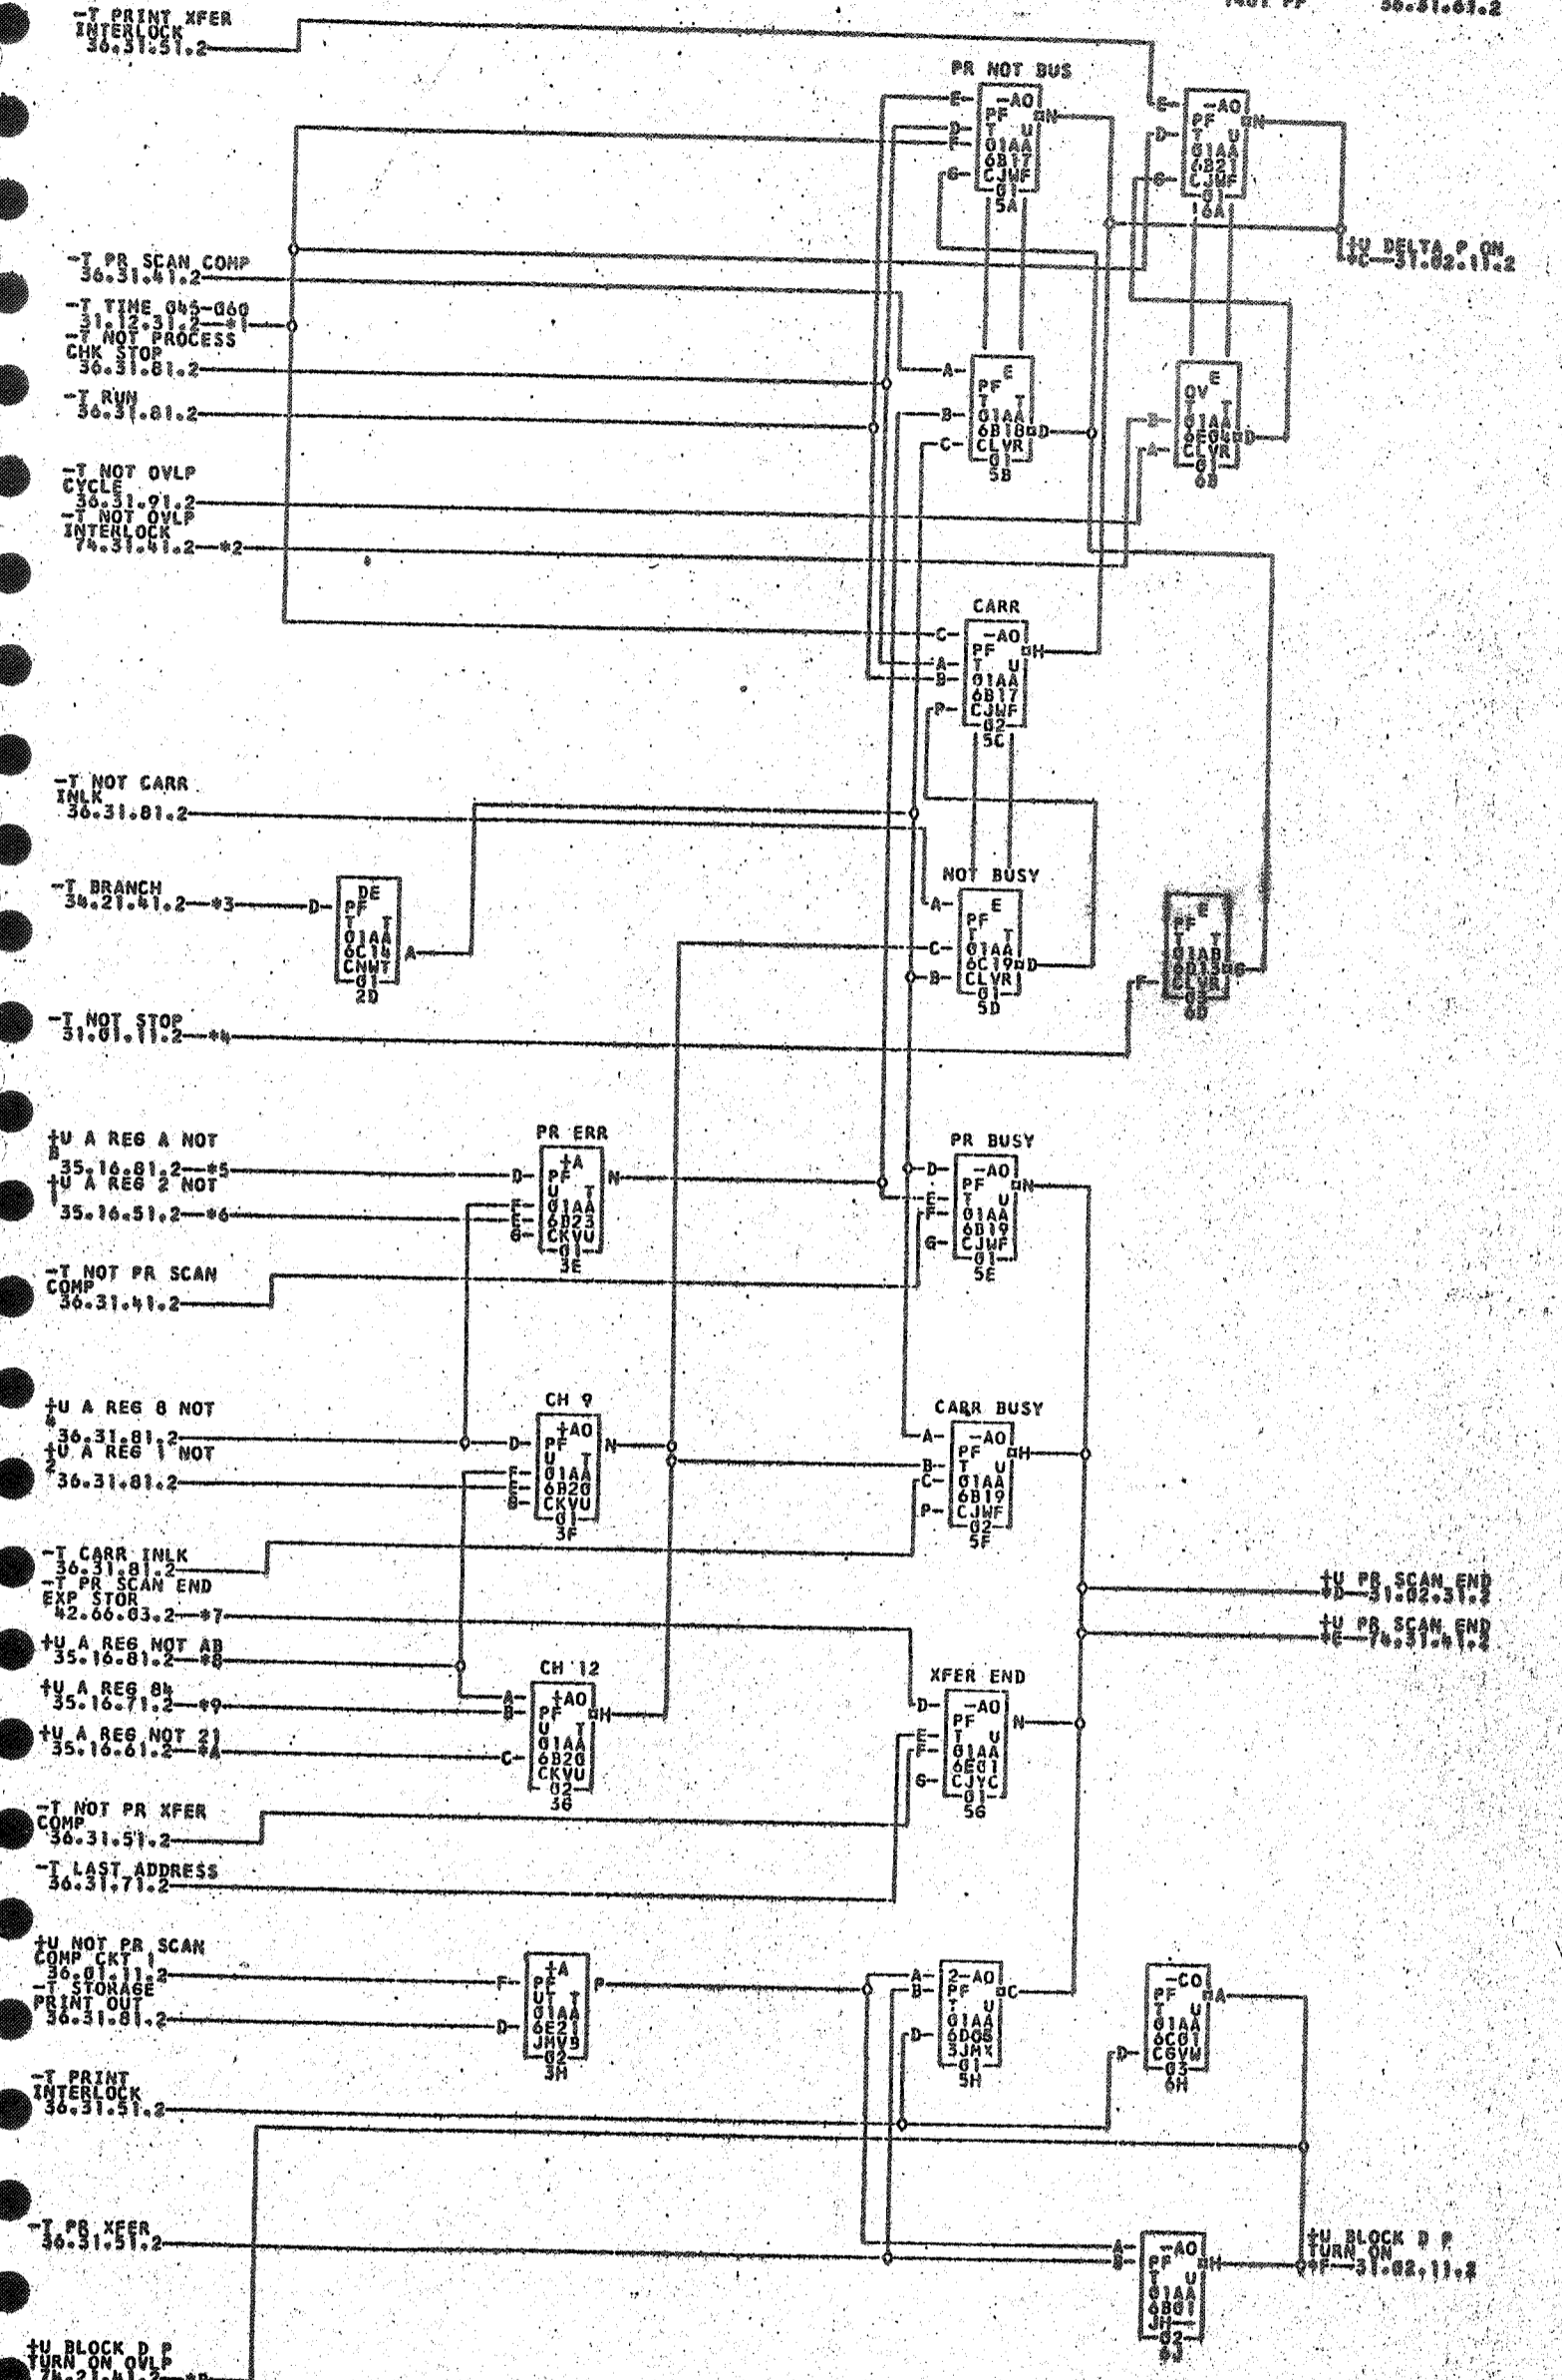

872805

DELTA PROCESS CONTROL PRINT

1401 PF 36-31-81.2

TAG DATE

A 5.4.62
TA 12338

B 25.3.63
TA 1795

#1 - 01A6A250	#2 - 01A6F23M	#7 - 02A9A19F	#12 - 02B1E02H	#17 - 01A6F25A	#22 - 01A6F250
#3 - 01A6C239F	#4 - 01A6B230L	#8 - 01A6E24F	#13 - 01A6B230L	#18 - 01A6B230L	#23 - 01A6F230L
#5 - 02A9A239F	#6 - 01A6F23M	#9 - 01A6E24C	#14 - 01A6B230L	#19 - 01B2B010F	#24 - 01B2C820
#10 - 02A9A09F	#11 - 02B1E02H	#15 - 01A6D24J	#16 - 01B1E02H	#20 - 01B2B010F	#21 - 01B2C820

COMMENTS TAG DATE 12-18-61 515330 TAG DATE 12-19-62 515178 TAG DATE S.C.NO. TAG DATE S.C.NO.

1795
72805