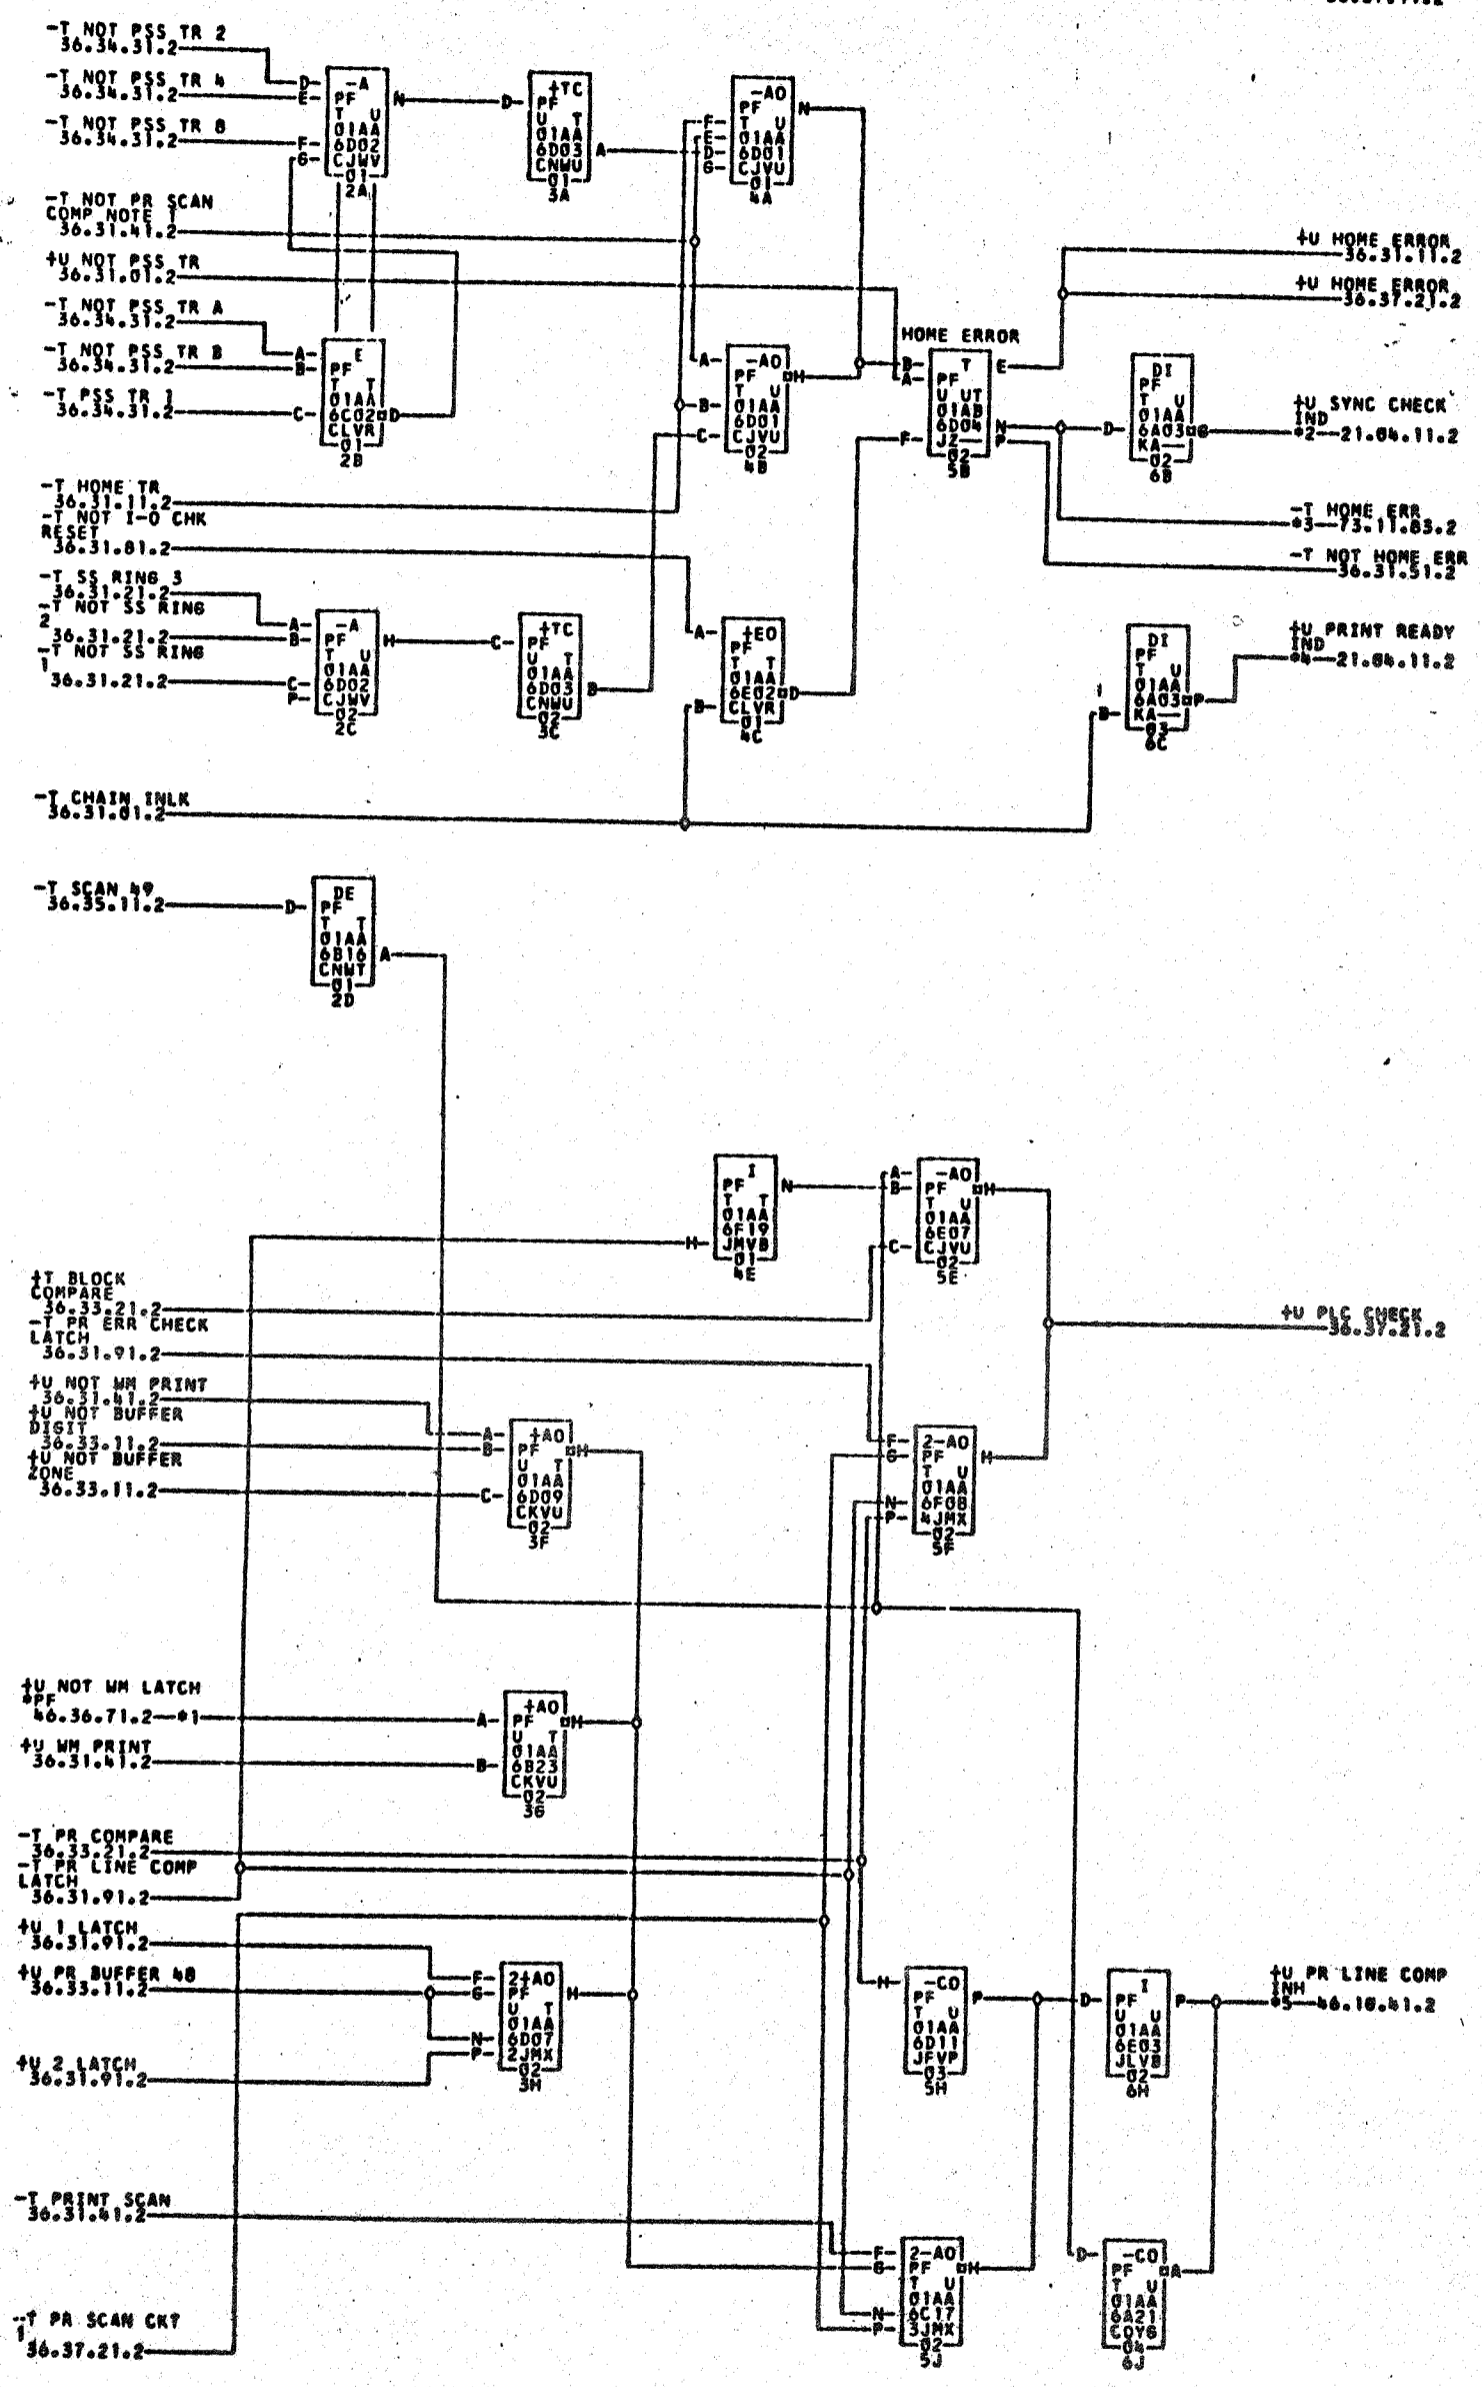

0728817

HOME ERROR + PRINT LINE COMP CTRLS

1401 PF 36.37.11.2

TAG DATE

B 25.8.63
TA 1795

C 8.10.63
TA 1965A

- *1-01A6C24P 01A5D26K
- *2-01A6A26C 01A5E25J
- *3-01A6F256 01A4E25J
- 01B6C836
- *4-01A6A26L
- *5-01A6A25K

728817
1965A

NOTE 1 TO ALLOW SYNC CHECKS TO OCCUR WHEN NOT PRINTING, CHANGE JUMPER FROM AO1H TO AO1K

TAG DATE	E.C.NO.	TAG DATE	E.C.NO.	TAG DATE	E.C.NO.	TAG DATE	E.C.NO.
A 12-18-61	113530	B 12-19-62	114177B	C 06-07-63	114197		