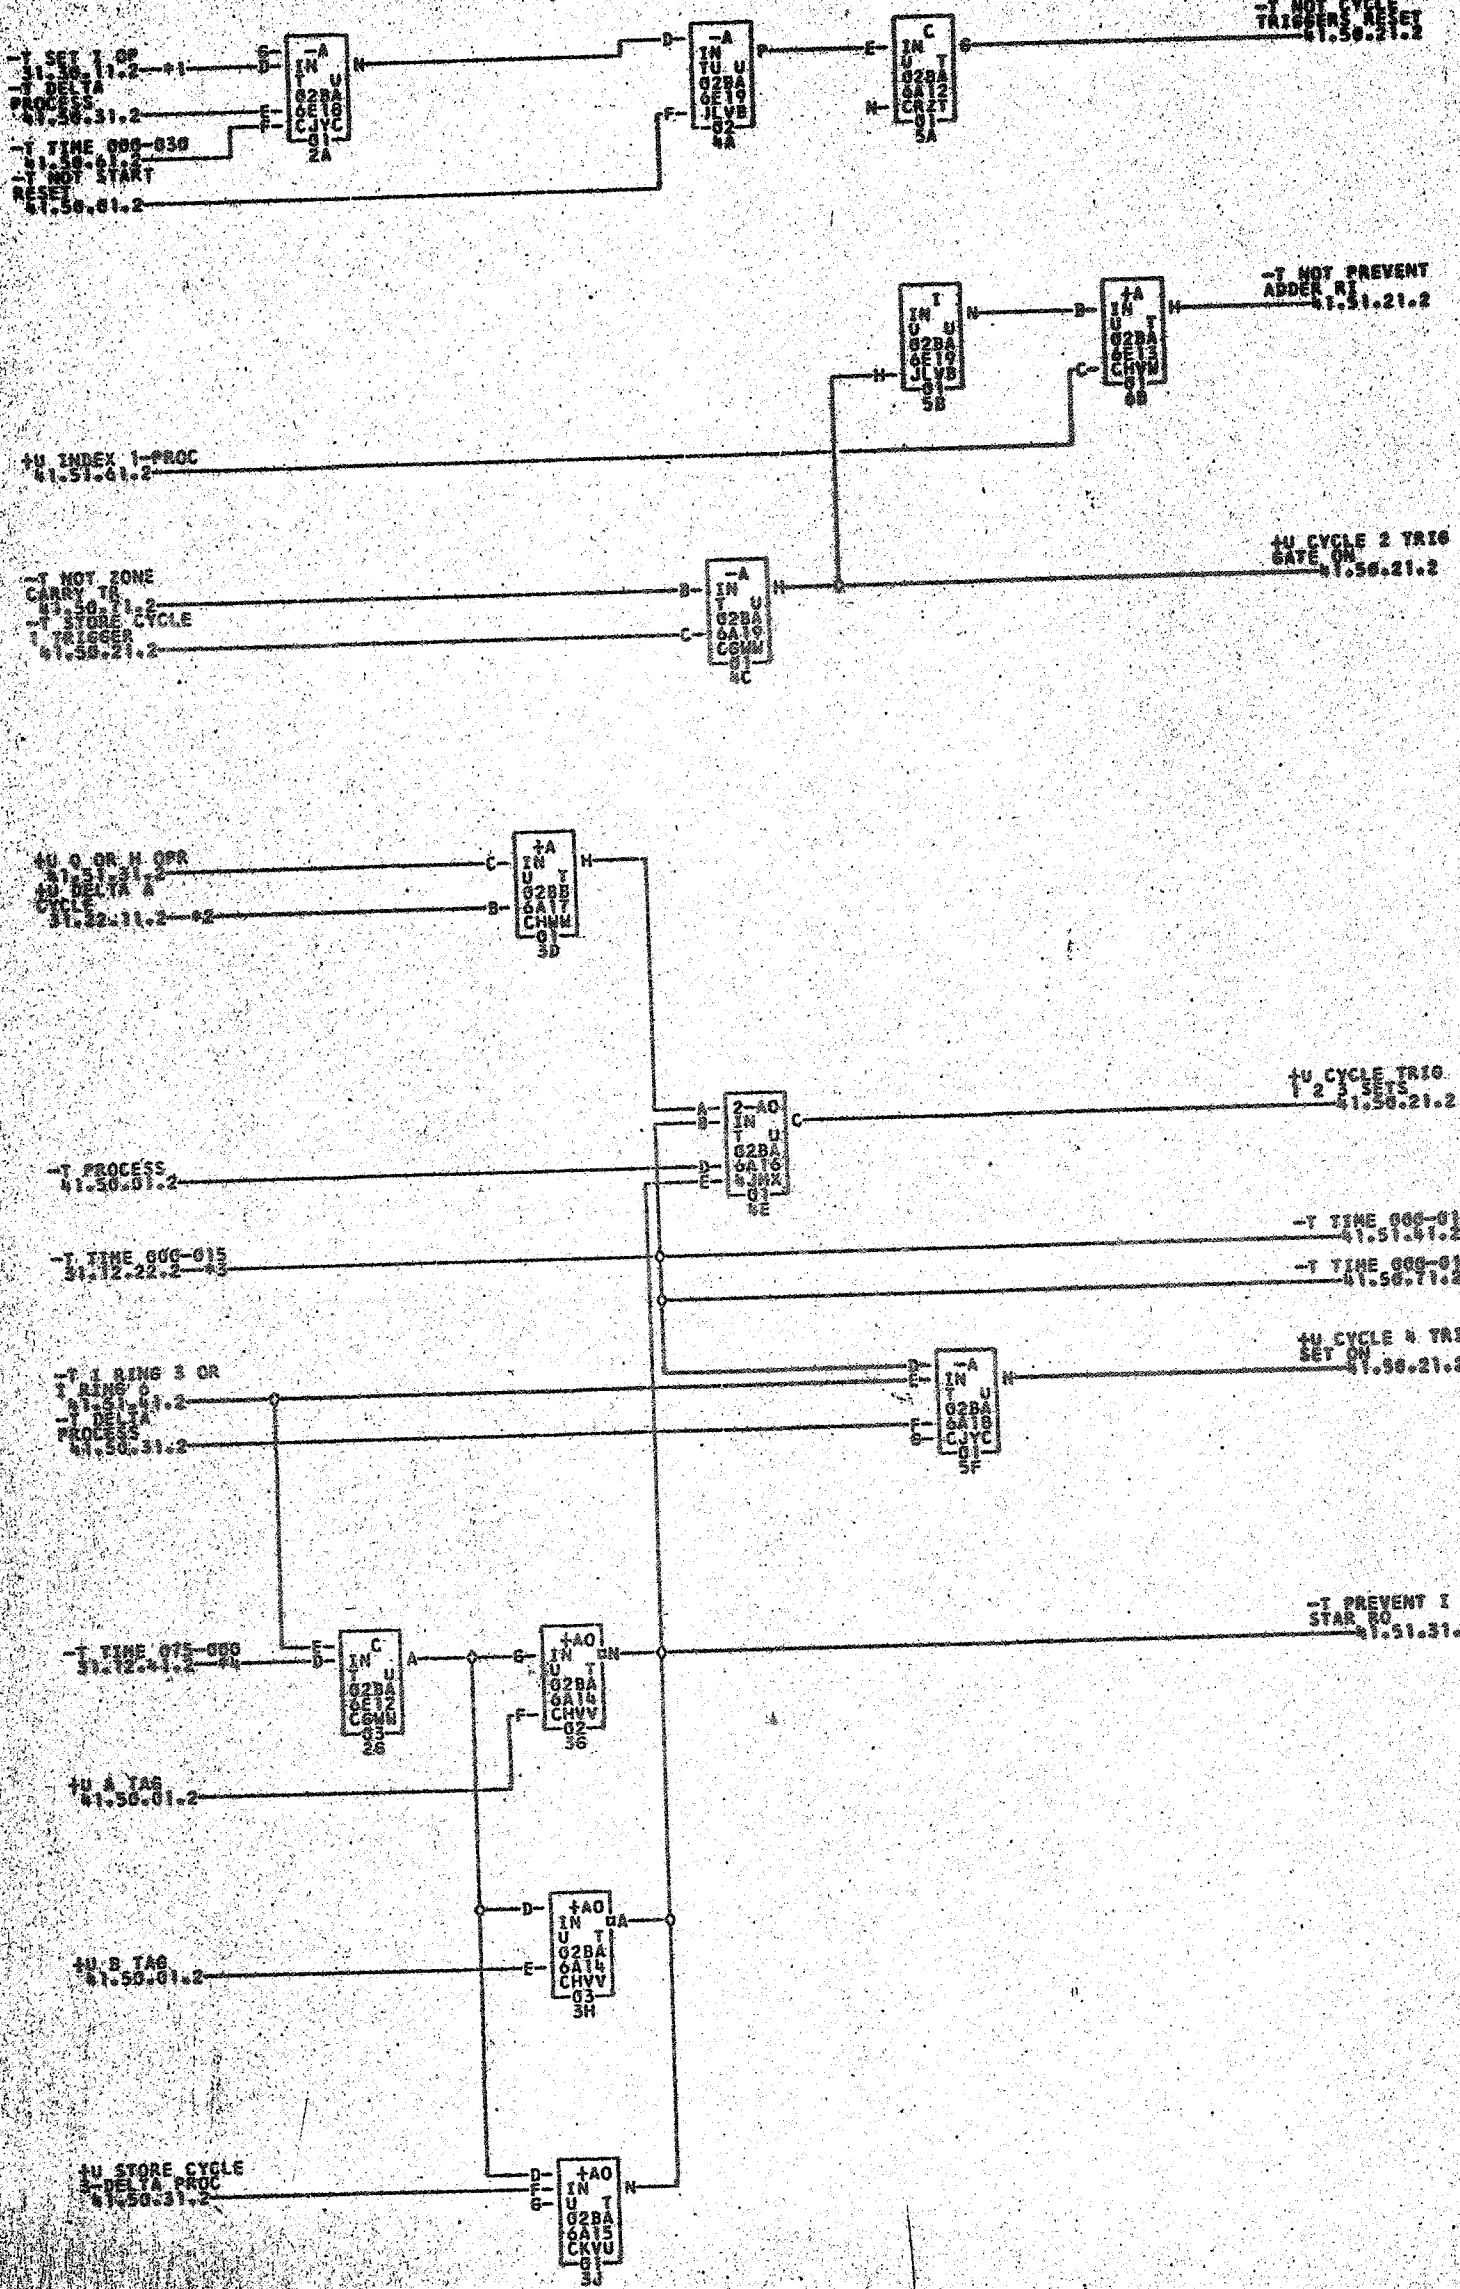

729036

STORE INDEX CYCLE TRIG GATES

1961 IN 41.50.11.2

TAG DATE

B 29.6.62
TA 1370

C 5.3.63
TA 1771A

*1-02BA01B *2-02BA01J *3-02BA03E *4-02BA03F

COMMENTS

TAG DATE	E.C.NO.	TAG DATE	E.C.NO.	TAG DATE	E.C.NO.	TAG DATE	E.C.NO.
A 01-23-62	113838	B 03-23-62	113838	C 12-13-62	113838		

729036