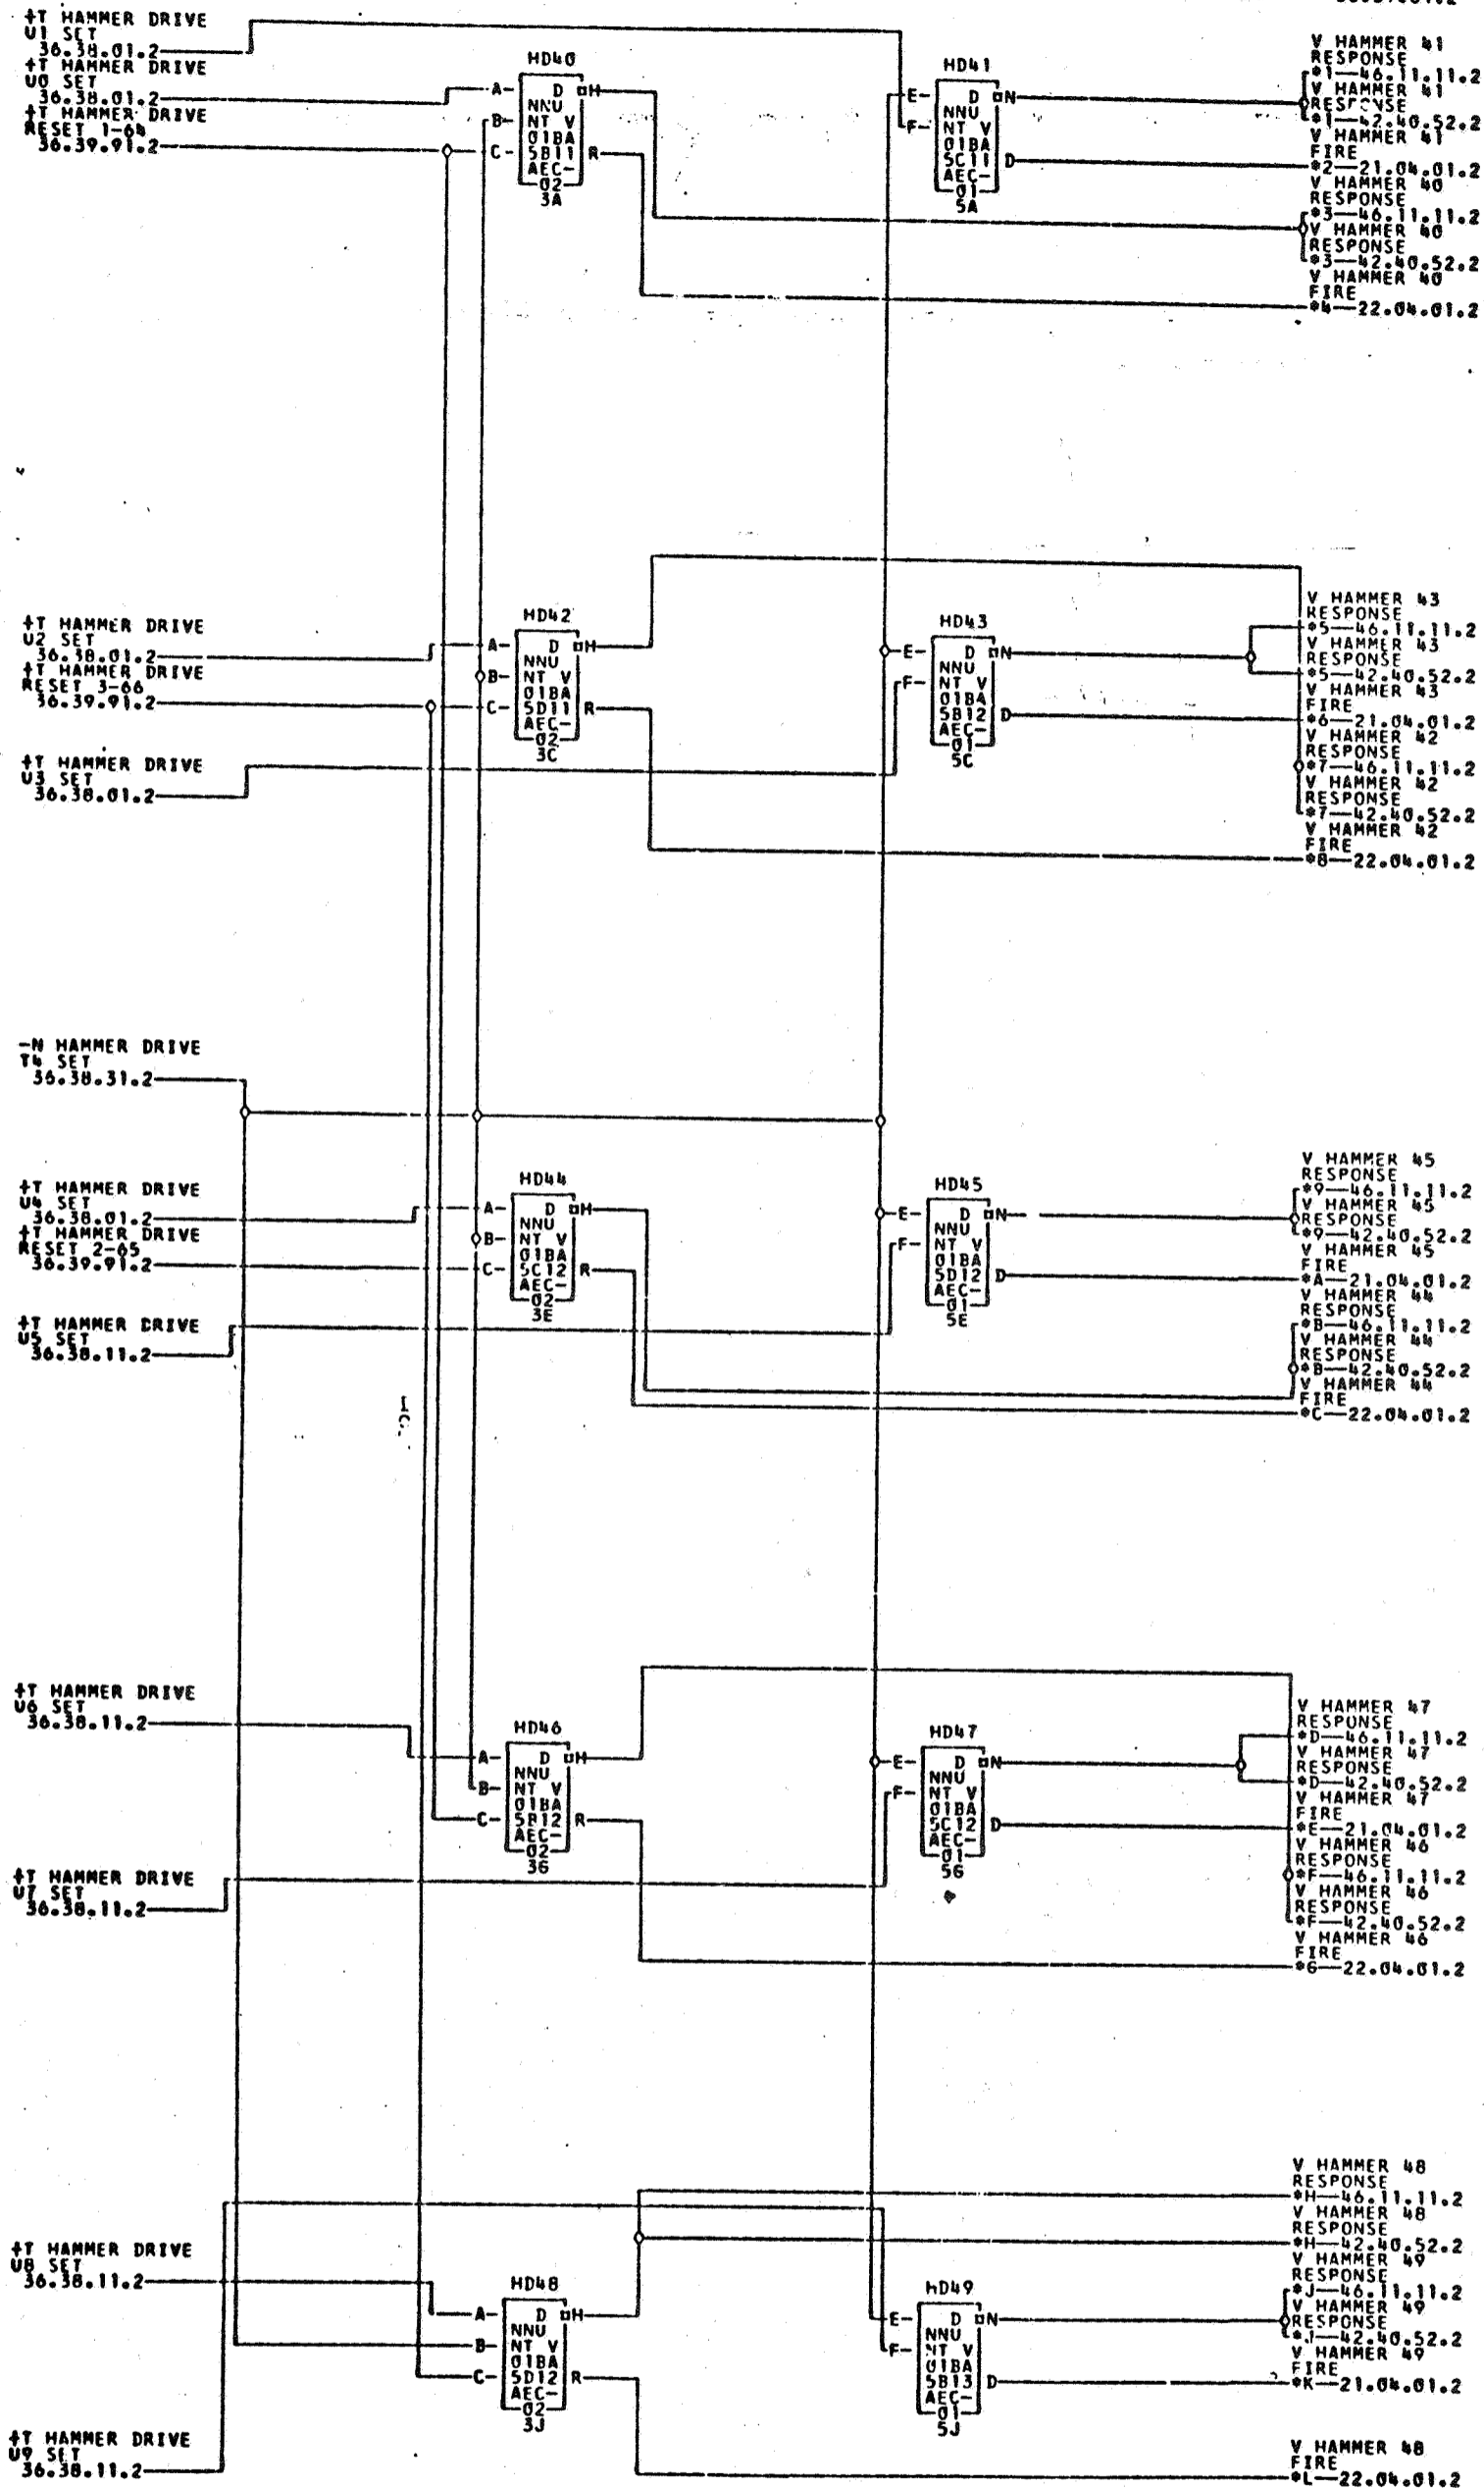

0722355

HAMMER DRIVE 40-49

1401 BA

36.39.01.2

TAG DATE

A 8.4.61  
TA 37597A

B 12.3.63  
TA 1775

- \*1-01B5A14E
- \*2-01B5A04E
- \*3-01B5A16R
- \*4-01B5A09D
- \*5-01B5A16E
- \*6-01B5A04F
- \*7-01B5A15E
- \*8-01B5A09E
- \*9-01B5A18E
- \*A-01B5A04G
- \*B-01B5A17E
- \*C-01B5A09F
- \*D-01B5A20E
- \*E-01B5A04H
- \*F-01B5A19E
- \*G-01B5A09G
- \*H-01B5A21E
- \*J-01B5A22E
- \*K-01B5A04J
- \*L-01B5A09H

722355

COMMENTS

TAG DATE	E.C.NO.	TAG DATE	E.C.NO.	TAG DATE	E.C.NO.	TAG DATE	E.C.NO.
A 10-01-60	109501J	B 12-10-62	116749A				