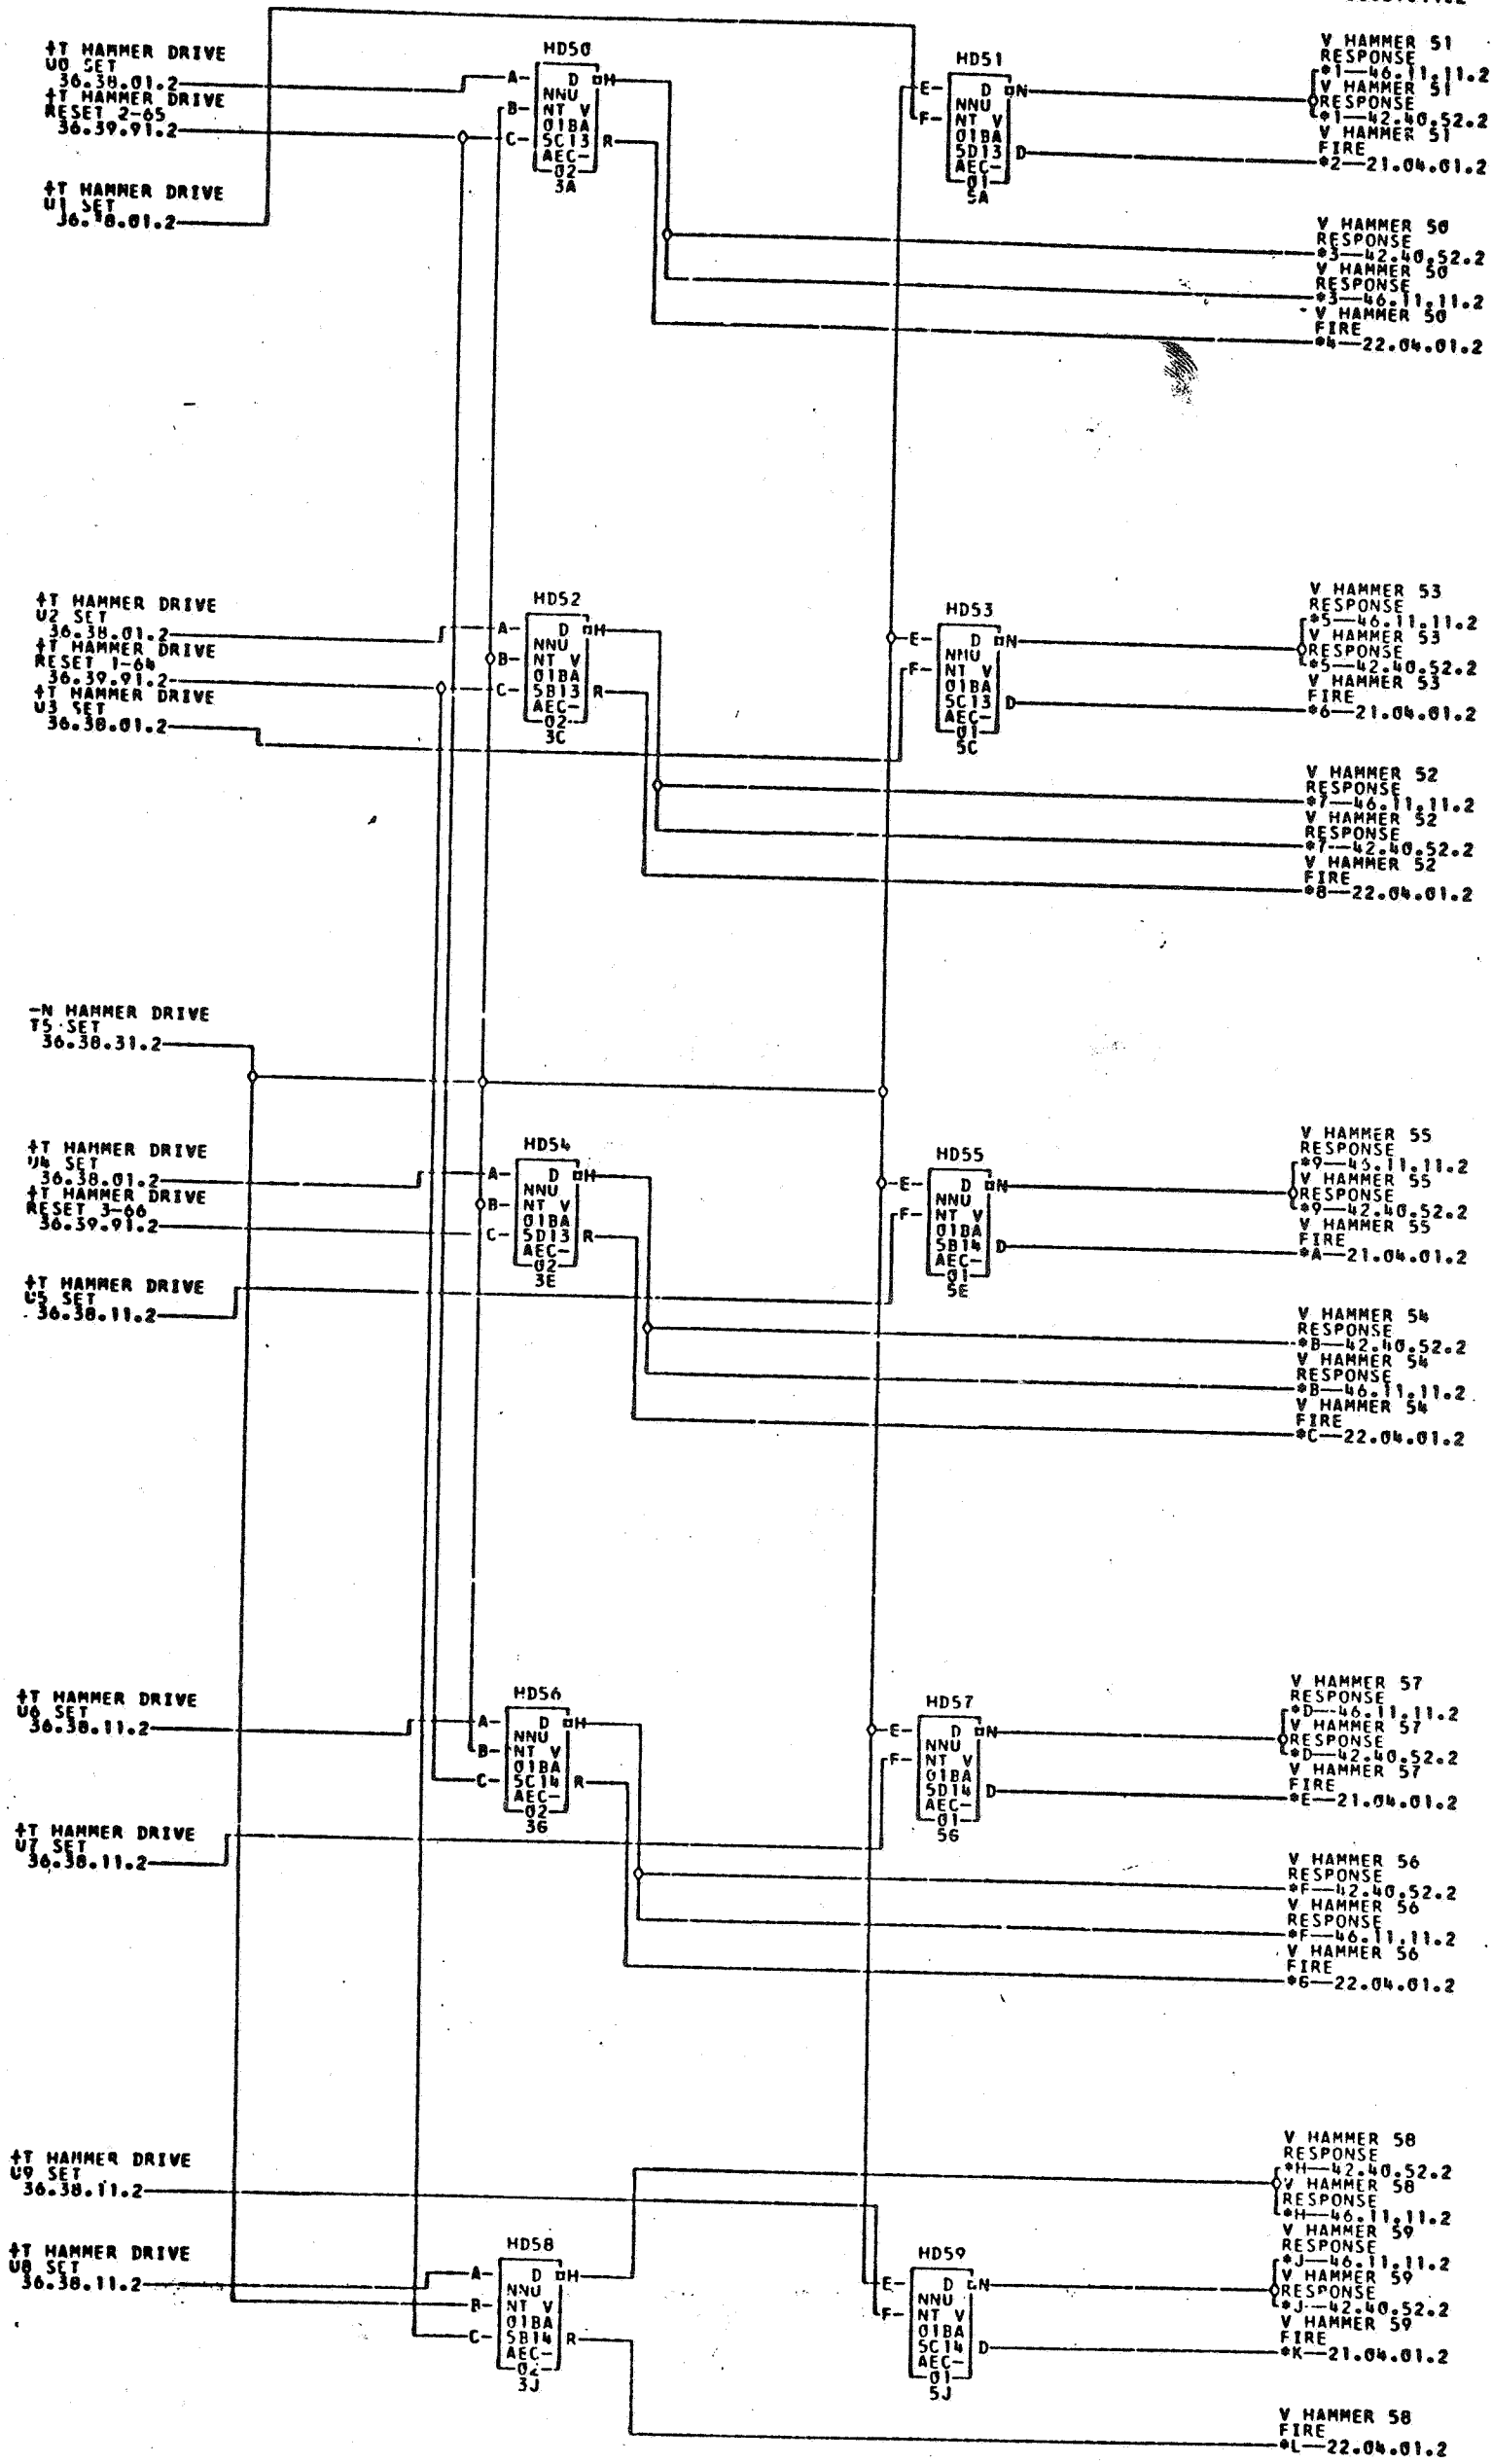

0722356

HAMMER DRIVE 50-59

1401 BA 36.39.11.2

TAG DATE

A 8.4.61  
TA 37597A

B 12.3.63  
TA 1775

- \*1-01B5A14F      \*2-01B5A04K      \*3-01B5A170      \*4-01B5A09J      \*5-01B5A10F      \*6-01B5A04L
- \*7-01B5A15F      \*8-01B5A09K      \*9-01B5A18F      \*A-01B5A04M      \*B-01B5A17F      \*C-01B5A09L
- \*D-01B5A20F      \*E-01B5A04N      \*F-01B5A19F      \*G-01B5A09M      \*H-01B5A21F      \*J-01B5A22F
- \*K-01B5A04P      \*L-01B5A09N

COMMENTS

TAG DATE E.C.NO. TAG DATE E.C.NO. TAG DATE E.C.NO. TAG DATE E.C.NO.

A 12-01-60 109501J B 12-10-62 116749A

722356