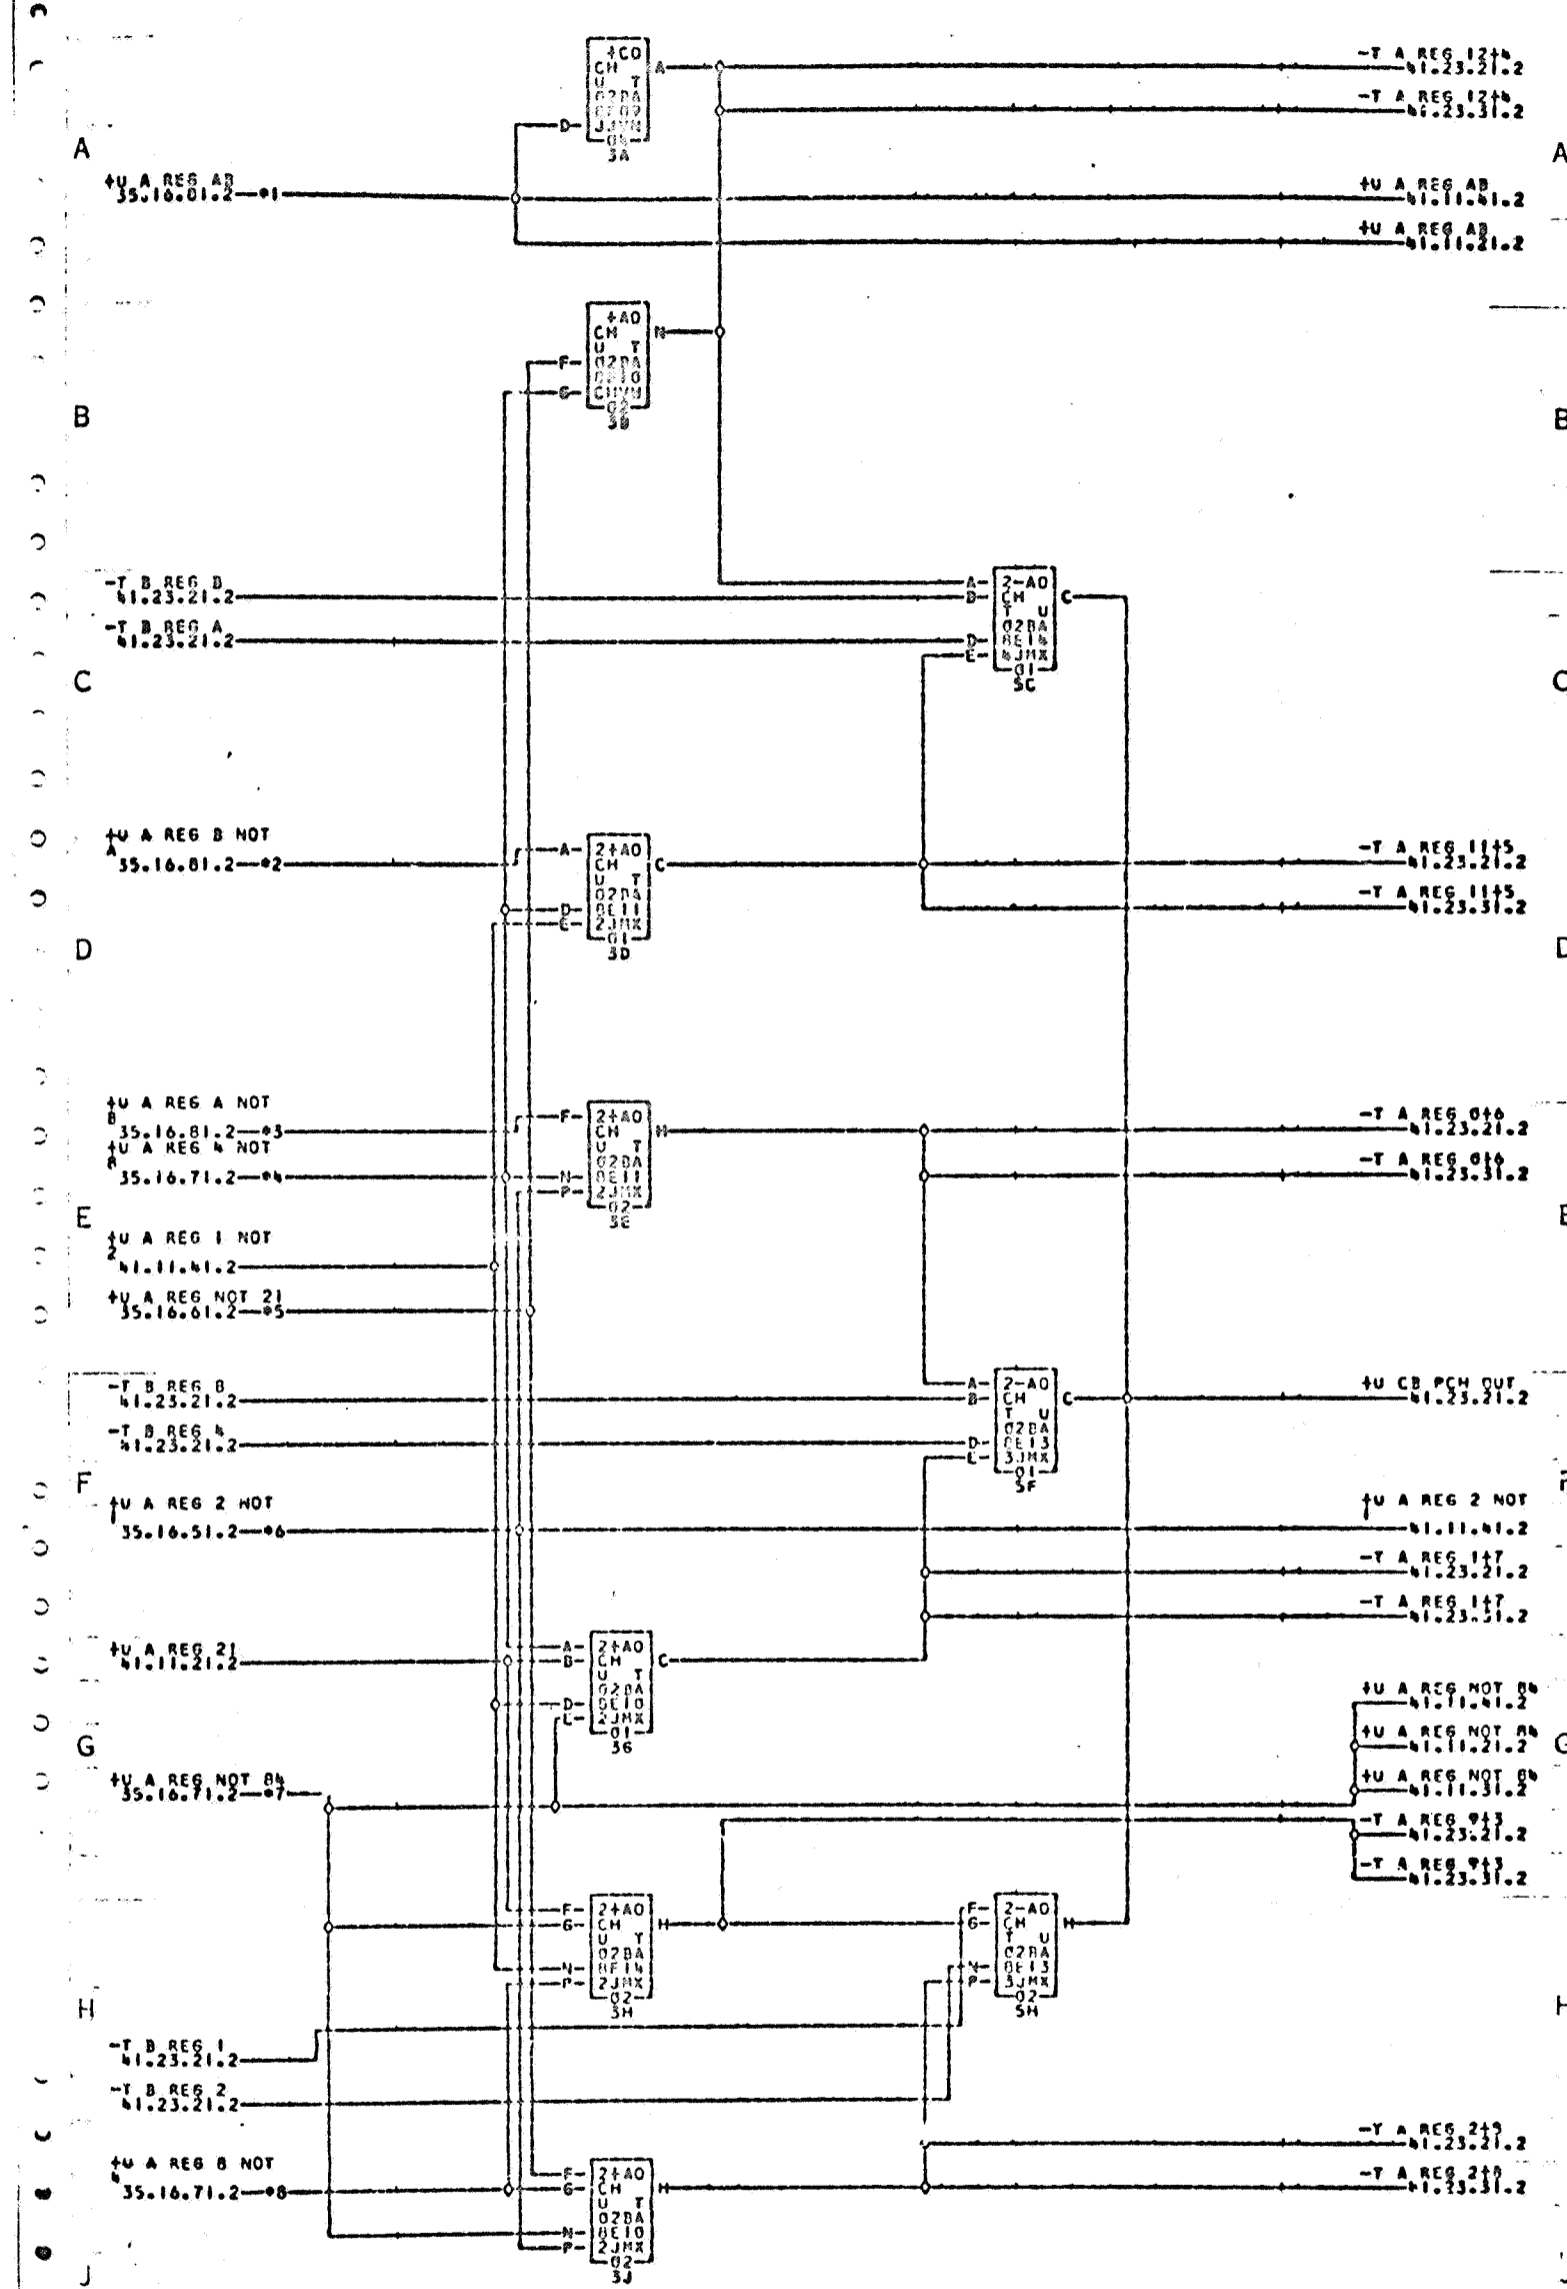

0725641

COL BIN PUNCH DECODE MATRIX

1401 CH

41.23.11.2

TAG DATE

A 22.9.61
TA 37639E

- *1--02B8E020
- *2--02B8E02R
- *3--02B8E02E
- *4--02B8E02N
- *5--02B8E02B
- *6--02B8E02H
- *7--02B8E02A
- *8--02B8E02D

COMMENTS TAG DATE E.C.NO. TAG DATE E.C.NO. TAG DATE E.C.NO. TAG DATE E.C.NO.

A 05-27-61 110320E

725641