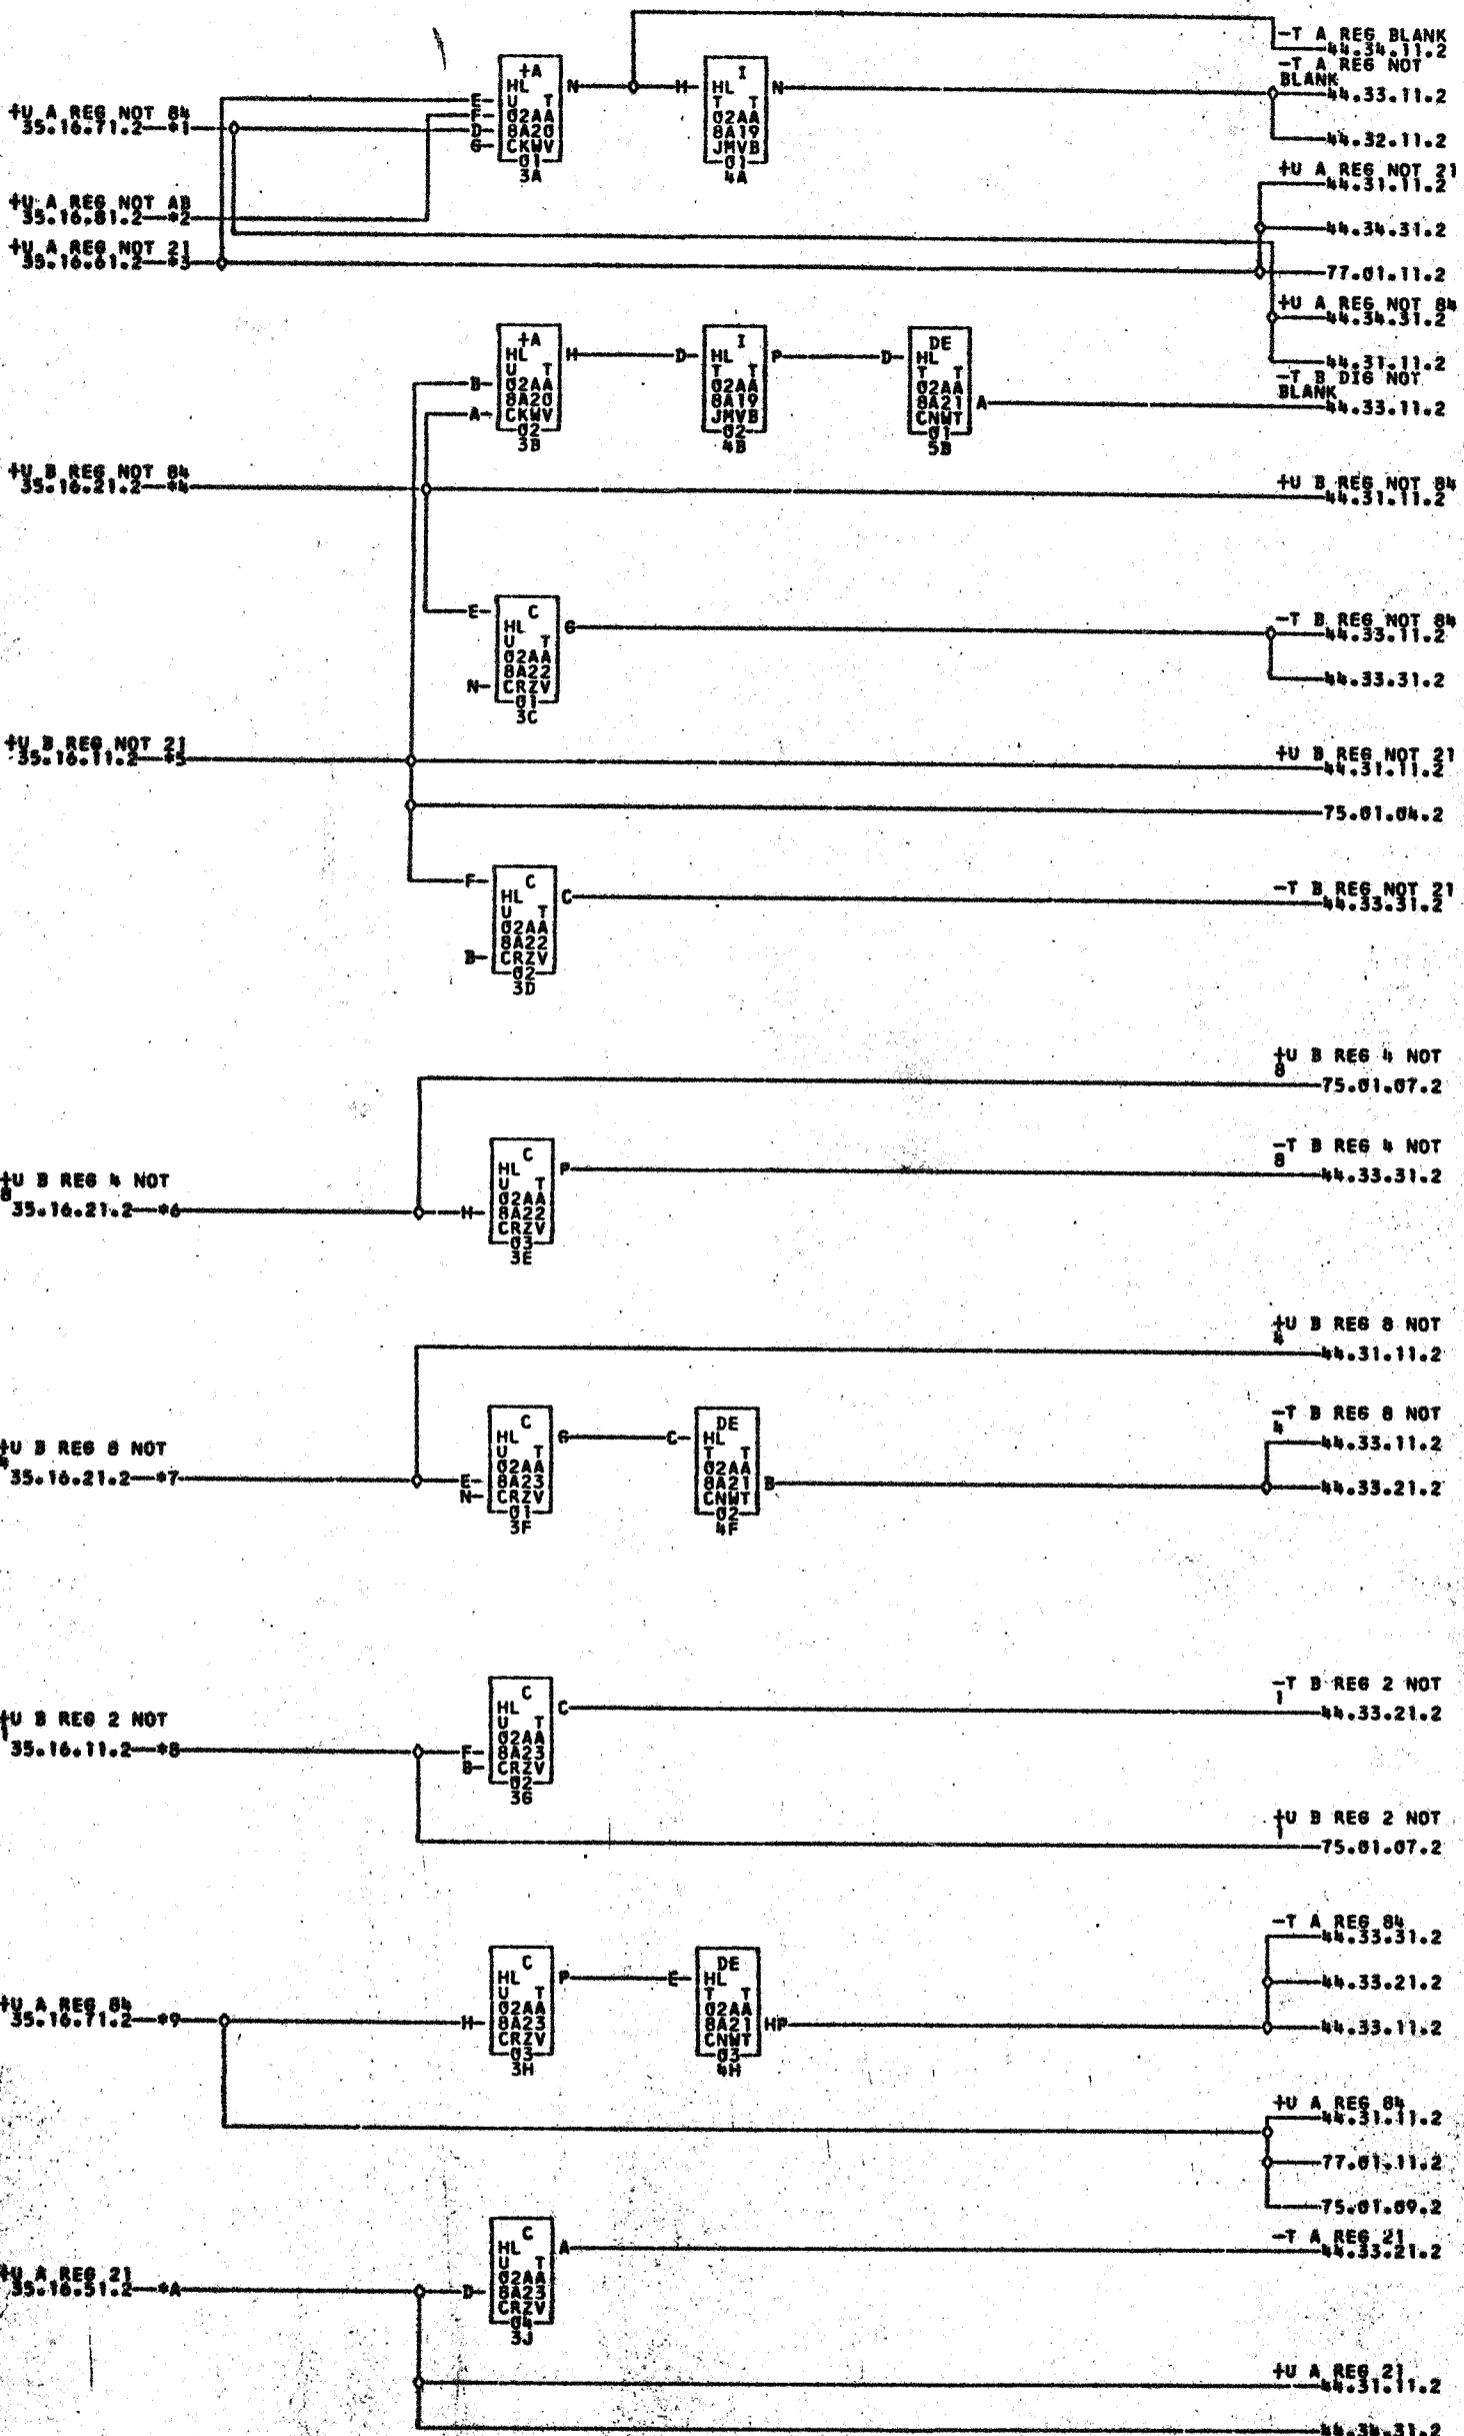

0731904

HI-LO-EQ INPUT DIST

1401 HL

44.30.11.2

TAG DATE

A 26.2.63  
 TA 1740  
 B 21.6.63  
 TA 1870A

- \*1-02ABA25A
- \*2-02ABA25C
- \*3-02ABA25B
- \*4-02ABA25D
- \*5-02ABA25E
- \*6-02ABA25H
- \*7-02ABA25J
- \*8-02ABA25K
- \*9-02ABA25P
- \*A-02ABA25B

COMMENTS

TAG DATE	E.C.NO.	TAG DATE	E.C.NO.	TAG DATE	E.C.NO.	TAG DATE	E.C.NO.
11-17-62	116245A	03-01-63	117141				

731904