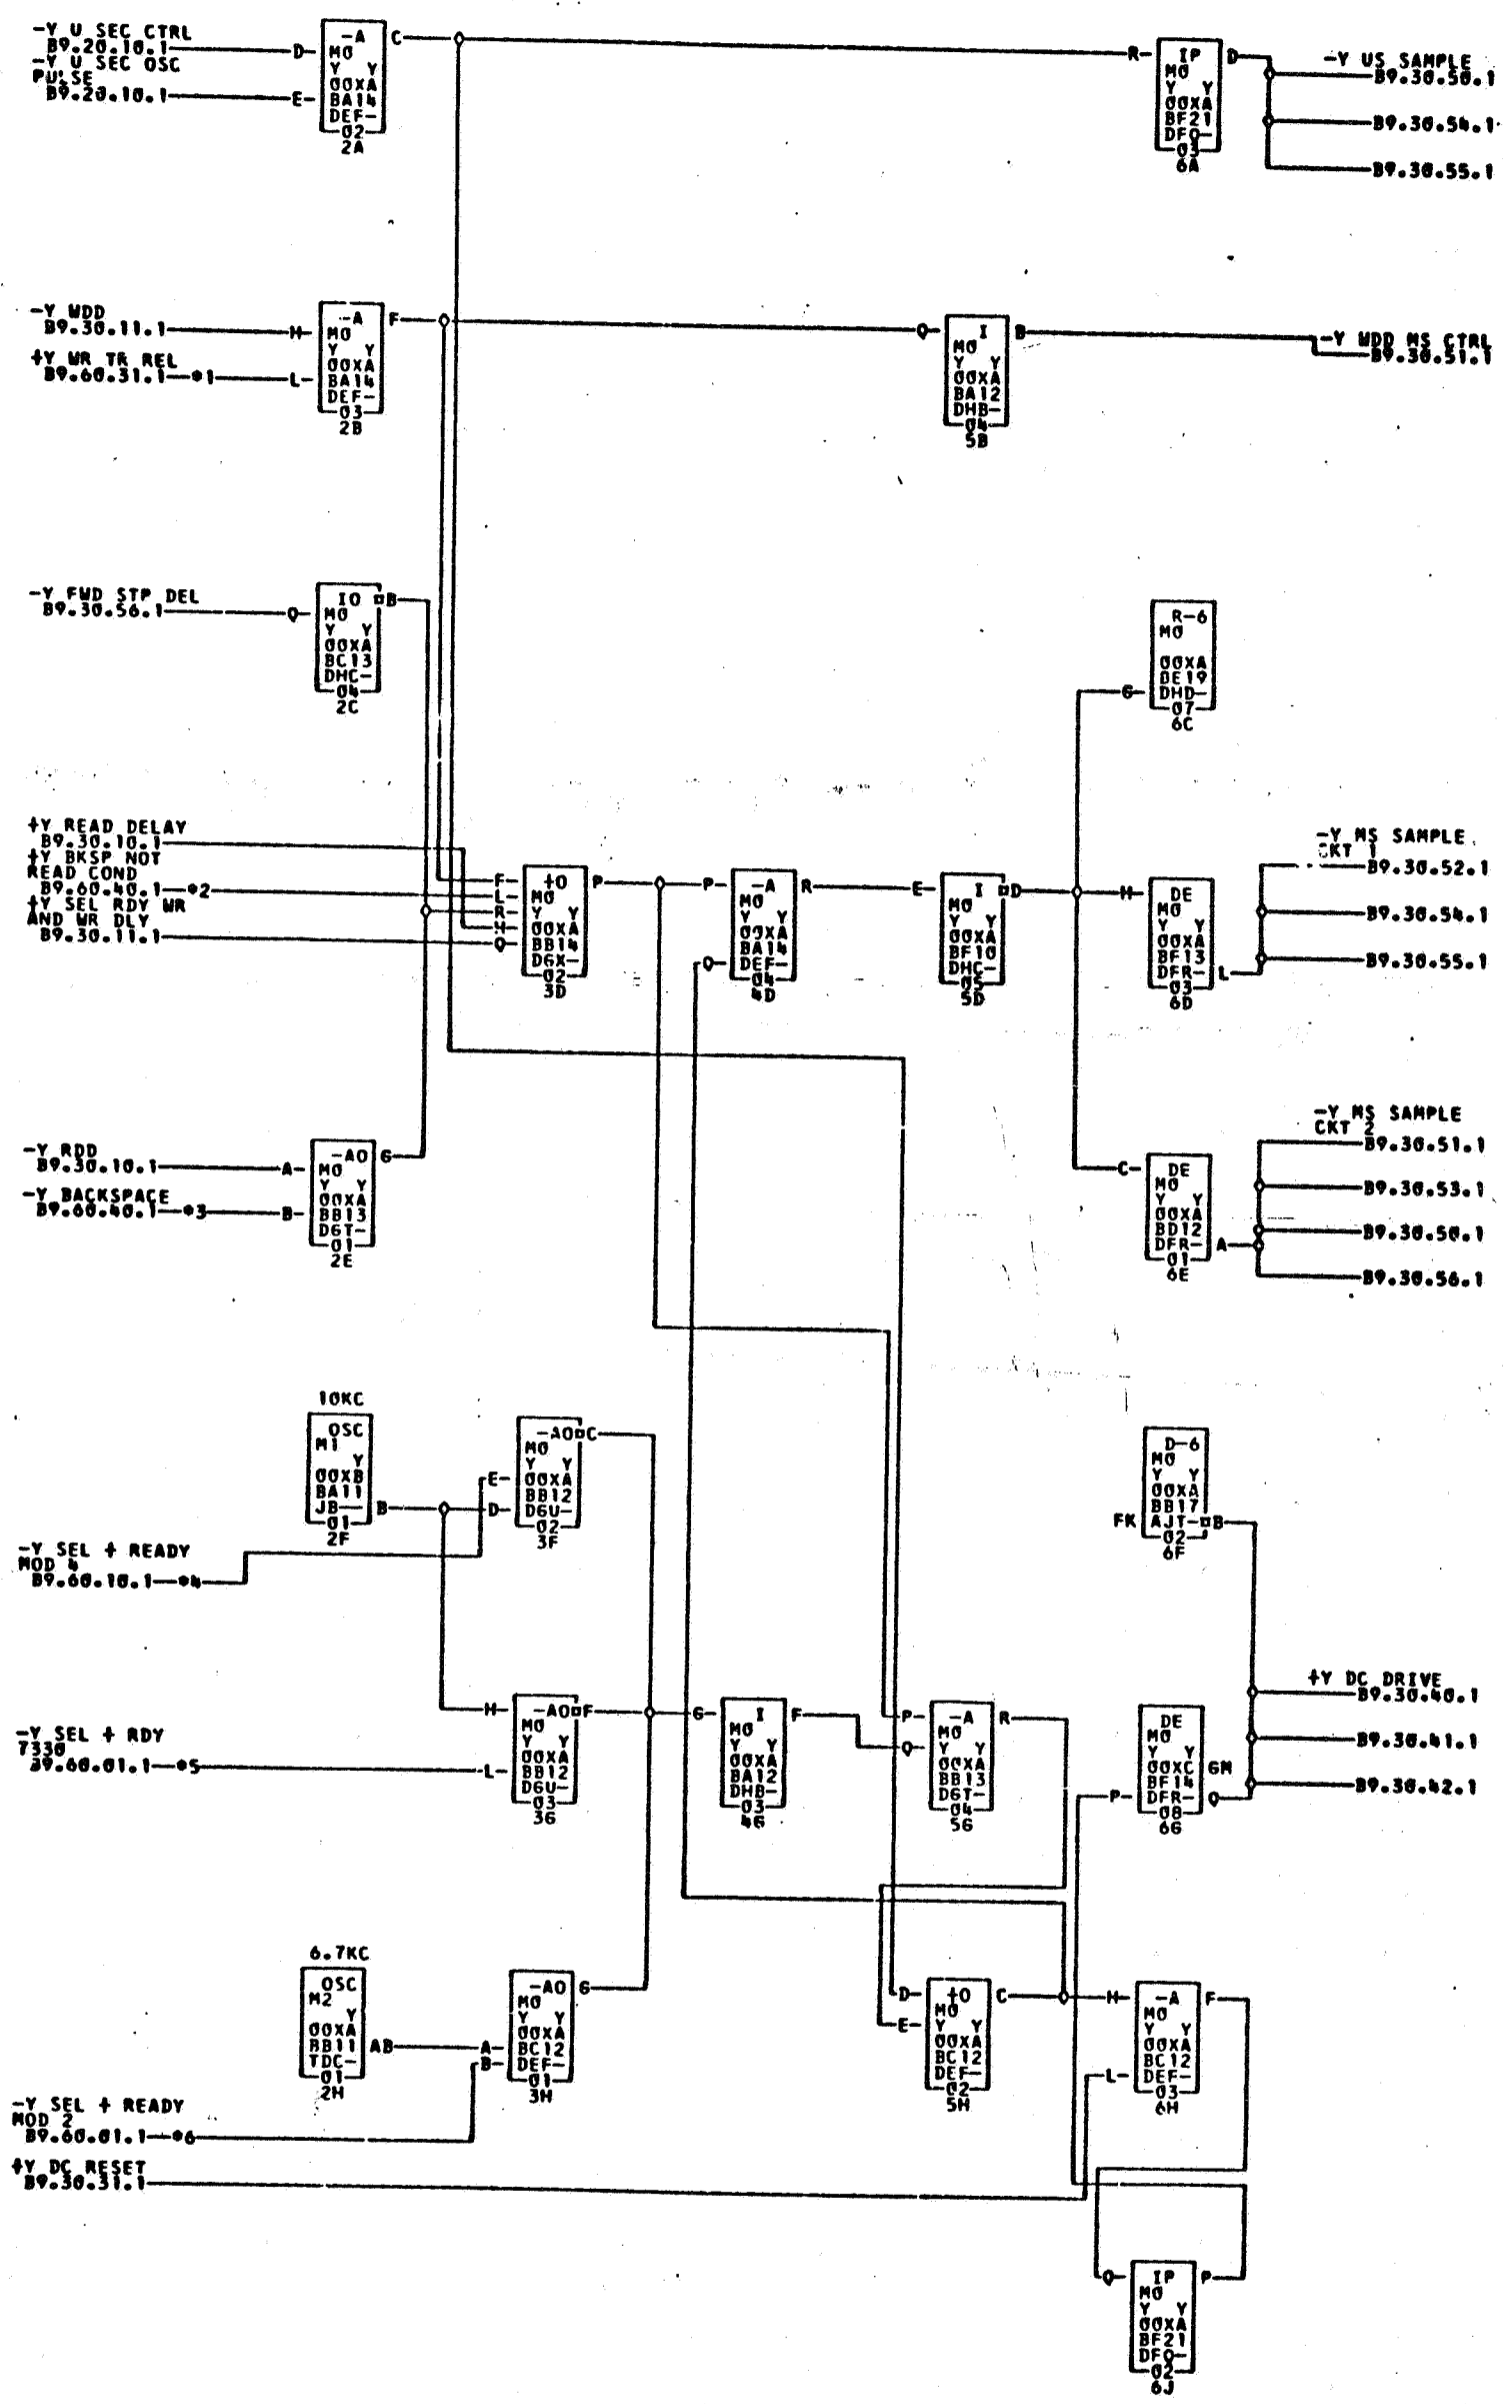

005547

DELAY COUNTER DRIVE

TAU 9

89.30.20.1

TAG DATE

B 23.7.62  
TA 1370H

C 12.3.63  
TA 1775

- \*1-00XB01B
- \*2-00XB01C
- \*3-00XB01C
- \*4-00XB01L
- \*5-00XB01A
- \*6-00XB01K