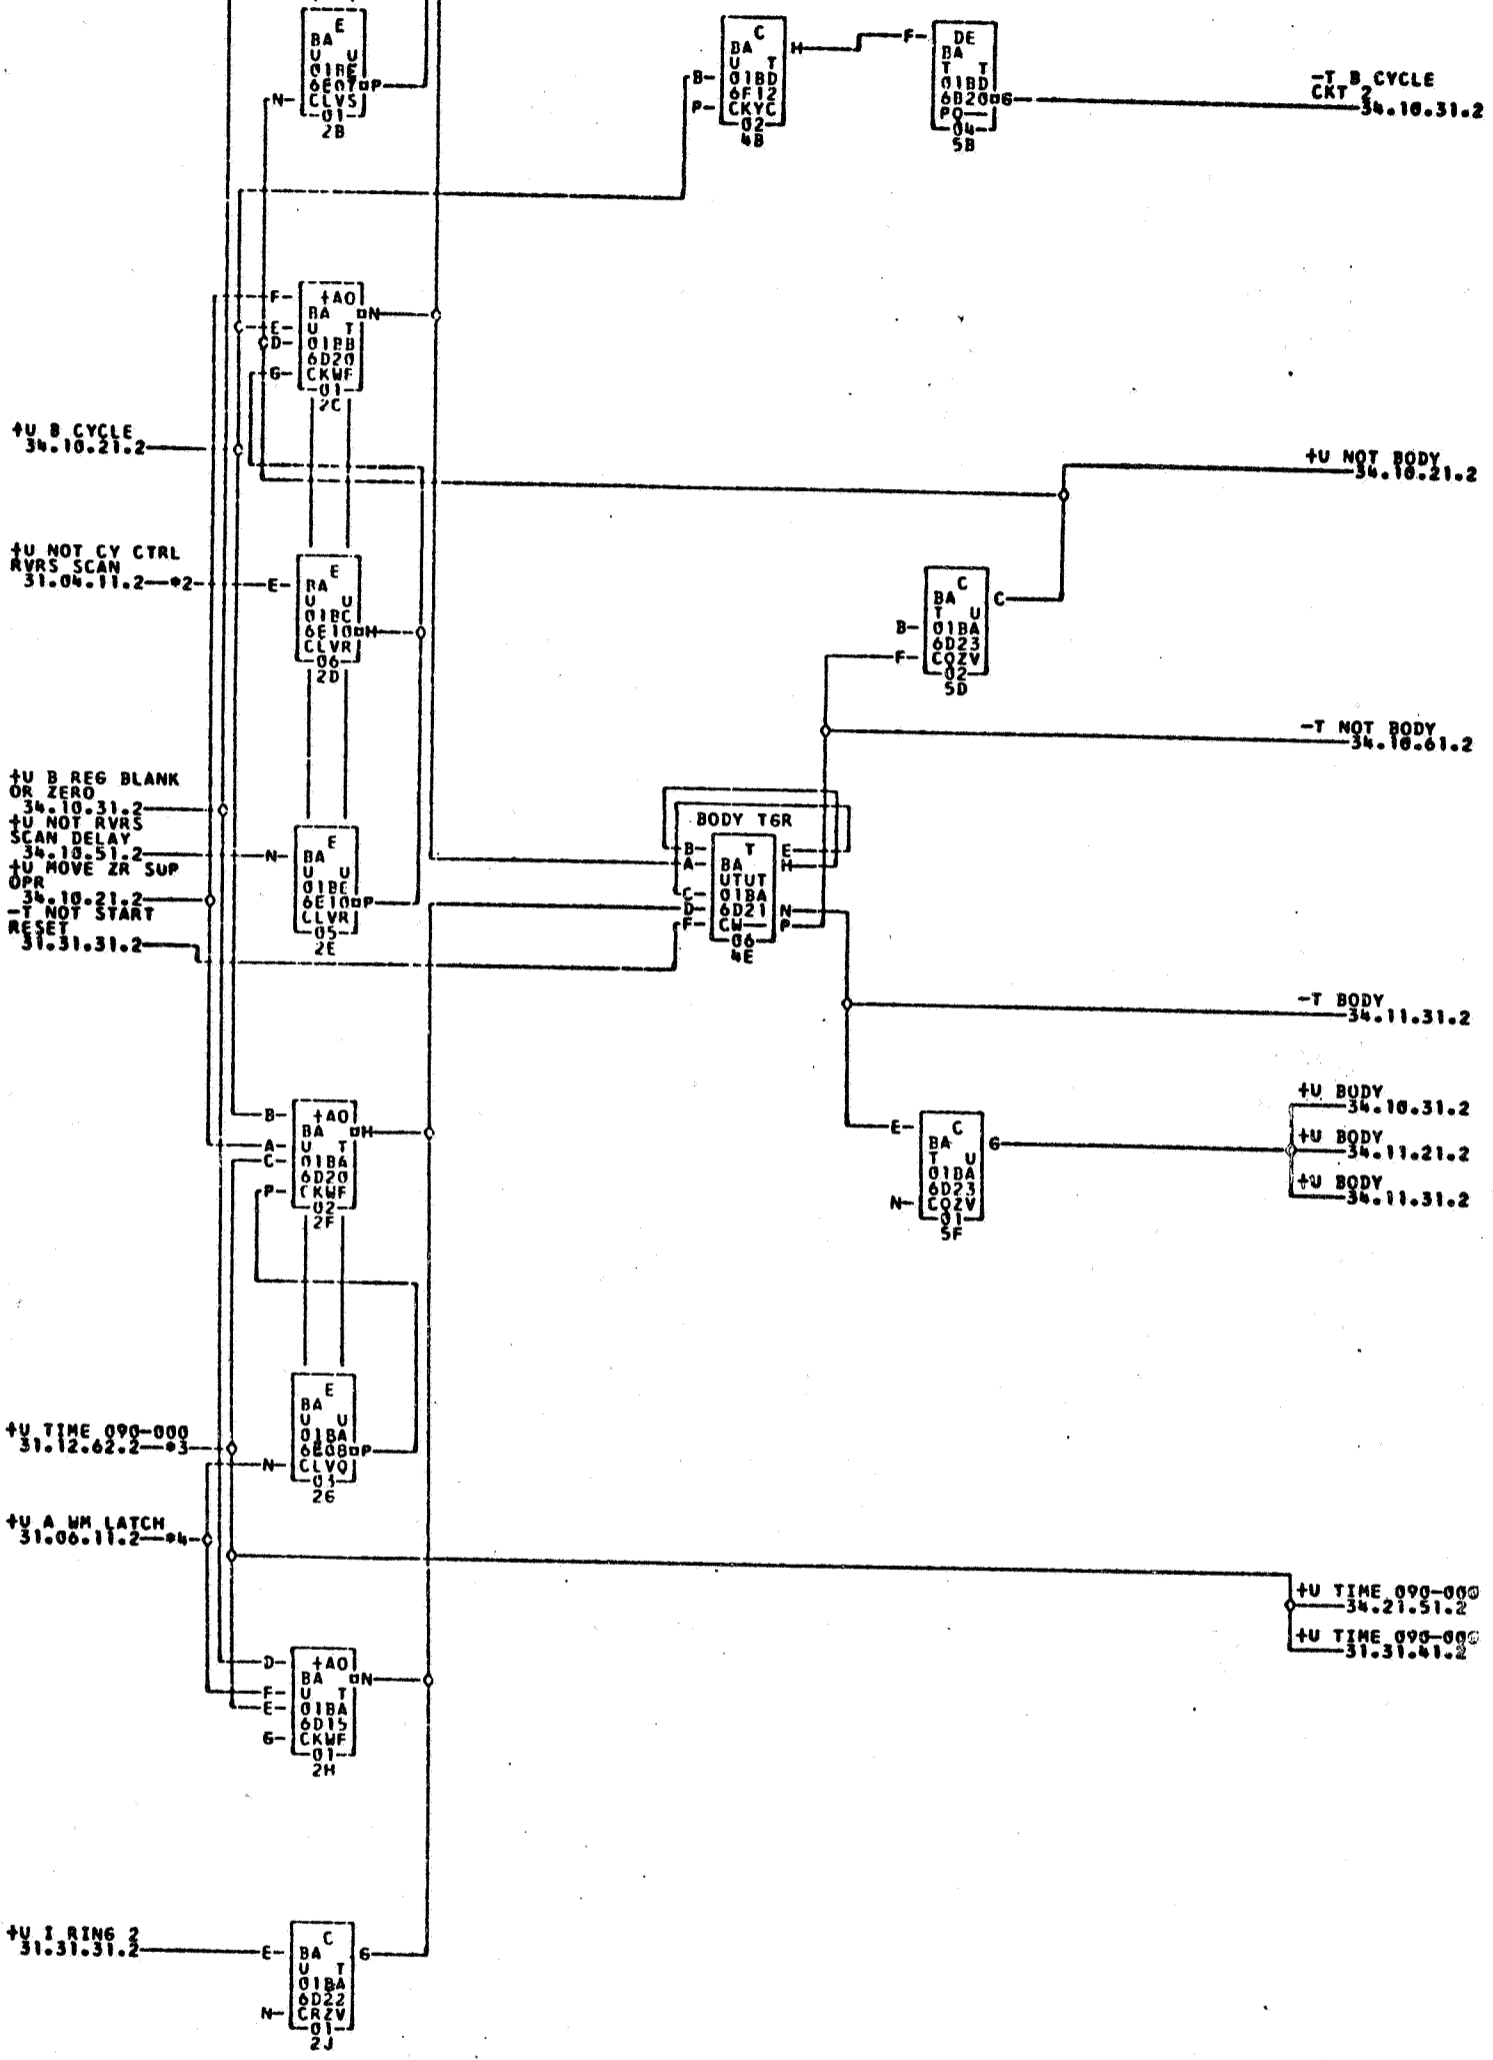

+U TIME 045-000  
34.10.31.2  
+U NOT A WM  
LATCH  
31.06.11.2 \*1

-T EDIT 1ST A  
CYCLE  
34.10.31.2  
-T EDIT 1ST A  
CYCLE  
35.15.11.2

D 7.2.63  
TA 1713A  
E 5.3.63  
TA 1771A

\*1-01B6E01H    \*2-01B6B01R    \*3-01B6C01B    \*4-01B6E01J    \*5-01B6C02D    —01A3B26D

COMMENTS

TAG	DATE	E.C.NO.	TAG	DATE	E.C.NO.	TAG	DATE	E.C.NO.	TAG	DATE	E.C.NO.
A	12-14-61	113530	B	01-23-62	113830	C	05-01-62	114138	D	10-23-62	114164
E	12-11-62	114178									

729175