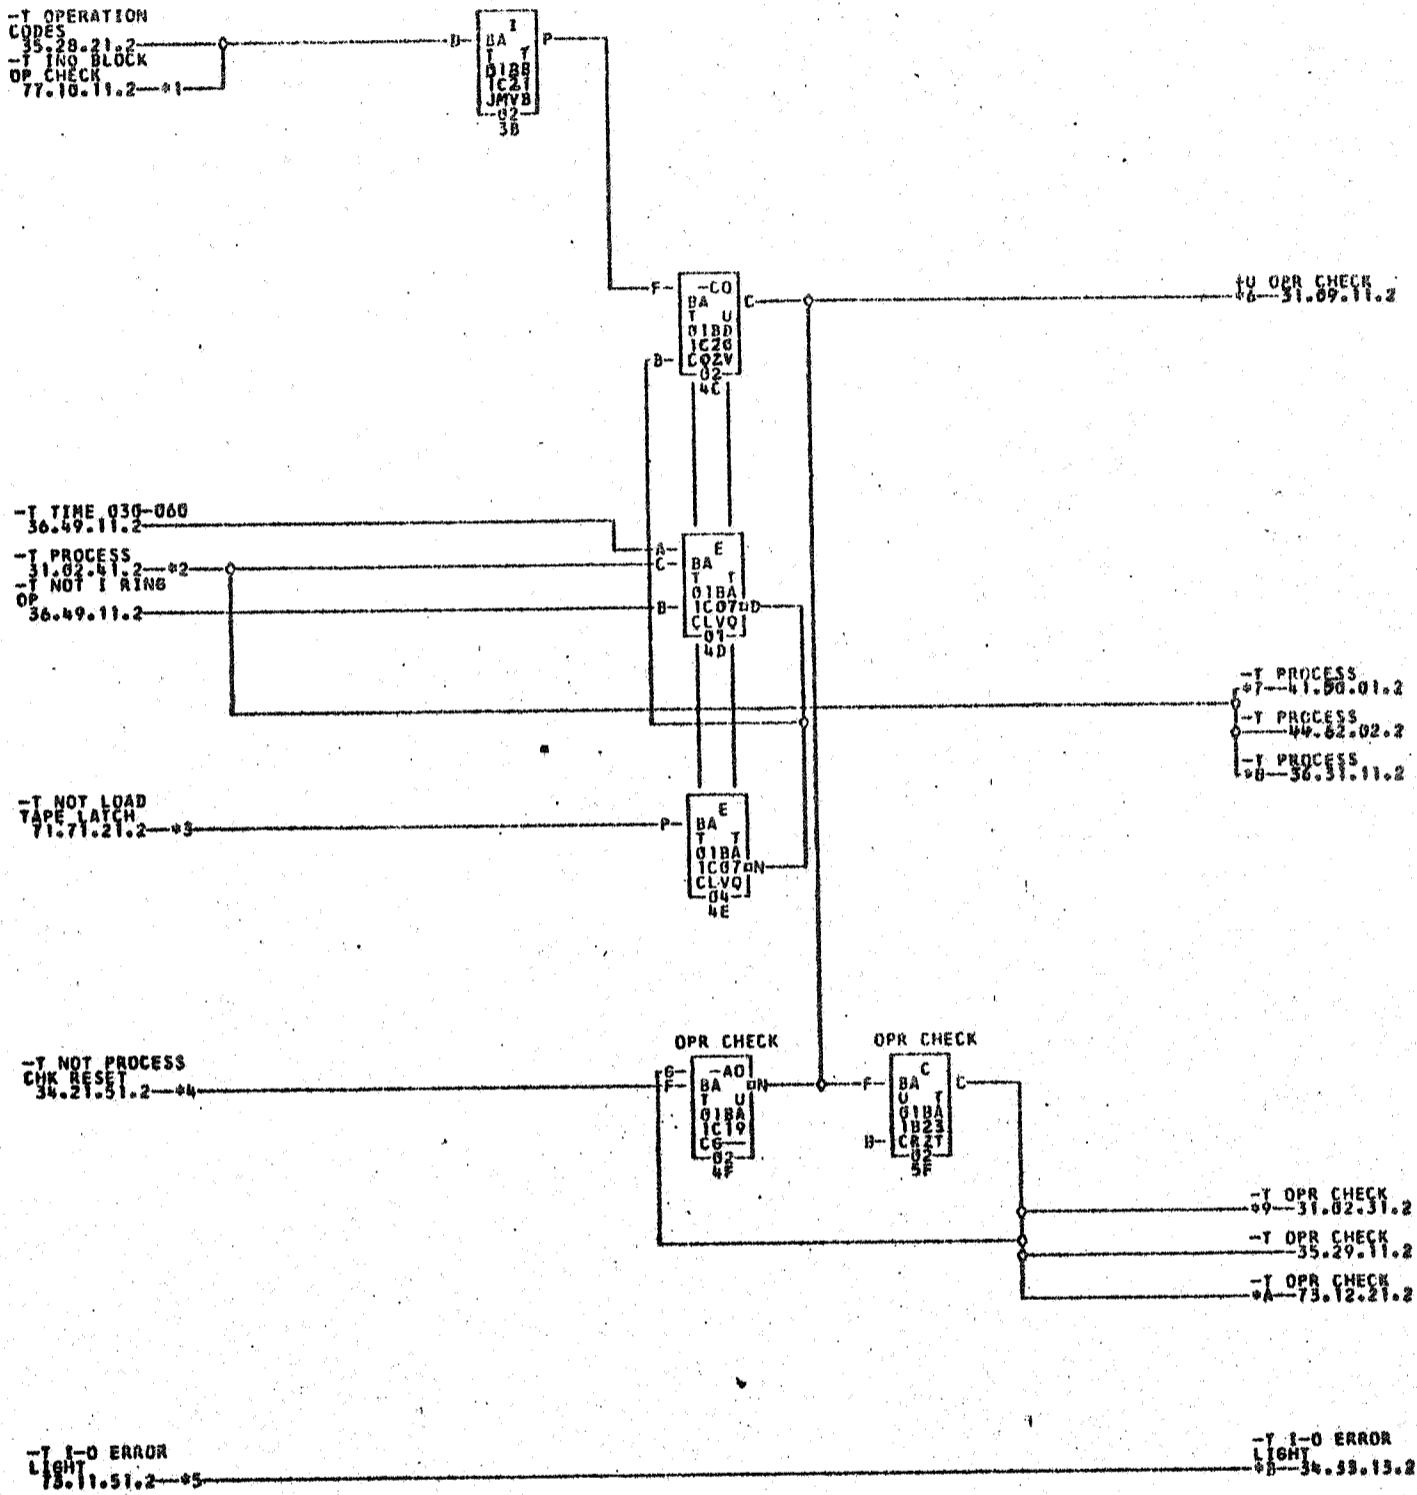

0724620

OPERATIONS CHECK LATCH

1401 BA

35.28.31.2

TAC DATE

D 16.4.63
TA 1615A

E 28.2.63
TA 1017A

- *1-01B8A00D
- *2-01A2A23D
- *3-01A2A00H
- *4-01B1A01H
- *5-01B1C010
- *6-01B1C010
- *7-01B1A03K
- *8-02A0F07A
- *9-02B0C03K
- *A-01B1B01A
- *B-01B2C020
- *C-01B1C03H
- *D-01B2C02A
- *E-01D1E030
- *F-02A2D25B
- *G-01A0D280
- *H-01B4E02E
- *I-01B3D02E
- *J-01B1A03J
- *K-01B1A03J

COMMENTS TAG DATE E.C.NO. TAG DATE E.C.NO. TAG DATE E.C.NO. TAG DATE E.C.NO.
 A 12-04-61 112269C B 06-05-62 114132A C 10-25-62 116727 D 01-14-63 116789
 E 05-21-63 117951

724620 1917A