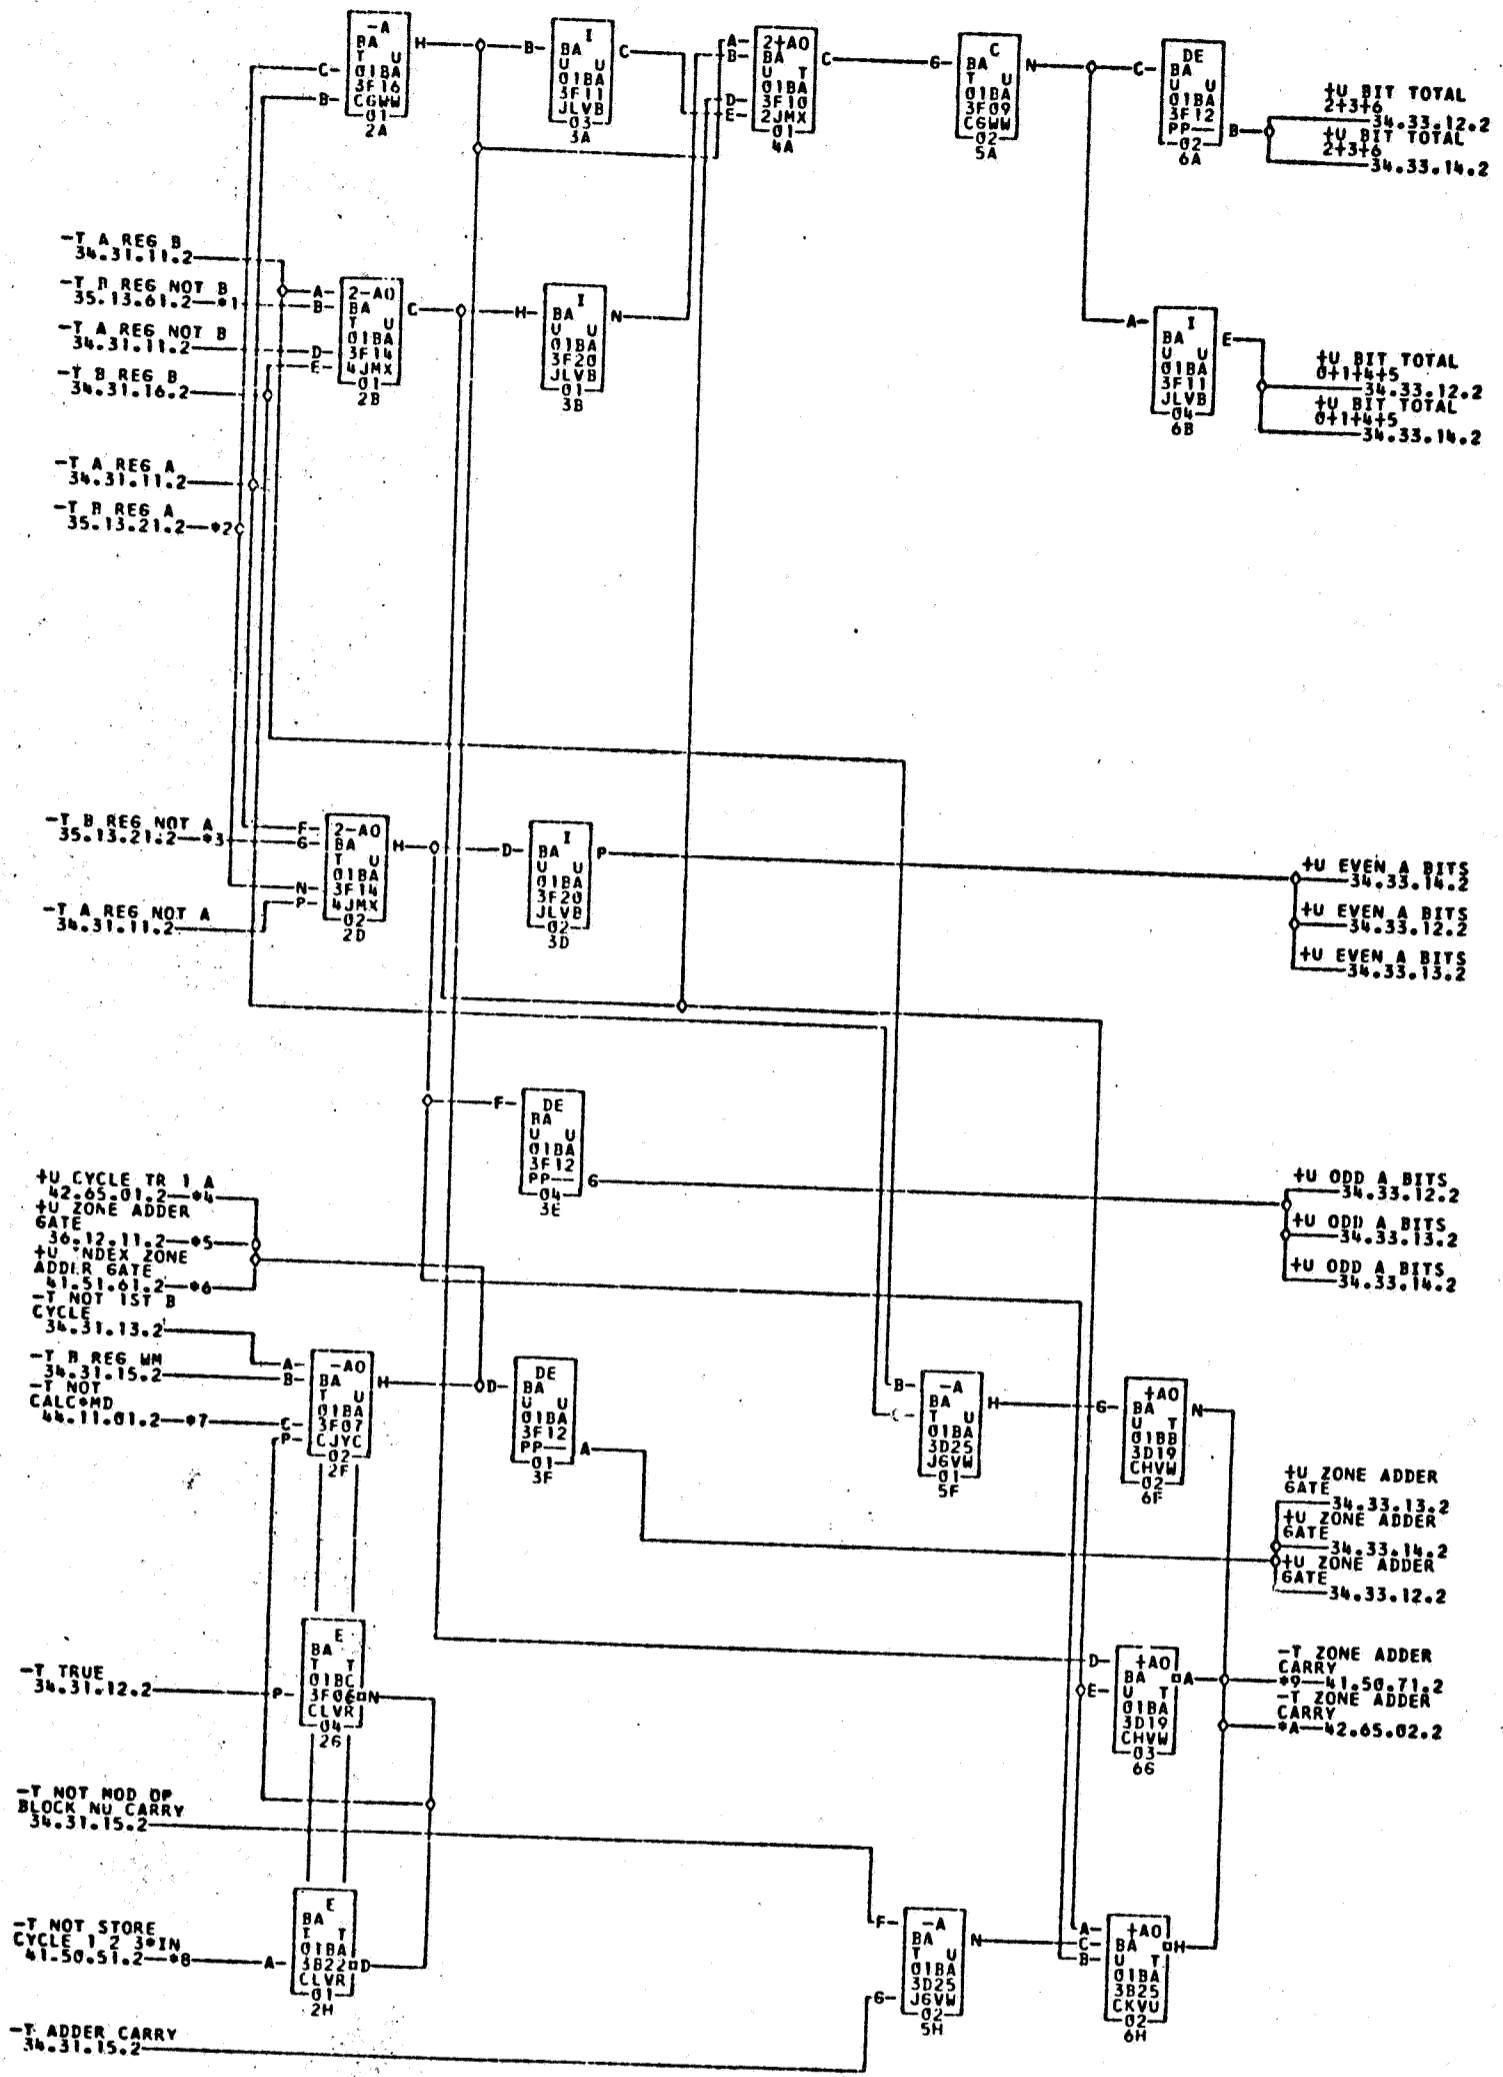

ZONE BIT GENERATOR

1401 BA 34.33.11.2

TAG DAT

B 30.8.62
TA 1441

C 5.3.63
TA 1771A

- *1-01B3D03M *2-01B3D03J *3-01B3D03L *4-01B3A01M 06B7A16M *5-01B3C03M
- *6-01B3B03L *7-01B3B04B *8-01B3B03J *9-01B3B03R 02A0F19C 02B6C02R
- *A-01B3F03H 06R7A13H

COMMENTS

TAG	DATE	E.C.NO.	TAG	DATE	E.C.NO.	TAG	DATE	E.C.NO.	TAG	DATE	E.C.NO.
A	12-18-61	113530	B	06-14-62	114148	C	12-10-62	114178			

729121