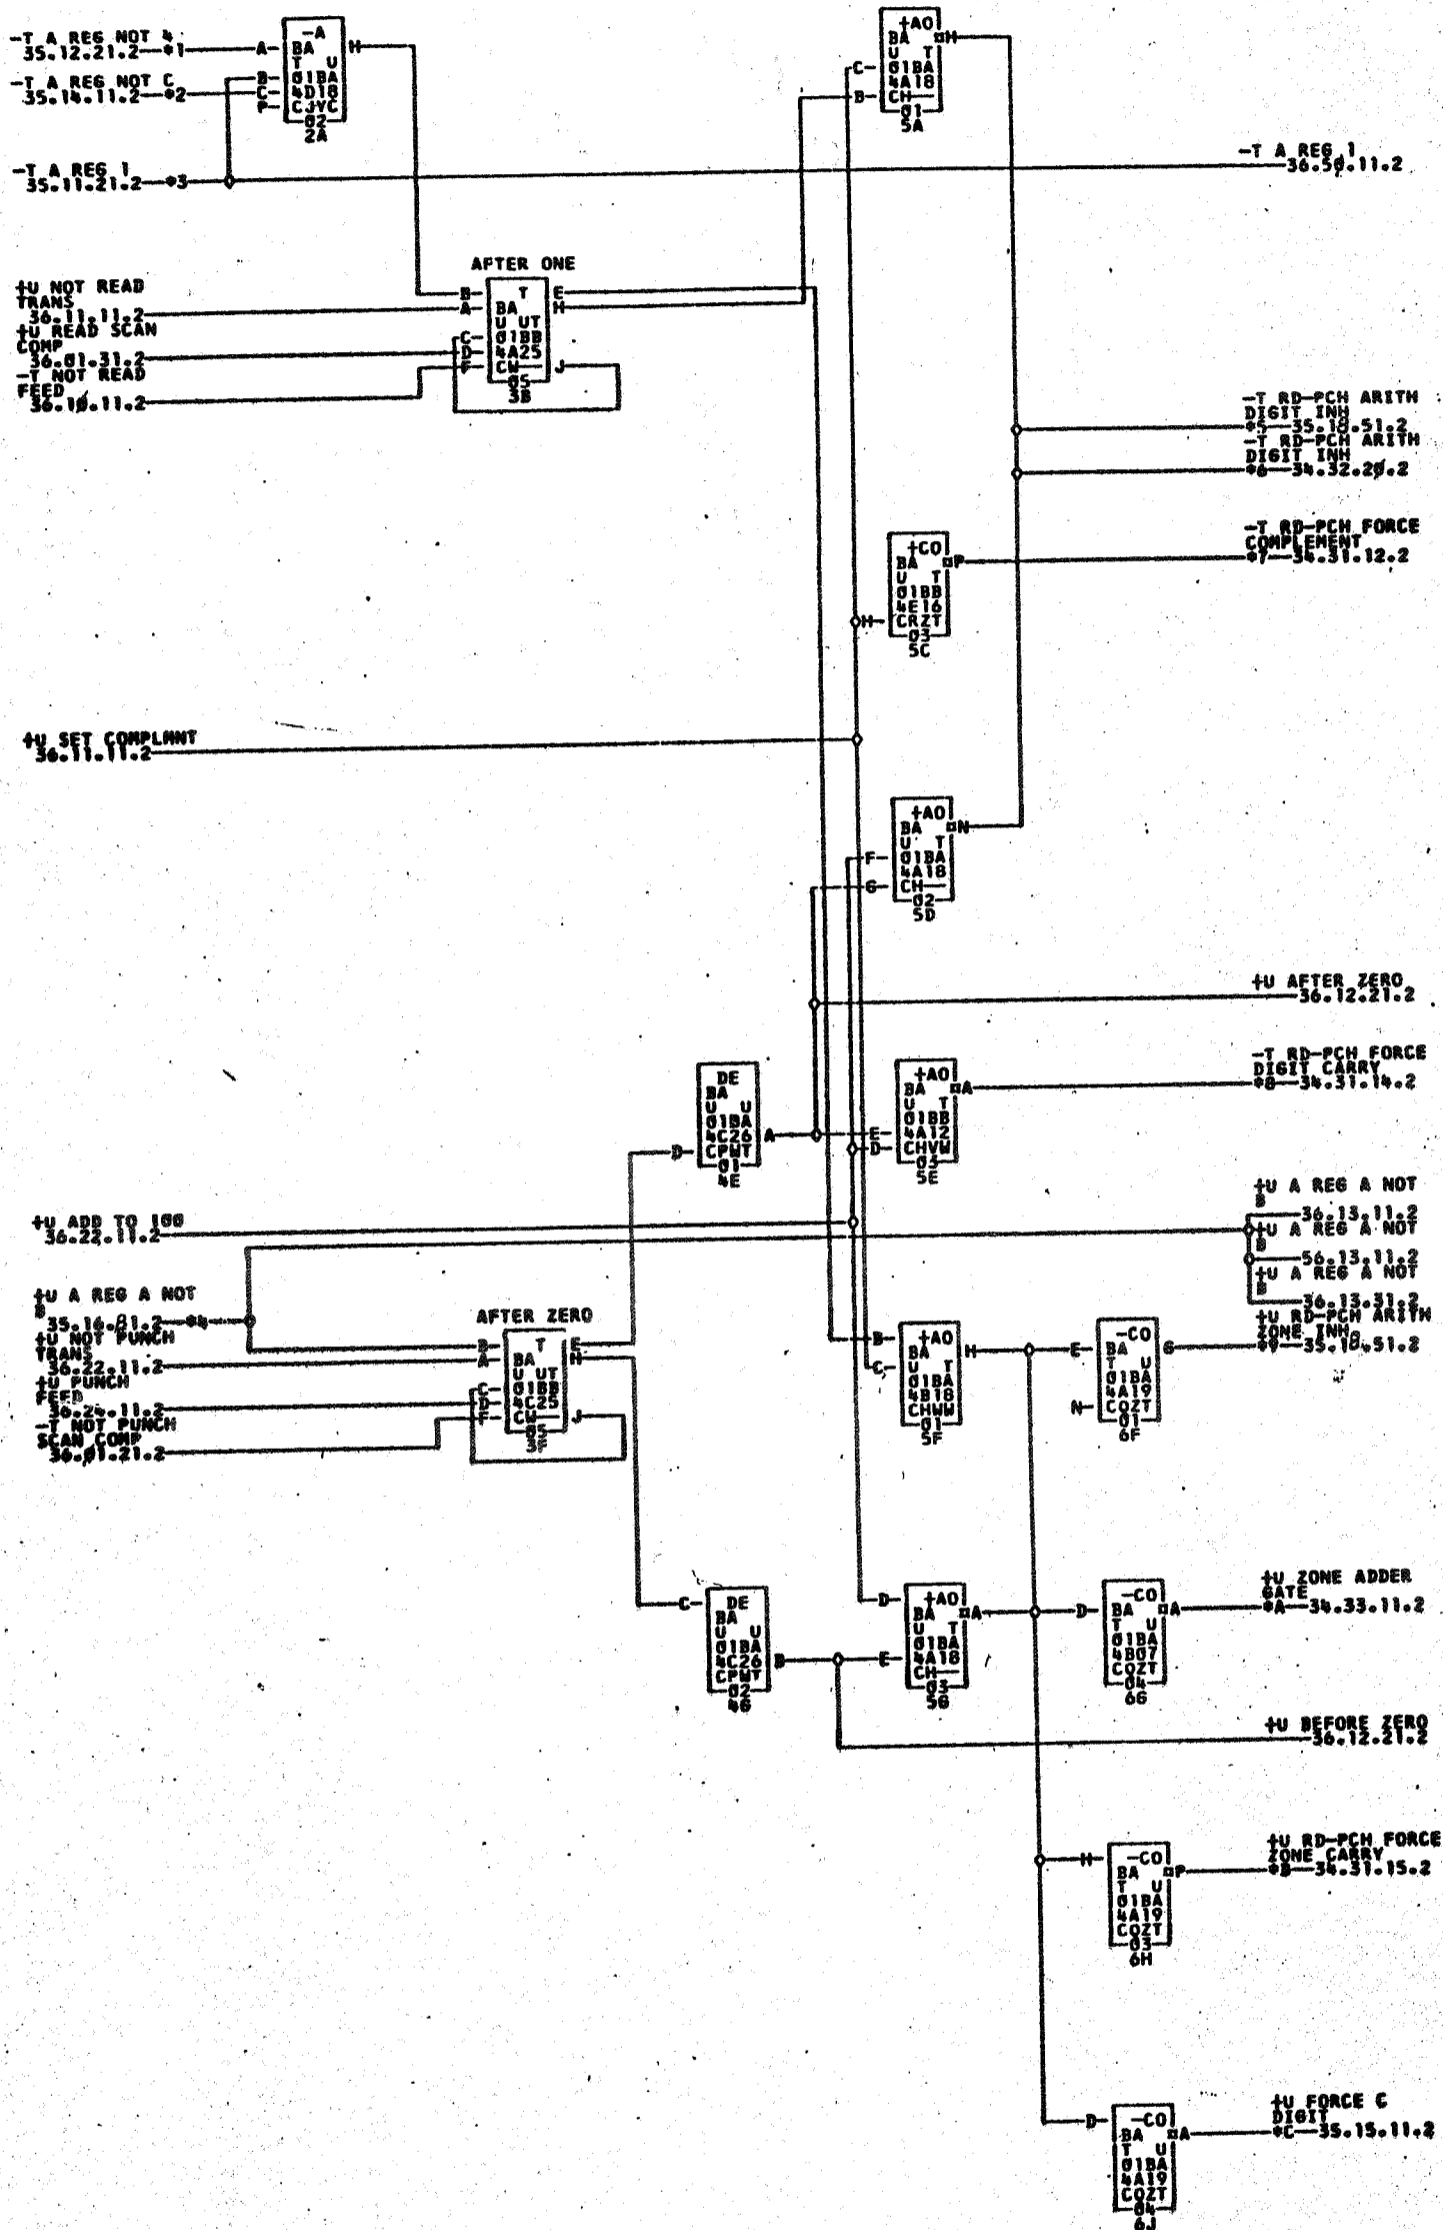

0724652

SET UP ADDR CONTROL

1401

36.12.11.2

TAG DATE

C 16 .4.63  
TA 1815A

D 18.6.63  
TA 1859

- \*1 - 01B4E02R      \*2 - 01B4E03G      \*3 - 01B4E03A      \*4 - 01B4E03P      \*5 - 01B4E02E      = 01A3A23E
- \*6 - 01B4E02J      \*7 - 01B4A02P      \*8 - 01B4A02N      \*9 - 01B4A02M      = 01B3C03R
- \*10 - 01B4E01N      = 01A3A23F      = 01B2D04F      = 01A3D25F      = 01B3C03N

COMMENTS

TAG DATE FIC NO TAG DATE FIC NO TAG DATE FIC NO TAG DATE FIC NO  
 A 12-06-61 112269F B 01-16-62 113330A C 01-17-63 116787 D 02-12-63 119138

724652  
 1859