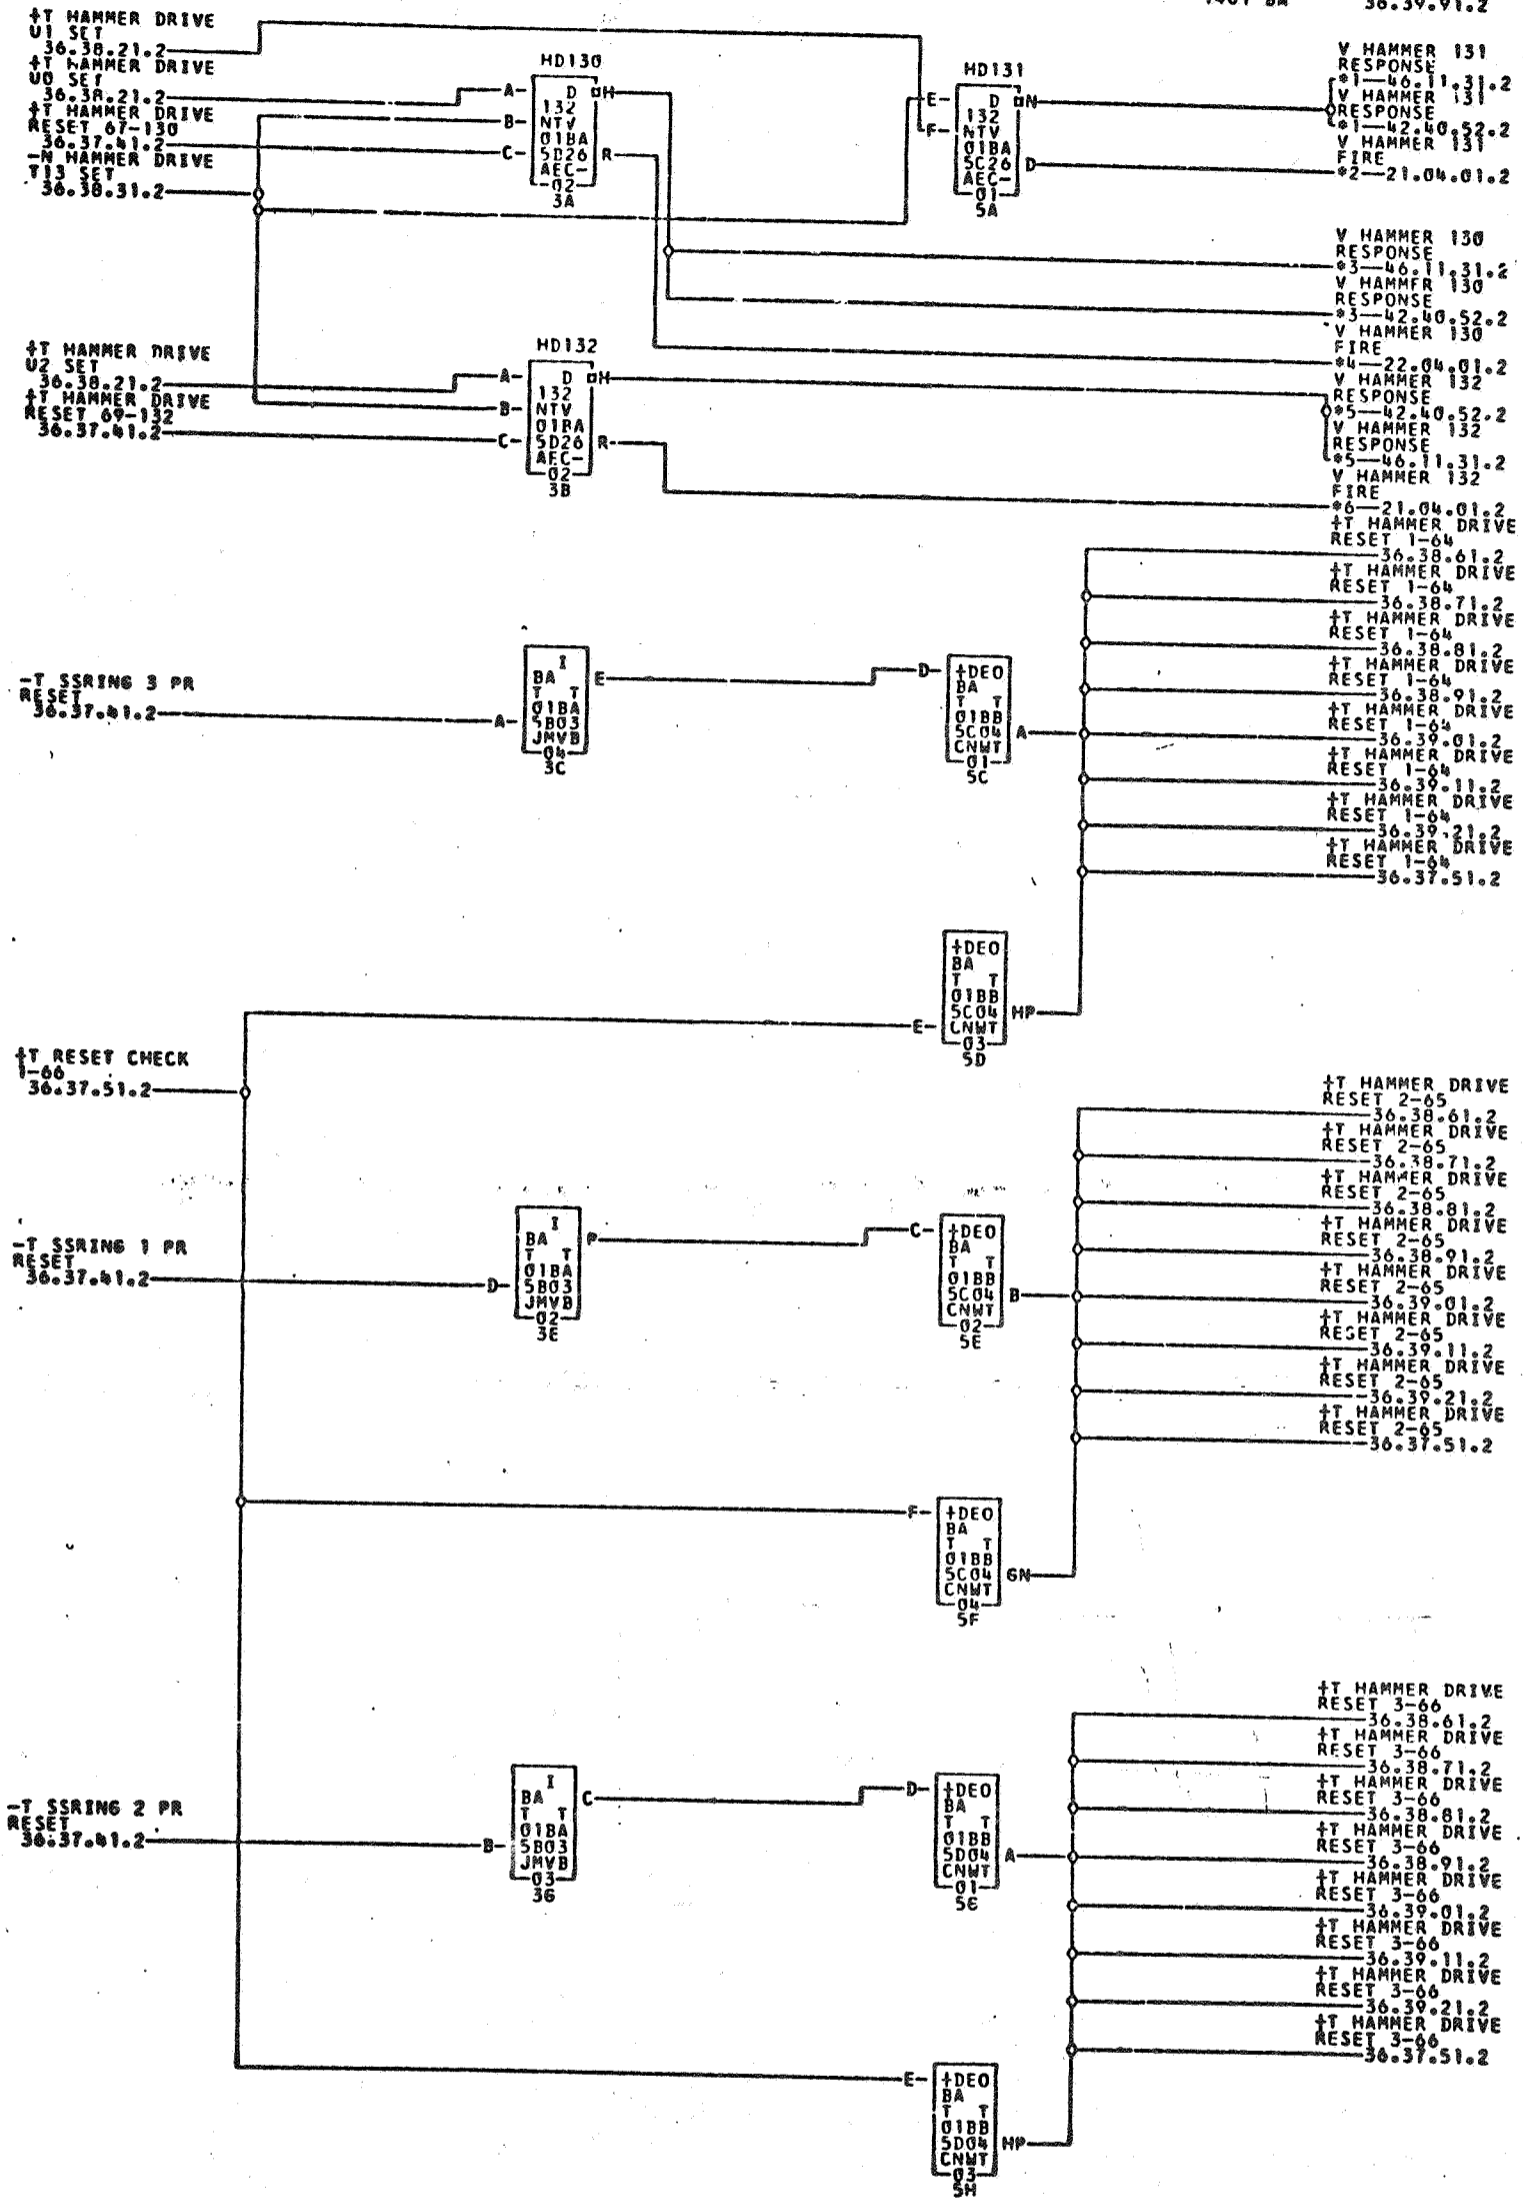

0722364

HAMMER DRIVE 130-132

1401 BA 36.39.91.2

TAG DATE

A 8.4.61
TA 37597A

B 12.3.63
TA 1775

- 01-01B5A140
- 02-01B5A07B
- 03-01B5A210
- 04-01B5A12A
- 05-01B5A150
- 06-01B5A12B

722364

ADD B26 C26 D26 FOR PRINT EXPAND
132 POSITIONS

TAG	DATE	E.C.NO.	TAG	DATE	E.C.NO.	TAG	DATE	E.C.NO.
A	10-01-60	109501J	E	12-10-62	116749A			