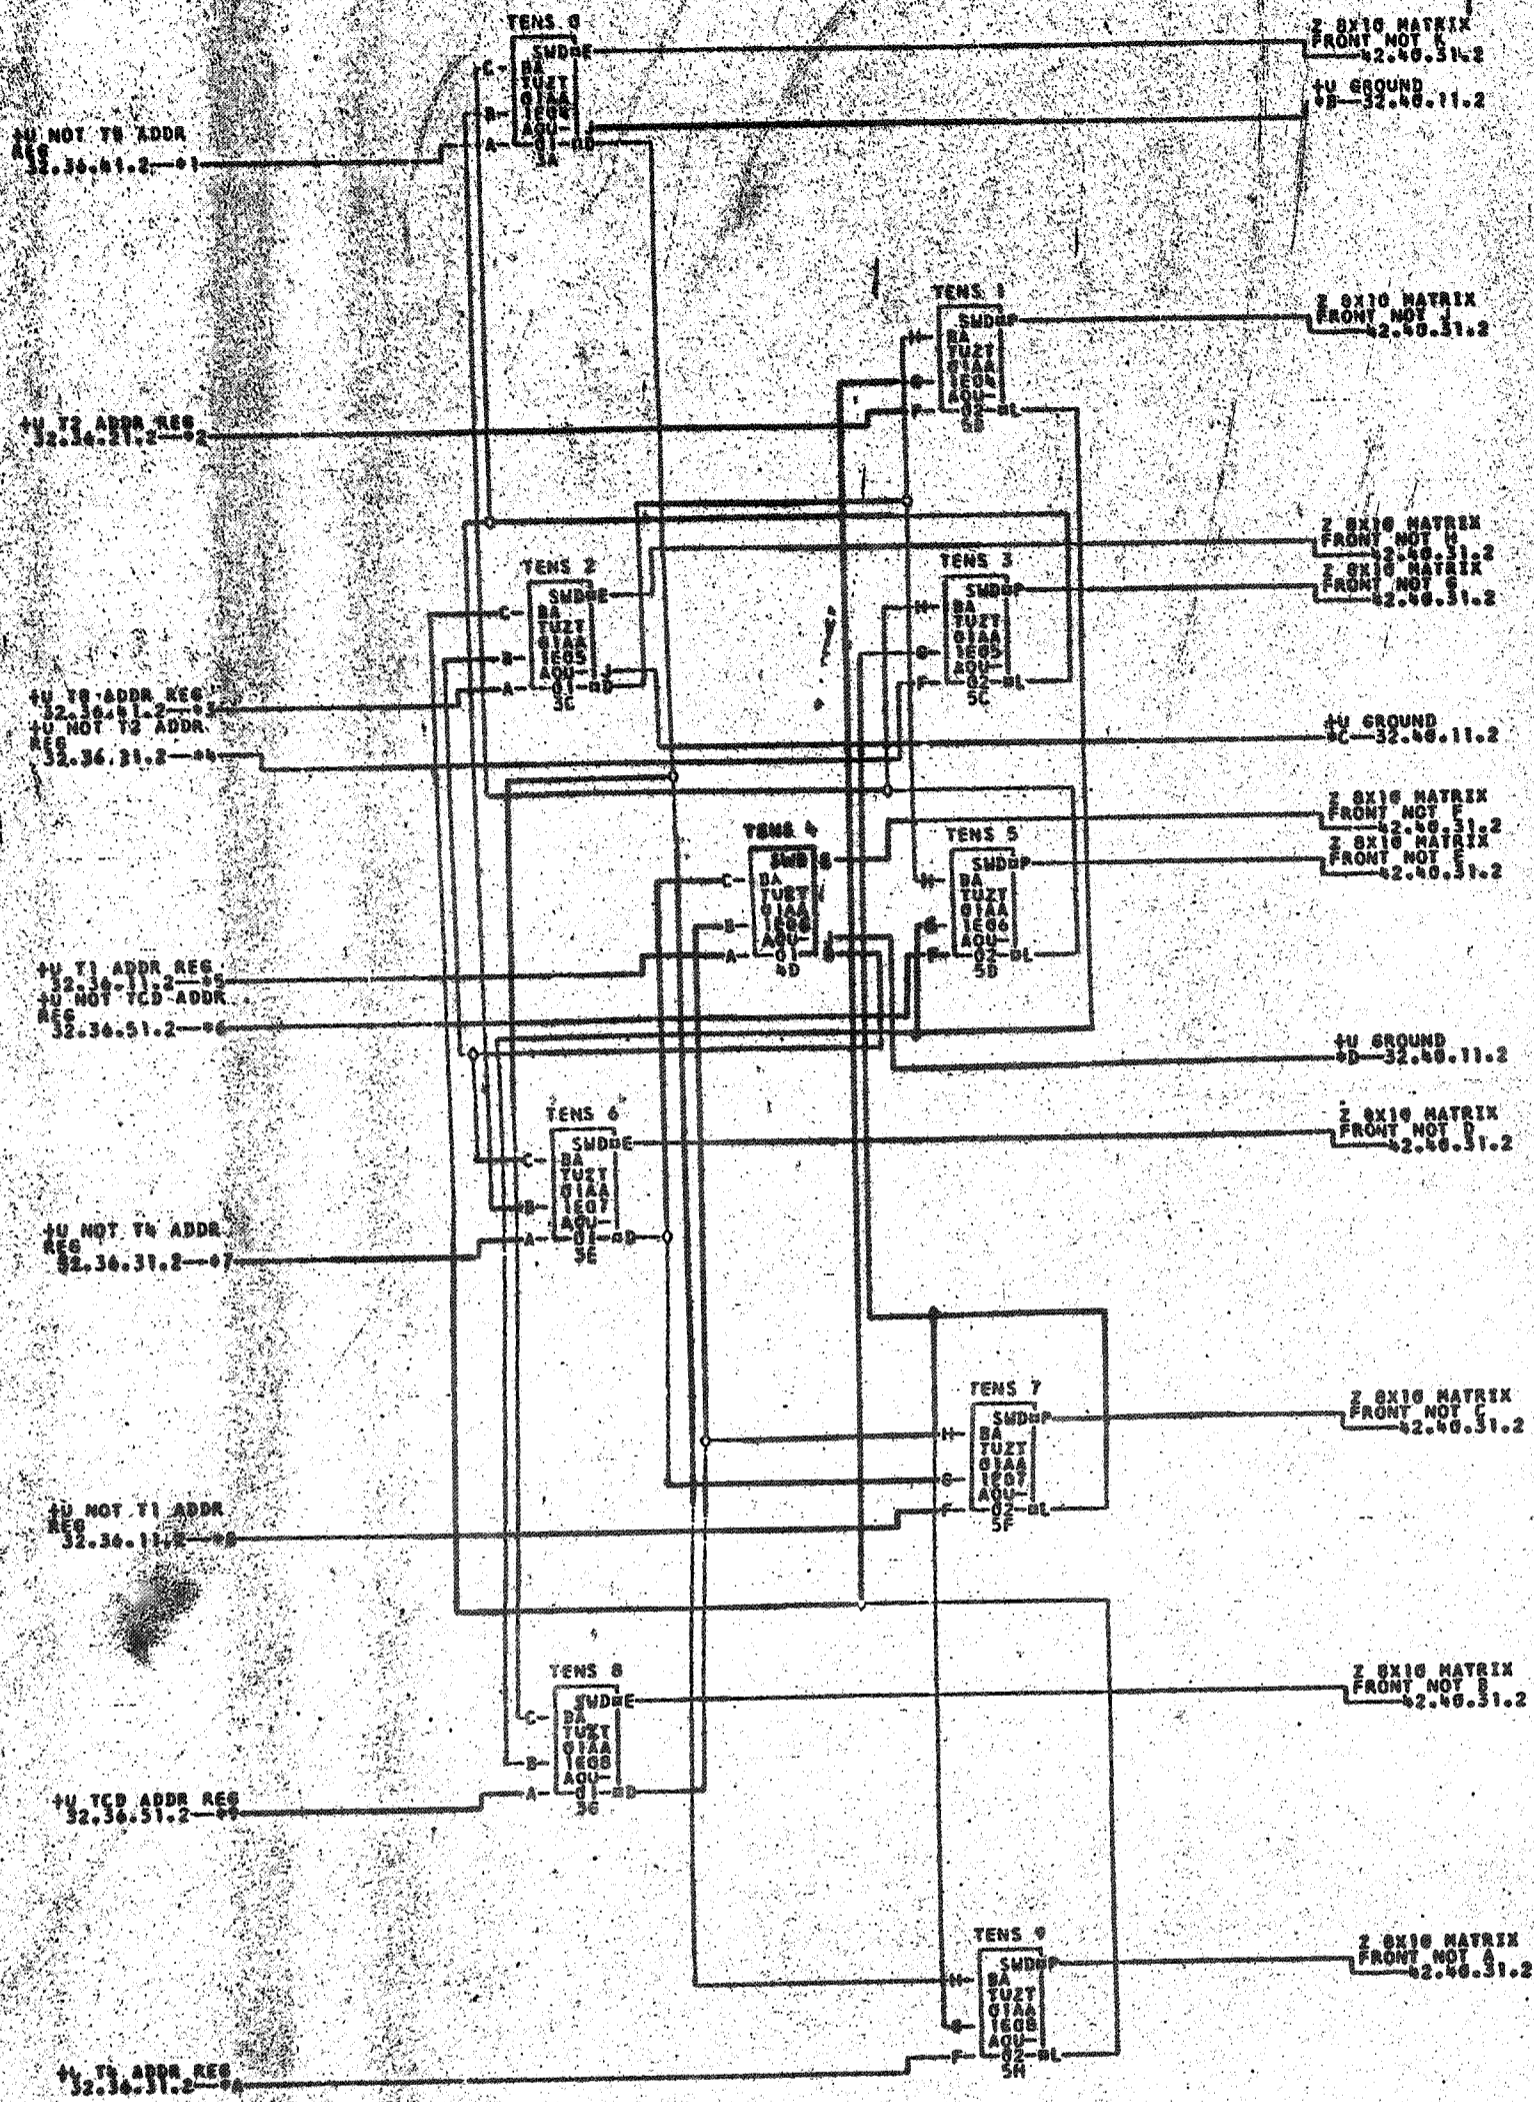

0723781

TENS DECODE SWITCH

1601 BA 42.54.11.2

TAG DATE

A 5.2.62
TA 1129

B 12.3.63
TA 1775

- 01-01A1E02K
- 02-01A1E019
- 03-01A1E01K
- 04-01A1E020
- 05-01A1E015
- 06-01A1E023
- 07-01A1E03H
- 08-01A1E027
- 09-01A1E01L
- 0A-01A1E024
- 0B-01A1E021
- 0C-01A1E03J

COMMENTS

TAG DATE	F.C. NO.	TAG DATE	F.C. NO.	TAG DATE	F.C. NO.	TAG DATE	F.C. NO.	TAG DATE	F.C. NO.
A 11-13-61	112412	B 12-3-63	112749						

723781