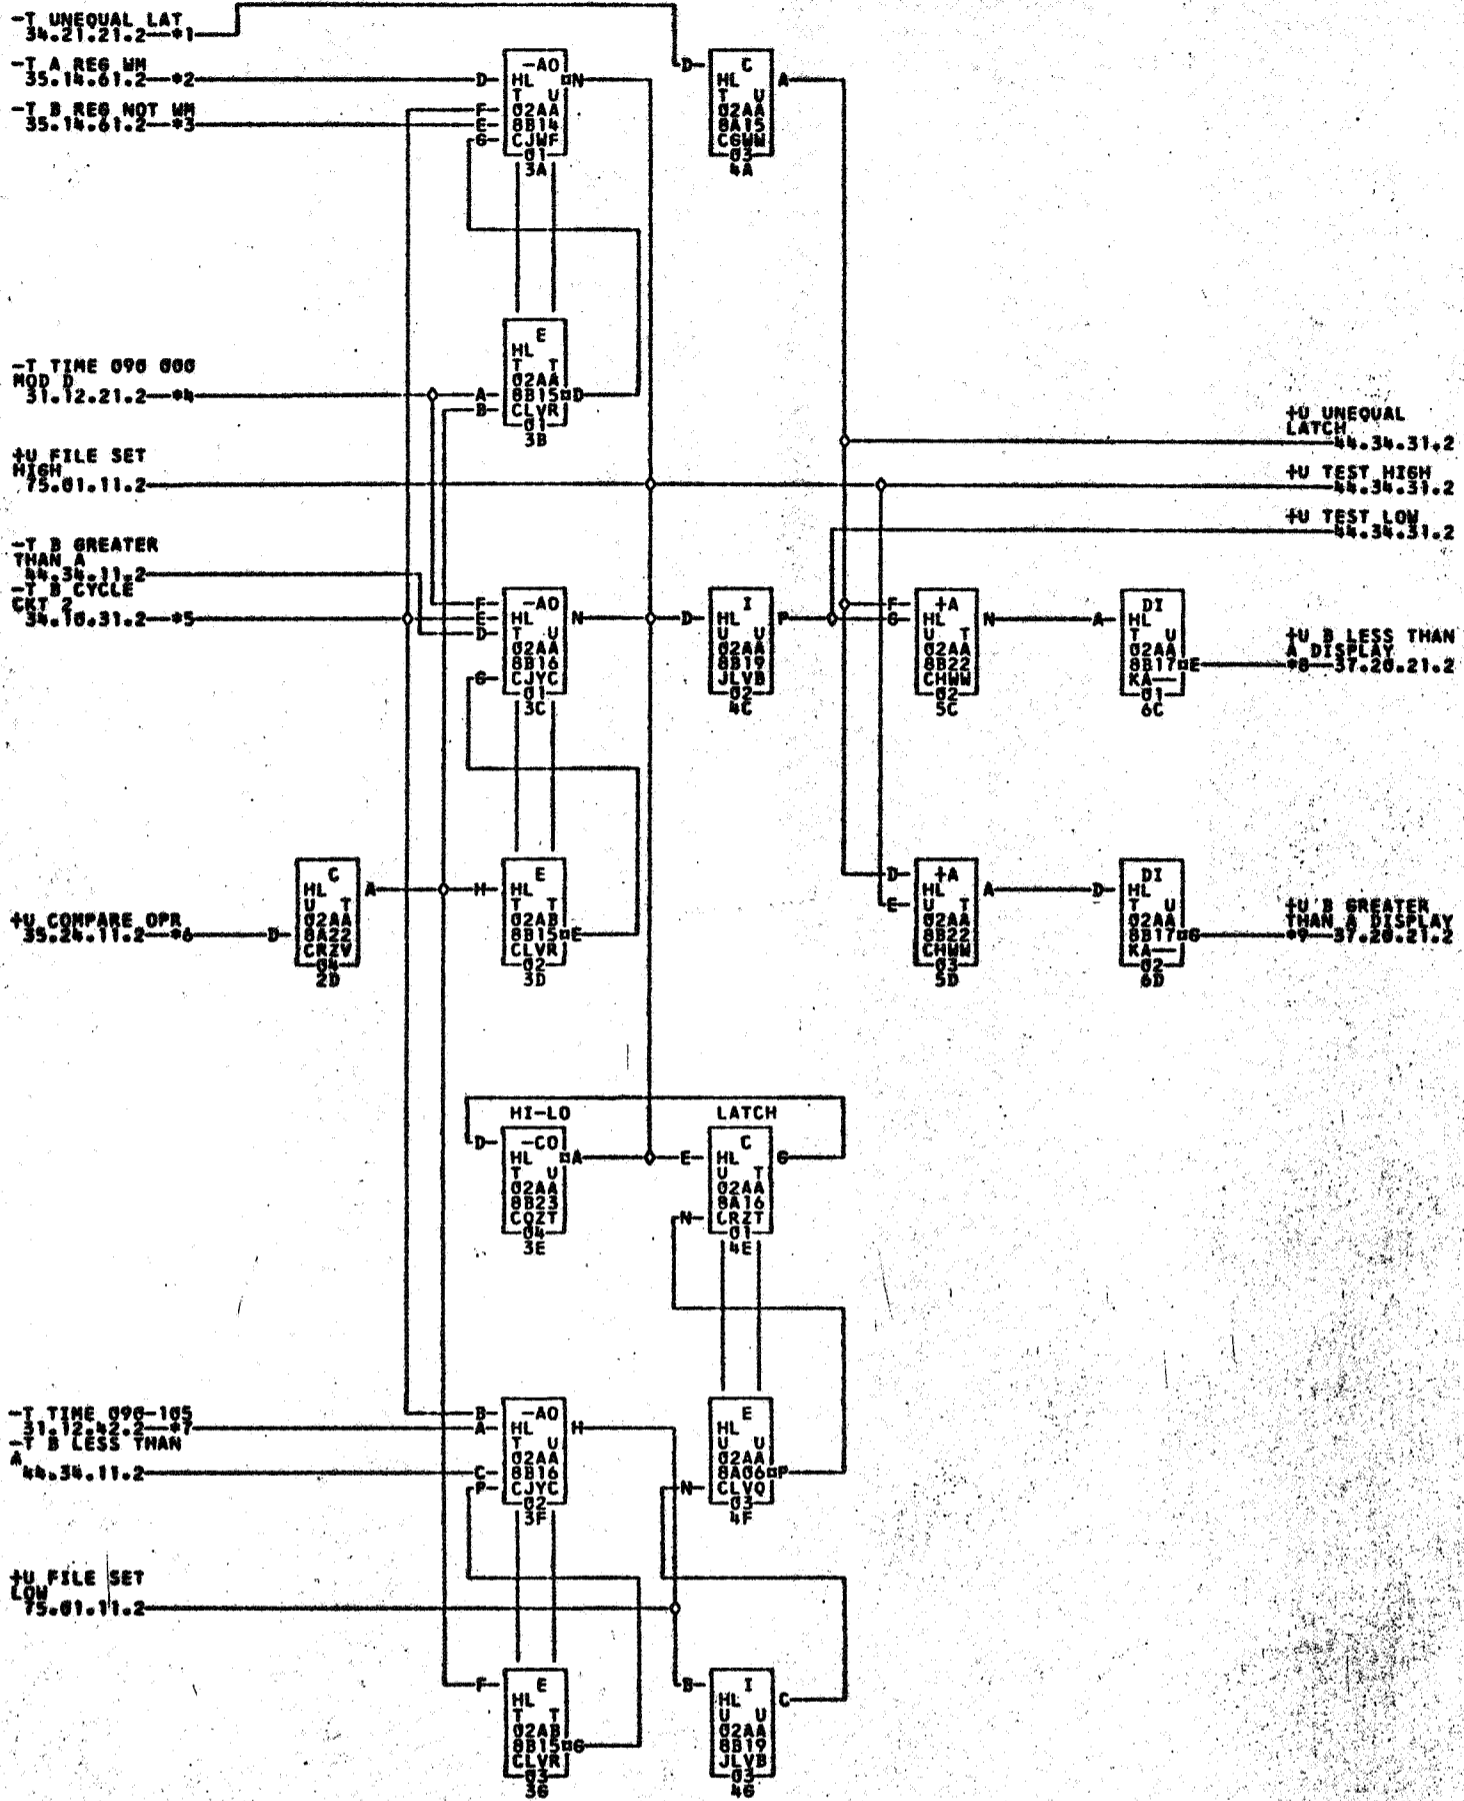

0731911

HI-LO LATCH

1401 HL

44.34.21.2

TAG DATE

A 26.2.63

TA 1740

B 21.6.63

TA 1870A

*1-02ABB25A
 *7-02ABB26P
 02AVE05D

*2-02ABB26L
 *8-02ABB25Q
 01B6F03R

*3-02ABB25K
 02AVE03D
 01B6A02R

*4-02ABB26K
 01B6F03D
 01A2A04R

*5-02ABB25C
 01B6A02Q

*6-02ABB25D
 *9-02ABB25R

COMMENTS

TAG DATE E.C.NO. TAG DATE E.C.NO. TAG DATE E.C.NO. TAG DATE E.C.NO.
 A 11-17-62 116245A B 03-01-63 117141

731911