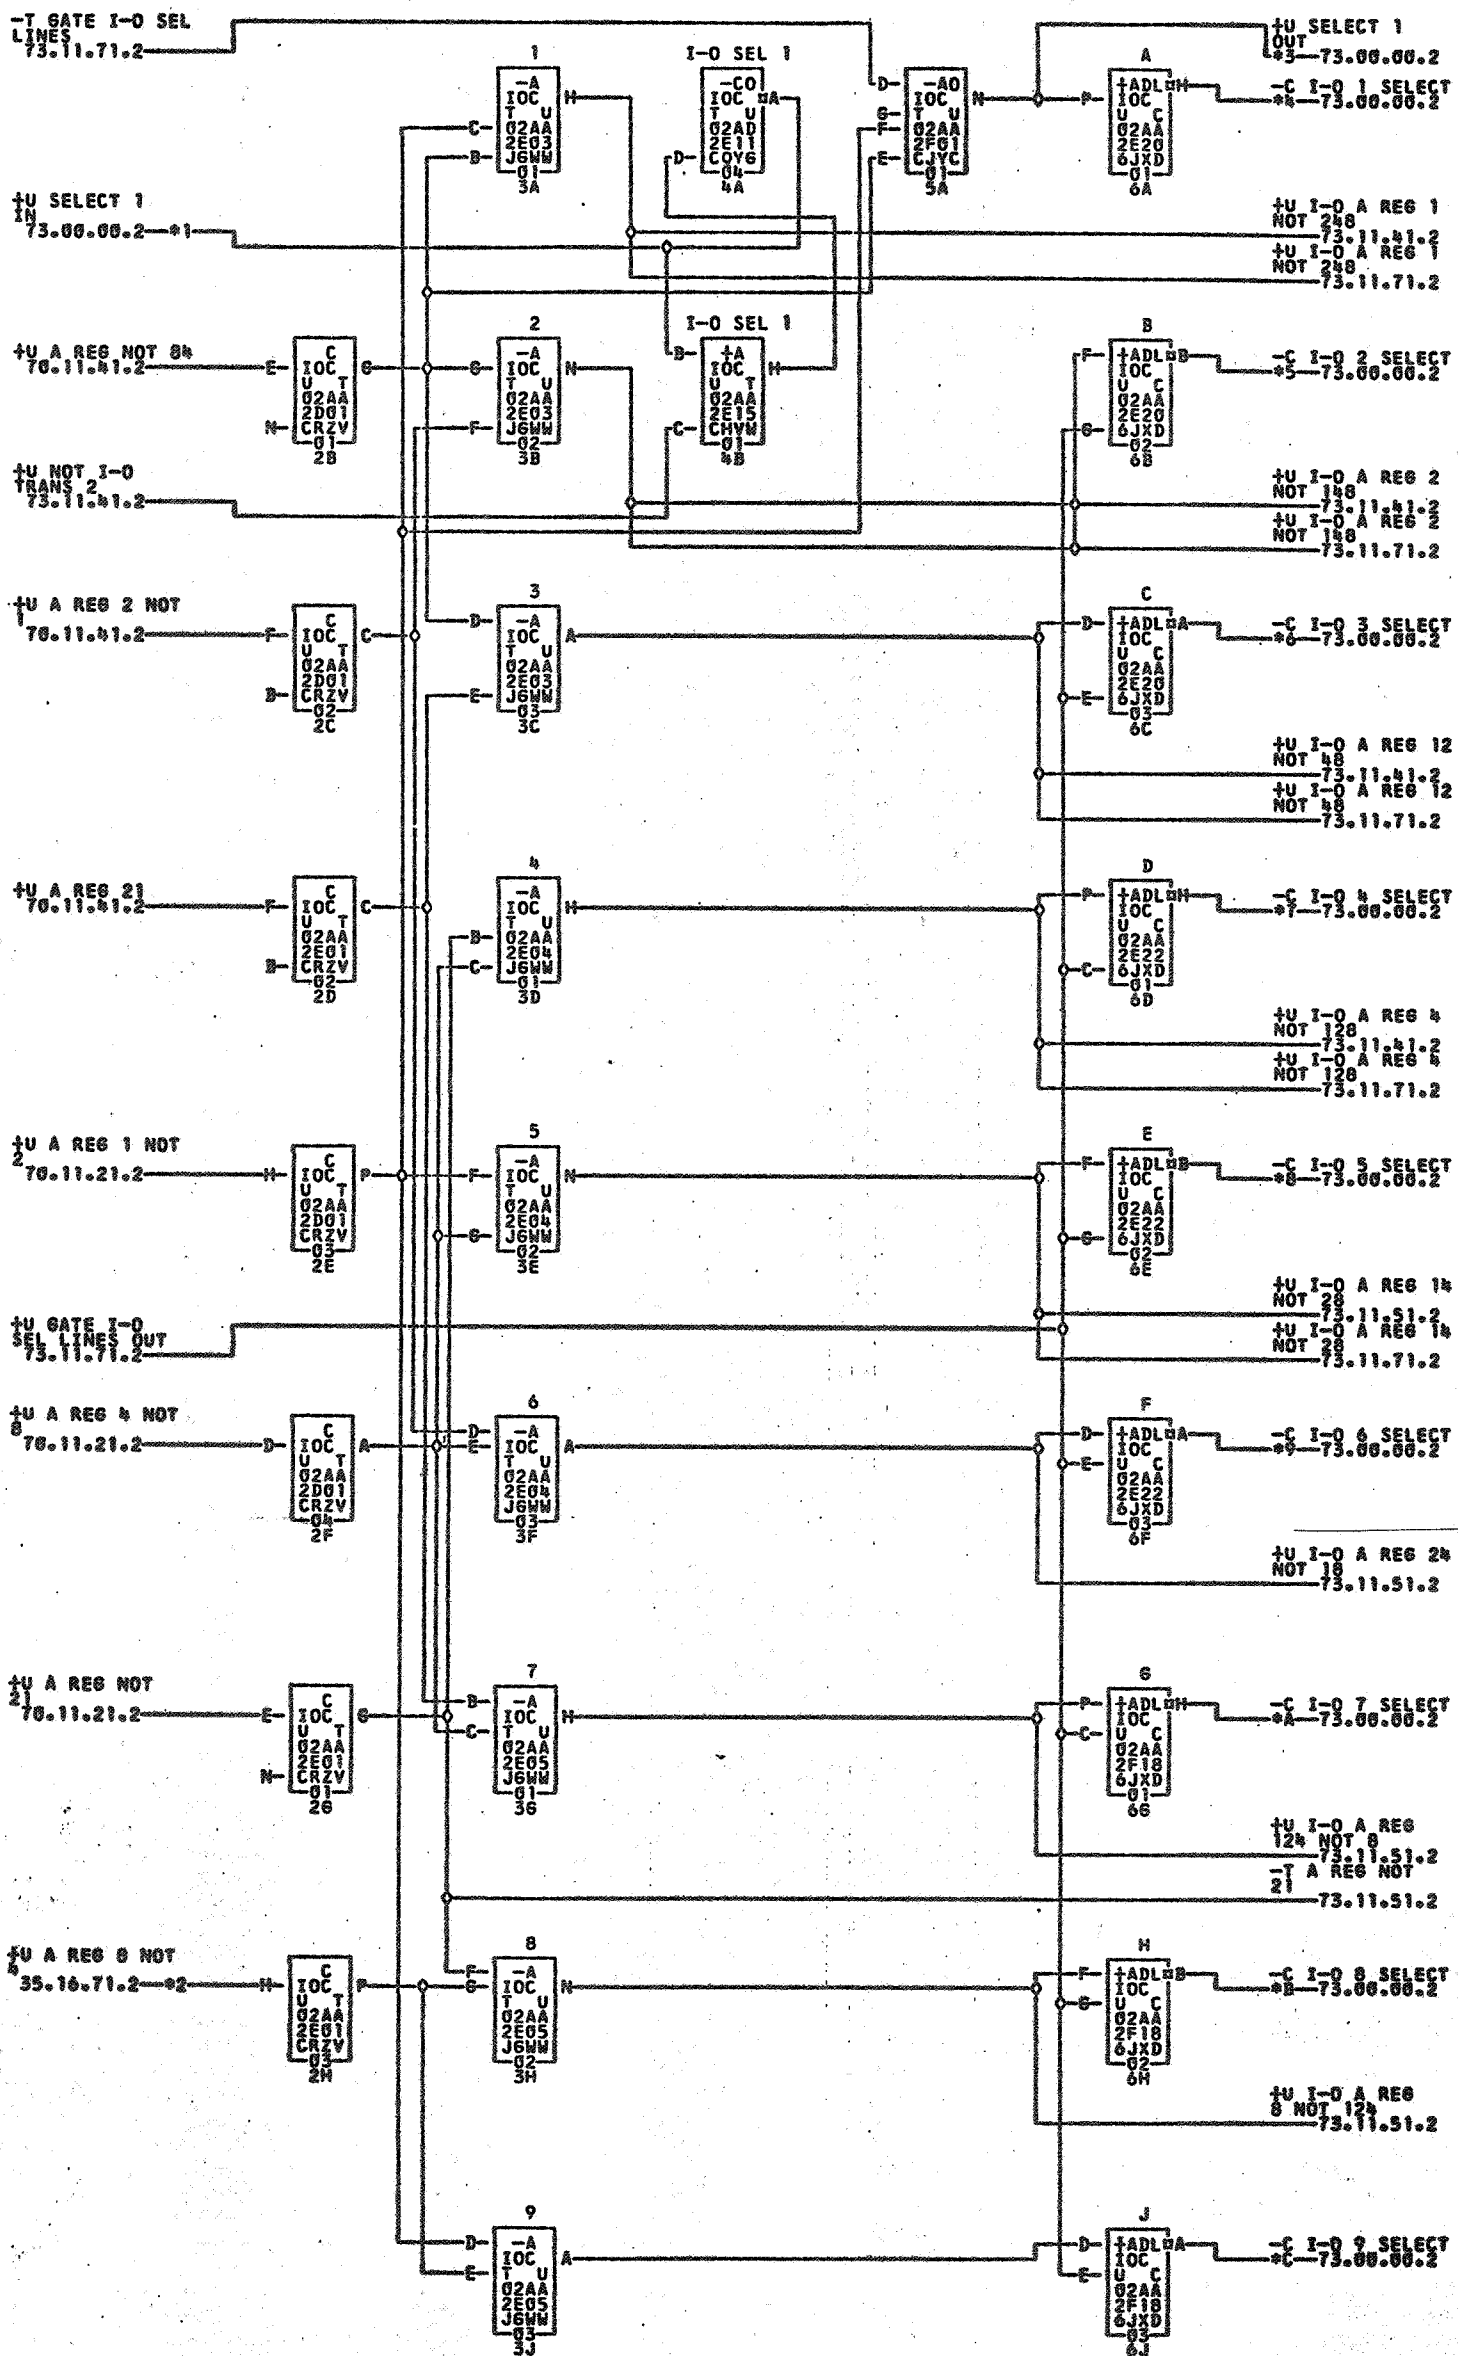

0724260

I-O SELECT CONTROL

1401 10

73.11.61.2

TAG DATE

*1-02A2F25K
 02TD-150
 02TD-150
 02TD-150

*2-02A2C25E
 02TD-150
 02TD-150
 02TD-150

*3-02A2F25J
 02TD-150
 02TD-150
 02TD-150

*4-02A2E25J
 02TD-150
 02TD-150
 02TD-150

*5-02A2E25J
 02TD-150
 02TD-150
 02TD-150

*6-02A2E25J
 02TD-150
 02TD-150
 02TD-150

*7-02A2E25J
 02TD-150
 02TD-150
 02TD-150

COMMENTS

TAG DATE	F.C. NO.	TAG DATE	F.C. NO.	TAG DATE	F.C. NO.	TAG DATE	F.C. NO.
06-12-61	110329V	07-10-61	110326R	08-11-61	110328N	10-11-61	112235
11-08-62	110335V	12-10-62	110326R	02-07-63	117953		