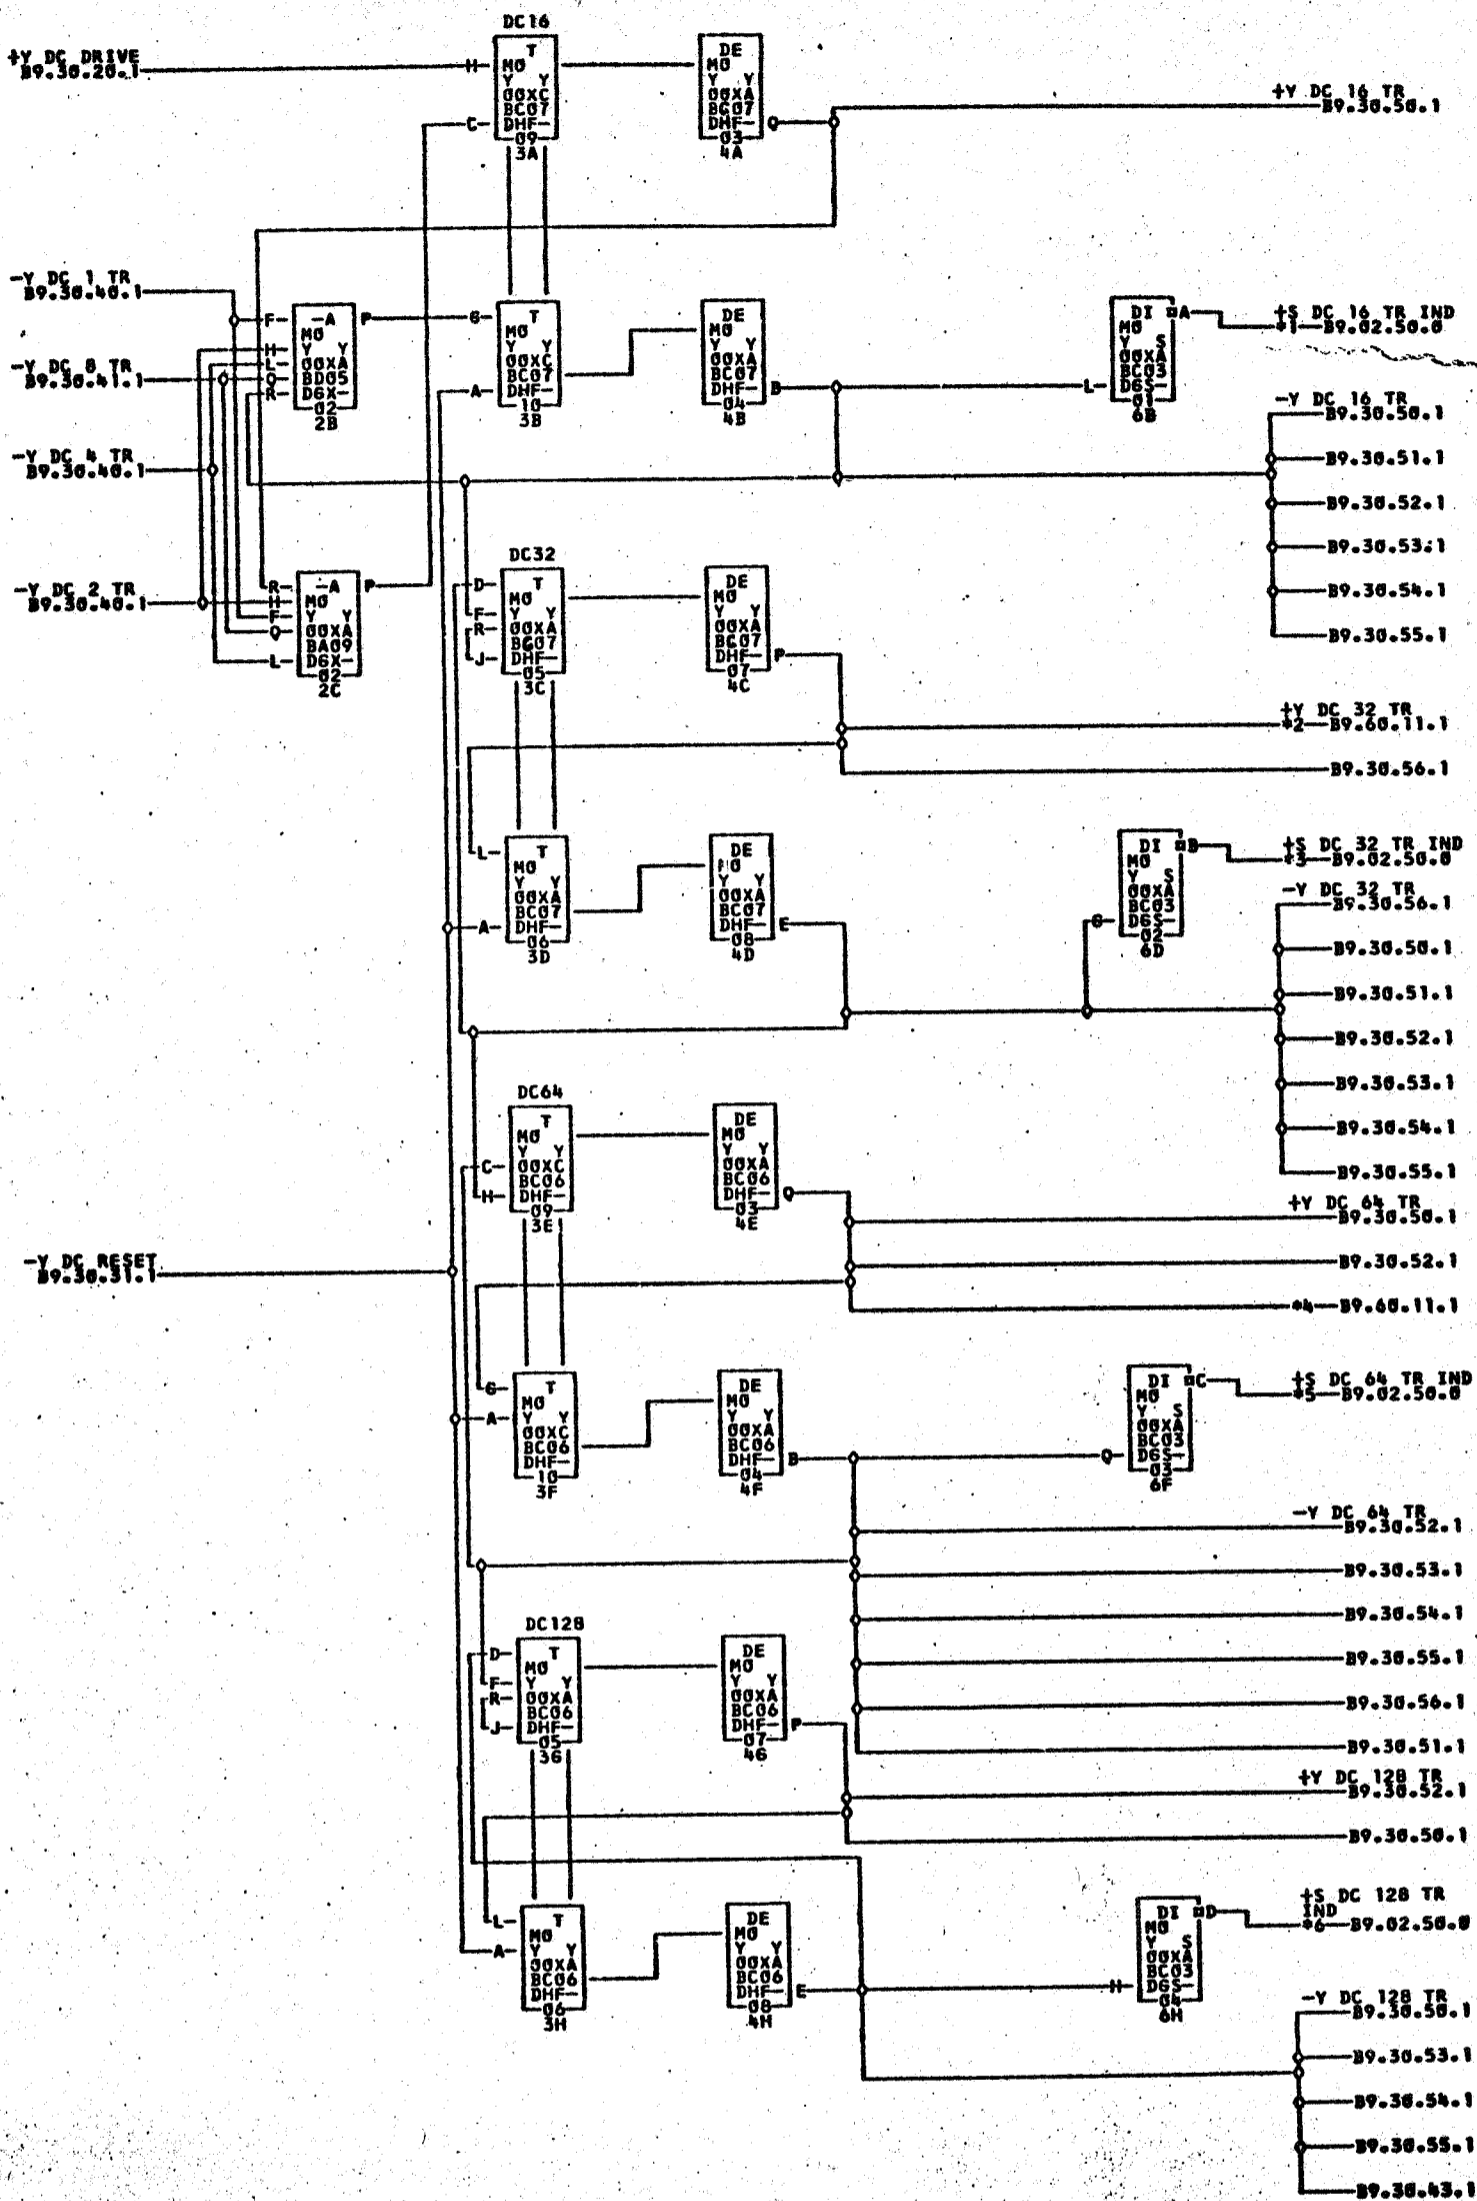

080551

DELAY COUNTER

TAU 9

89.30.42.1

TAG DATE

B 14.12.62  
TA 1678A

C 12.3.63  
TA 1775

\*1-00XB02A

\*2-00XB01E

\*3-00XB02B

\*4-00XB01F

\*5-00XB02C

\*6-00XB02D

00XB 02B 1401  
00XB 12DC 1470

COMMENTS

TAG DATE	E.C.NO.	TAG DATE	E.C.NO.	TAG DATE	E.C.NO.	TAG DATE	E.C.NO.
A 11-30-61	115420	B 10-01-62	118236	C 12-13-62	118740		